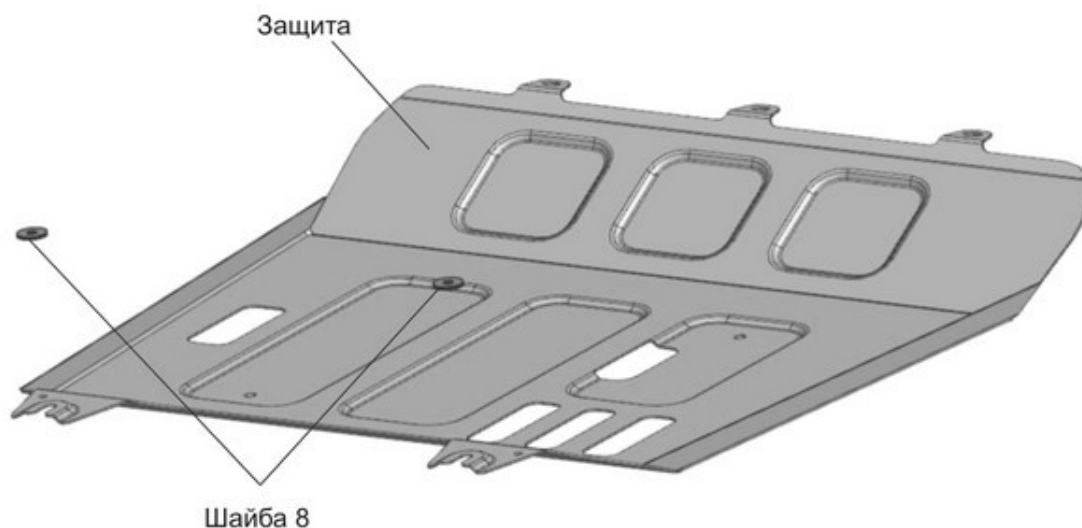

МАРКА	МОДЕЛЬ	ГОД ВЫПУСКА	ОБЪЕМ ДВИГАТЕЛЯ	ТИП КПП	ТИП ПРИВОДА
Evolute	I - Pro	2022-	—	—	ПЕРЕДНИЙ

Инструкция по установке:

1. Выкрутить штатный крепеж в позициях А и Б.
2. Установить на штатные болты позиции Б шайбы.
3. Вкрутить штатные болты позиции Б с шайбами на 2-3 оборота.
4. Установить защиту: заднюю часть завести на установленные болты позиции Б, переднюю часть закрепить штатным крепежом в позициях А.
5. Затянуть все резьбовые соединения.

Состав изделия:

Наименование	Кол-во	Момент затяжки
Защита	1 шт.	
Шайба 8	2 шт.	