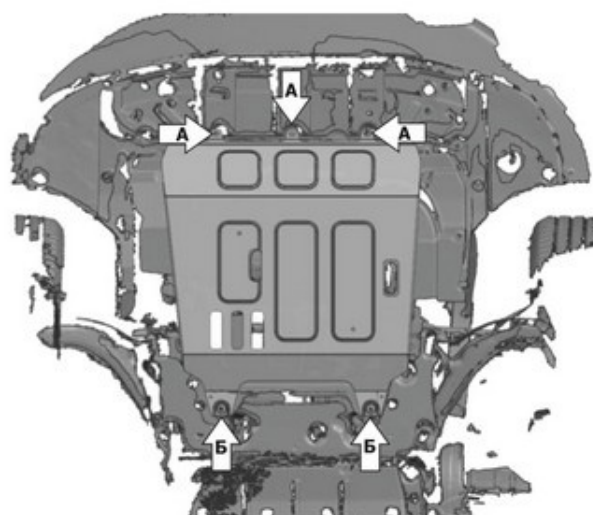

МАРКА	МОДЕЛЬ	ГОД ВЫПУСКА	ОБЪЕМ ДВИГАТЕЛЯ	ТИП КПП	ТИП ПРИВОДА
Evolute	I - Pro	2022-	—	—	ПЕРЕДНИЙ

Инструкция по установке:

1. Выкрутить штатный крепеж в позициях А и Б.
2. Установить на штатные болты позиции Б шайбы.
3. Вкрутить штатные болты позиции Б с шайбами на 2-3 оборота.
4. Установить защиту: заднюю часть завести на установленные болты позиции Б, переднюю часть закрепить штатным крепежом в позициях А.
5. Затянуть все резьбовые соединения.

Состав изделия:

Наименование	Кол-во	Момент затяжки
Защита	1 шт.	
Шайба 8	2 шт.	