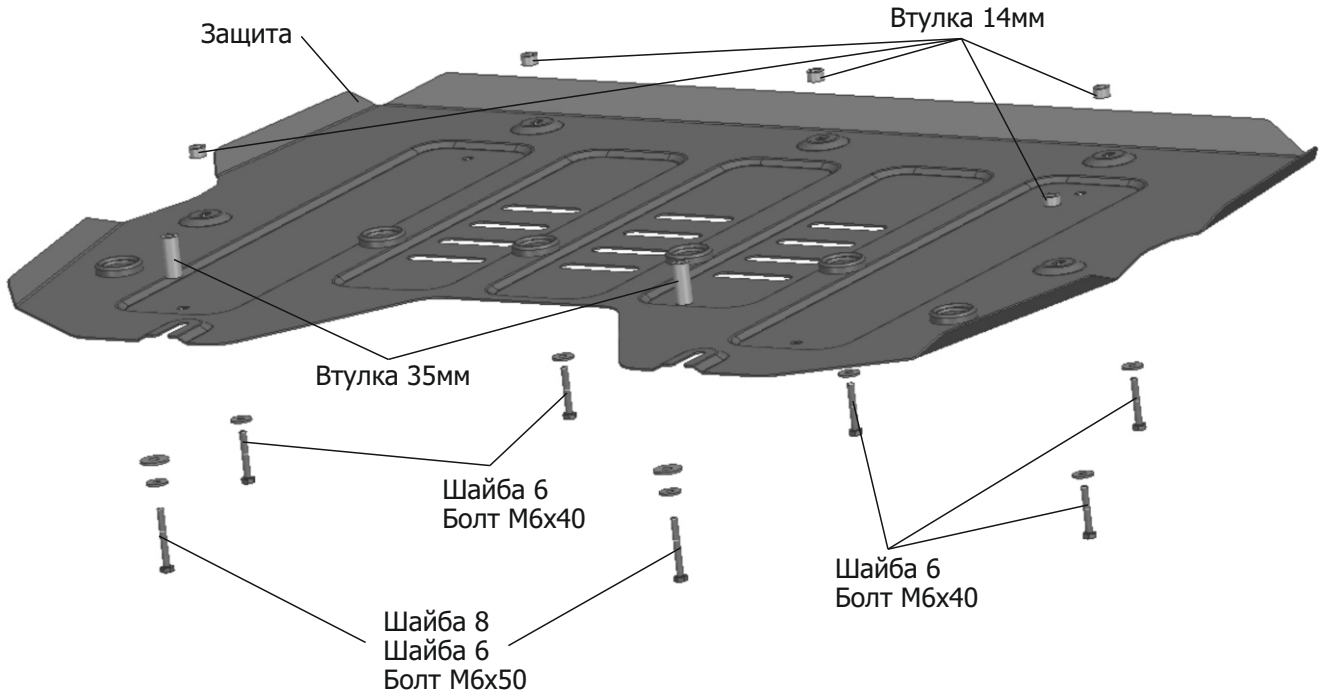

МАРКА	МОДЕЛЬ	ГОД ВЫПУСКА	ОБЪЕМ ДВИГАТЕЛЯ	ТИП КПП	ТИП ПРИВОДА
BYD	Song Plus	2023-	1.5	АКПП	ПЕРЕДНИЙ ПОЛНЫЙ

Инструкция по установке:

1. Выкрутить штатные болты в позициях (А и Б).
2. Вкрутить болты М6х50 с шайбами 6 и 8 через втулки 35мм в отверстия в позициях (Б) на 2-3 оборота.
3. Установить защиту: Заднюю часть завести открытыми пазами на установленные болты в позициях (Б). Переднюю часть закрепить болтами М6х40 с шайбами 6 через втулки 14мм в позициях (А).
4. Затянуть все резьбовые соединения с необходимым усилием. Использование пневмоинструмента запрещено.

Состав изделия:

Наименование	Кол-во	Момент затяжки
Болт М6х40	5 шт	9.8 Нм
Болт М6х50	2 шт	9.8 Нм
Втулка 14мм	5 шт	
Втулка 35мм	2 шт	
Защита	1 шт	
Шайба 6	7 шт	
Шайба 8	2 шт	

Производитель вправе вносить изменения в конструкцию защиты.