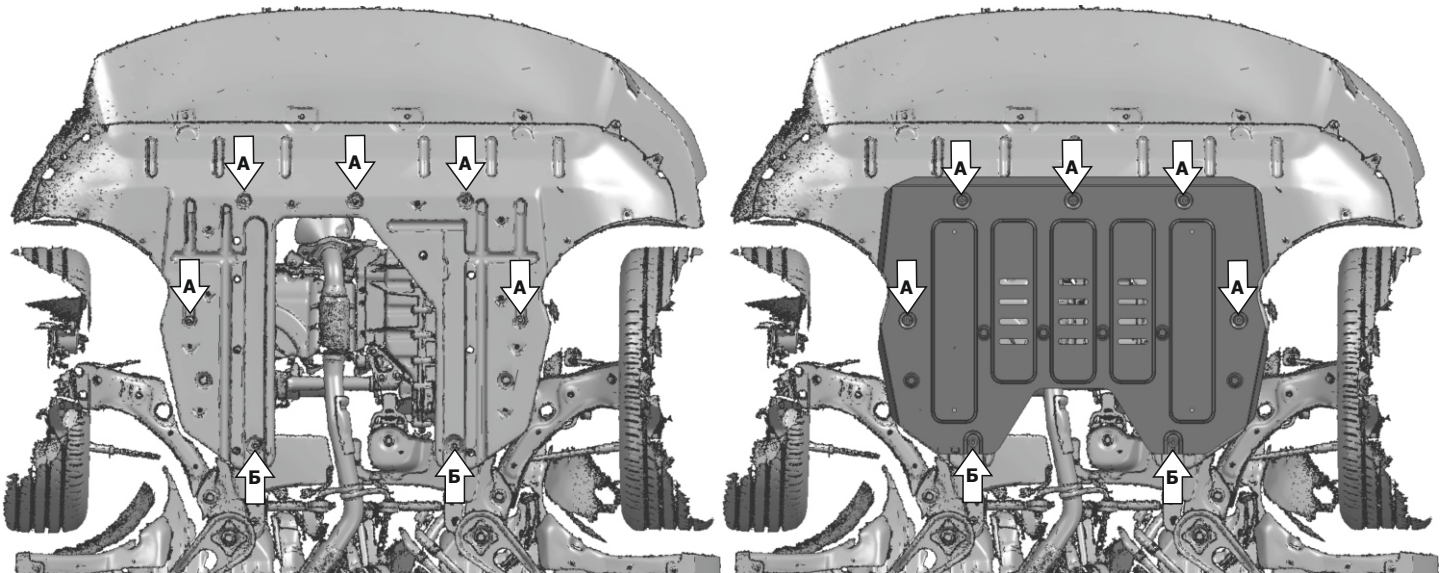

МАРКА	МОДЕЛЬ	ГОД ВЫПУСКА	ОБЪЕМ ДВИГАТЕЛЯ	ТИП КПП	ТИП ПРИВОДА
BYD	Song Plus	2023-	1.5	АКПП	ПЕРЕДНИЙ ПОЛНЫЙ

Инструкция по установке:

1. Выкрутить штатные болты в позициях (А и Б).
2. Вкрутить болты М6х50 с шайбами 6 и 8 через втулки 35мм в отверстия в позициях (Б) на 2-3 оборота.
3. Установить защиту: Заднюю часть завести открытыми пазами на установленные болты в позициях (Б). Переднюю часть закрепить болтами М6х40 с шайбами 6 через втулки 14мм в позициях (А).
4. Затянуть все резьбовые соединения с необходимым усилием. Использование пневмоинструмента запрещено.

Состав изделия:

Наименование	Кол-во	Момент затяжки
Болт М6х40	5 шт	9.8 Нм
Болт М6х50	2 шт	9.8 Нм
Втулка 14мм	5 шт	
Втулка 35мм	2 шт	
Защита	1 шт	
Шайба 6	7 шт	
Шайба 8	2 шт	

Производитель вправе вносить изменения в конструкцию защиты.