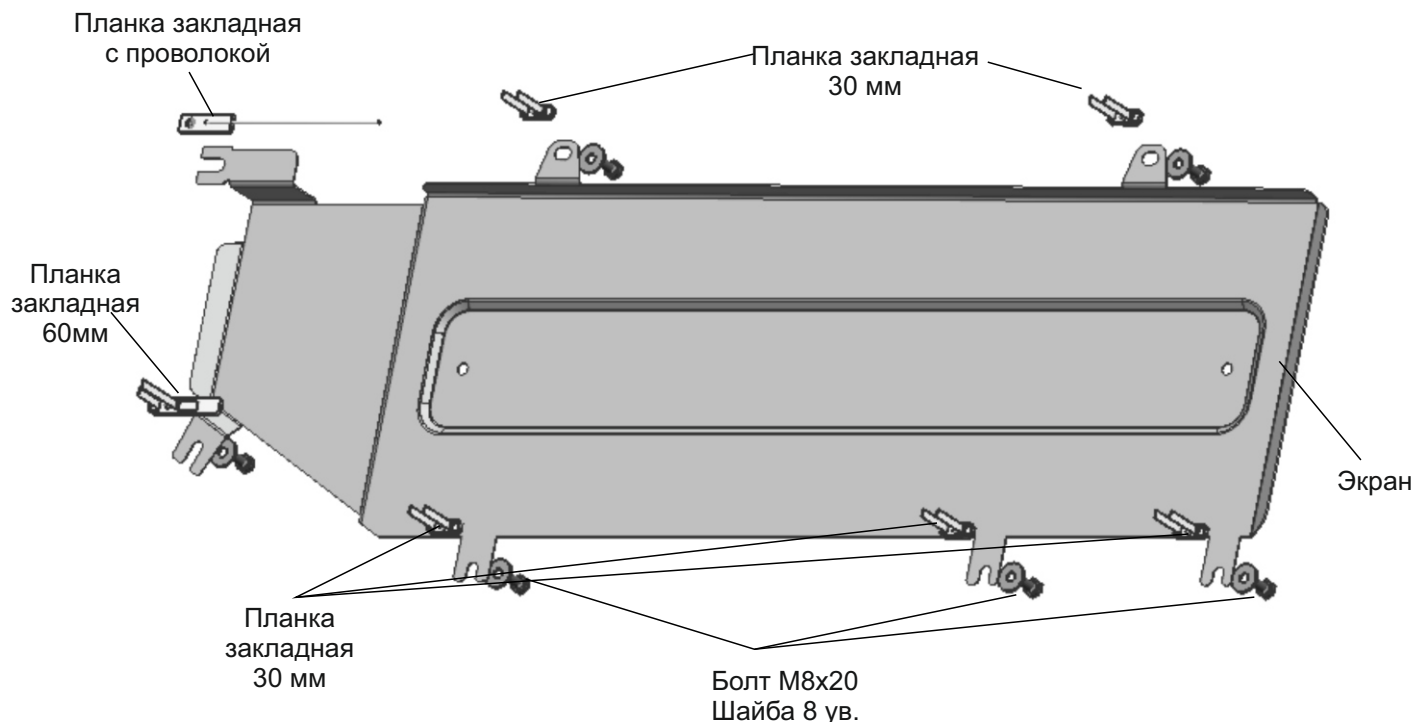

МАРКА	МОДЕЛЬ	ГОД ВЫПУСКА	ОБЪЕМ ДВИГАТЕЛЯ	ТИП КПП	ТИП ПРИВОДА
Jetour	Traveller	2023-	2.0	АКПП	Полный

Рис .1

Рис .2

**Инструкция по установке:**

1. Установить закладную планку 30мм в позициях (А). В позиции (Б) установить закладную планку с проволокой через отверстие (б). В позиции (В) установить планку закладную 60 мм.
2. Установить защиту: защиту закрепить болтами М8х20 с шайбами 8 ув. в позициях (Г).
3. Затянуть все резьбовые соединения с необходимым усилием.  
**Использование пневмоинструмента запрещено.**

**Состав изделия:**

Наименование	Кол-во	Момент затяжки
Болт М8х20	7 шт.	24 Нм
Шайба 8 ув.	7 шт.	
Планка закладная 30 мм	5 шт.	
Планка закладная 60 мм	1 шт.	
Планка закладная с проволокой	1шт.	
Экран	1шт.	