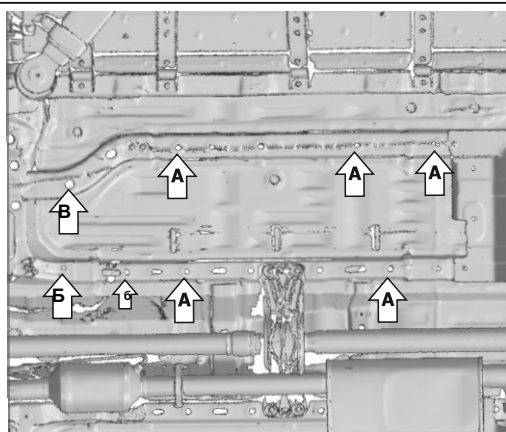

МАРКА	МОДЕЛЬ	ГОД ВЫПУСКА	ОБЪЕМ ДВИГАТЕЛЯ	ТИП КПП	ТИП ПРИВОДА
Jetour	Traveller	2023-	2.0	АКПП	Полный

Рис .1

Рис .2

**Инструкция по установке:**

1. Установить закладную планку 30мм в позициях (А). В позиции (Б) установить закладную планку с проволокой через отверстие (б). В позиции (В) установить планку закладную 60 мм.
2. Установить защиту: защиту закрепить болтами М8х20 с шайбами 8 ув. в позициях (Г).
3. Затянуть все резьбовые соединения с необходимым усилием.  
**Использование пневмоинструмента запрещено.**

**Состав изделия:**

Наименование	Кол-во	Момент затяжки
Болт М8х20	7 шт.	24 Нм
Шайба 8 ув.	7 шт.	
Планка закладная 30 мм	5 шт.	
Планка закладная 60 мм	1 шт.	
Планка закладная с проволокой	1шт.	
Экран	1шт.	