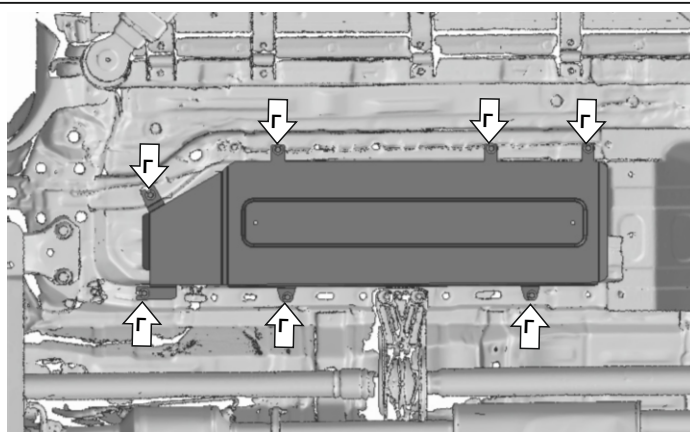

МАРКА	МОДЕЛЬ	ГОД ВЫПУСКА	ОБЪЕМ ДВИГАТЕЛЯ	ТИП КПП	ТИП ПРИВОДА
Jetour	Traveller	2023-	2.0	АКПП	Полный

Рис .1

Рис .2

**Инструкция по установке:**

1. Установить закладную планку 30мм в позициях (А). В позиции (Б) установить закладную планку с проволокой через отверстие (б). В позиции (В) установить планку закладную 60 мм.
2. Установить защиту: защиту закрепить болтами М8х20 с шайбами 8 ув. в позициях (Г).
3. Затянуть все резьбовые соединения с необходимым усилием.  
**Использование пневмоинструмента запрещено.**

**Состав изделия:**

Наименование	Кол-во	Момент затяжки
Болт М8х20	7 шт.	24 Нм
Шайба 8 ув.	7 шт.	
Планка закладная 30 мм	5 шт.	
Планка закладная 60 мм	1 шт.	
Планка закладная с проволокой	1шт.	
Экран	1шт.	