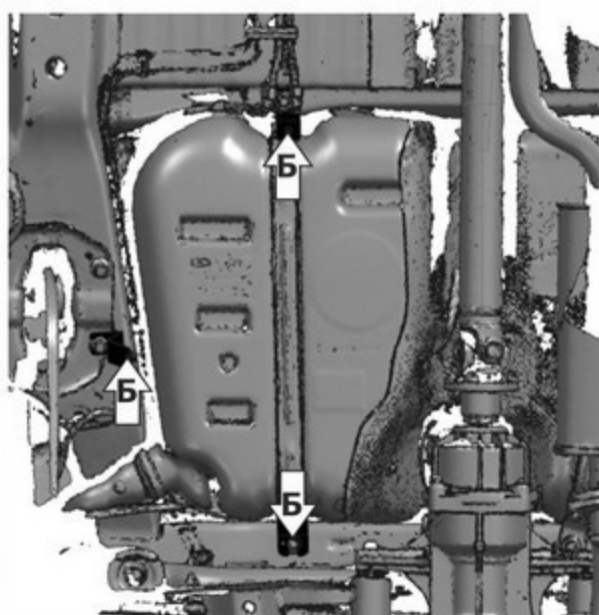

МАРКА	МОДЕЛЬ	ГОД ВЫПУСКА	ОБЪЕМ ДВИГАТЕЛЯ	ТИП КПП	ТИП ПРИВОДА
EXEED	TXL	2021-	1.6	АКПП	ПОЛНЫЙ

Рис.1

Рис.2

Рис.3

Инструкция по установке:

1. Ослабить штатный крепёж в позициях (А) (рис.1).
2. Завести кронштейны открытыми пазами на ослабленный крепёж (А).
3. Установить защиту на установленные кронштейны. Закрепить болтами М8х16 с шайбами 8 в позициях (Б) (рис.2)
4. Затянуть все резьбовые соединения с необходимым усилием. Использование пневмоинструмента запрещено.

Состав изделия:

Наименование	Кол-во	Момент затяжки
Болт М8х16	3 шт	24 Нм
Кронштейн 1	1 шт	
Кронштейн 2	1 шт	
Кронштейн 3	1 шт	
Экран	1 шт	
Шайба 8	3 шт	

Производитель вправе вносить изменения в конструкцию защиты.