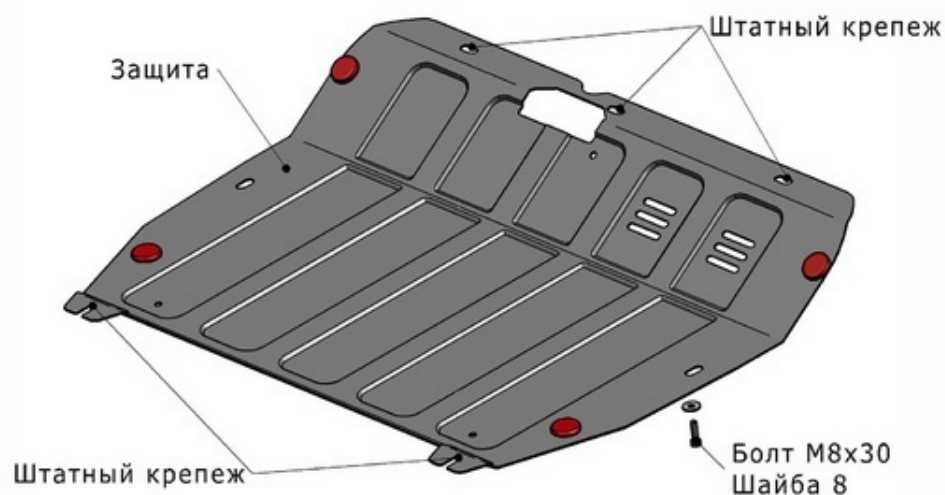

HYUNDAI SANTA FE CLASSIC/JAC REIN

Артикул: Сталь 111.02308.3 Картер и КПП

Кузов: Все
Год выпуска: 2001-2006;2006-2012/2011-2015
Объем двигателя: Все/2,4
Тип КПП: Все

СОСТАВ КРЕПЕЖА

- | | |
|--------------------|-------|
| 1. Болт М8х30..... | 2 Шт. |
| 2. Шайба 8..... | 2 Шт. |