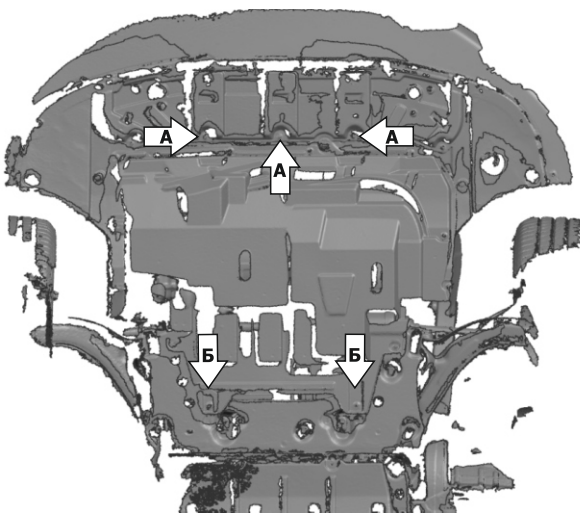

МАРКА	МОДЕЛЬ	ГОД ВЫПУСКА	ОБЪЕМ ДВИГАТЕЛЯ	ТИП КПП	ТИП ПРИВОДА
Evolute	I - Pro	2022-	—	—	ПЕРЕДНИЙ

Инструкция по установке:

1. Выкрутить штатный крепеж в позициях А и Б.
2. Установить на штатные болты позиции Б шайбы.
3. Вкрутить штатные болты позиции Б с шайбами на 2-3 оборота.
4. Установить защиту: заднюю часть завести на установленные болты позиции Б, переднюю часть закрепить штатным крепежом в позициях А.
5. Затянуть все резьбовые соединения.

Состав изделия:

Наименование	Кол-во	Момент затяжки
Защита	1 шт.	
Шайба 8	2 шт.	