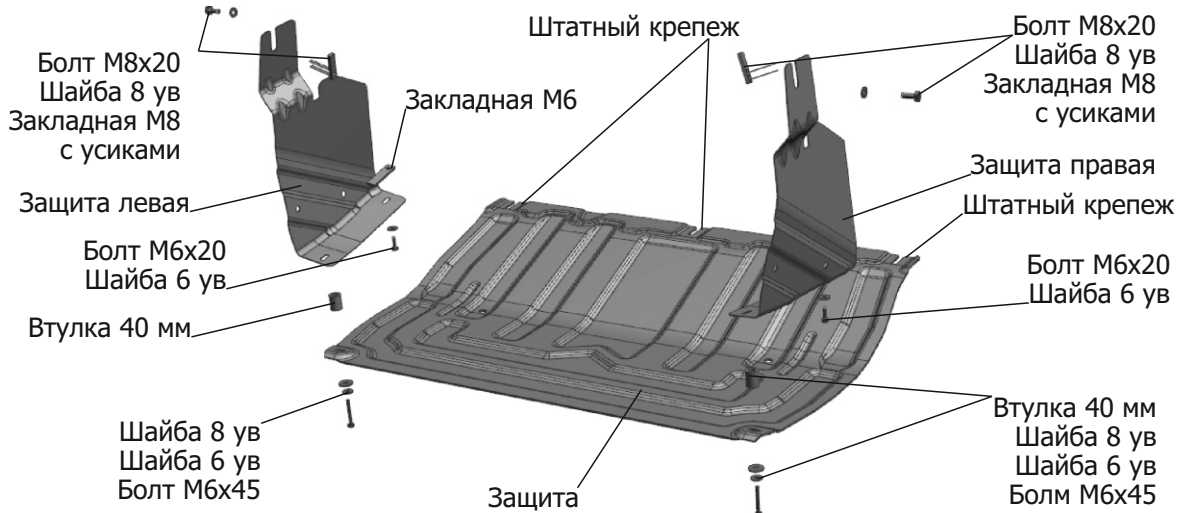

**ИНСТРУКЦИЯ ПО УСТАНОВКЕ
ЗАЩИТА КАРТЕРА + КПП +
ЛЕВЫЙ И ПРАВЫЙ ПЫЛЬНИКИ**

111.0922.2/333.0922.2

| МАРКА | МОДЕЛЬ | ГОД ВЫПУСКА | ОБЪЕМ ДВИГАТЕЛЯ | ТИП КПП | ТИП ПРИВОДА |
|-------|-----------------|-------------|-----------------|-----------|-------------|
| Chery | Tiggo 4 | 2019- | 1.5; 2.0 | МКПП/АКПП | ПЕРЕДНИЙ |
| Chery | Tiggo 7 | 2018- | 1.5; 2.0 | МКПП/АКПП | ПЕРЕДНИЙ |
| Chery | Tiggo 7 Pro | 2020- | 1.5 | АКПП | ПЕРЕДНИЙ |
| Chery | Tiggo 7 Pro Max | 2022- | 1.5 | АКПП | ПЕРЕДНИЙ |
| Chery | Tiggo 8 | 2020- | 2.0 | АКПП | ПЕРЕДНИЙ |
| Chery | Tiggo 8 Pro | 2021- | 1.6; 2.0 | АКПП | ПЕРЕДНИЙ |
| Chery | Tiggo 4 Pro | 2022- | 1.5 | МКПП/АКПП | ПЕРЕДНИЙ |
| Exeed | LX | 2019- | 1.5; 2.0 | АКПП | ПЕРЕДНИЙ |
| Omoda | C5 | 2022- | 1.5 | АКПП | ПЕРЕДНИЙ |
| Exeed | LX | 2022- | 1.5; 2.0 | АКПП | ПОЛНЫЙ |

Инструкция по установке:

1. Снять штатные пыльники.
2. Слева и справа в отверстия (А) установить закладные М8 с усиками.
3. Закрепить левую и правую защиту штатными болтами в отверстия (Б), а так же болтами М8х20 и шайбой 8 в установленные закладные М8 с усиками в отверстия (А).*
4. Вкрутить штатные болты на несколько витков в места крепления (В).
2. Вкрутить штатные болты на несколько витков в места крепления (А).
3. Установить защиту: переднюю часть завести на ослабленные штатные болты, заднюю часть закрепить болтами М6х45, шайбами 8 ув, шайбами 6 ус. и втулками 40мм из комплекта поставки в отверстия (Г).
4. Затянуть болты с необходимым усилием. Пневмоинструмент использовать запрещено.