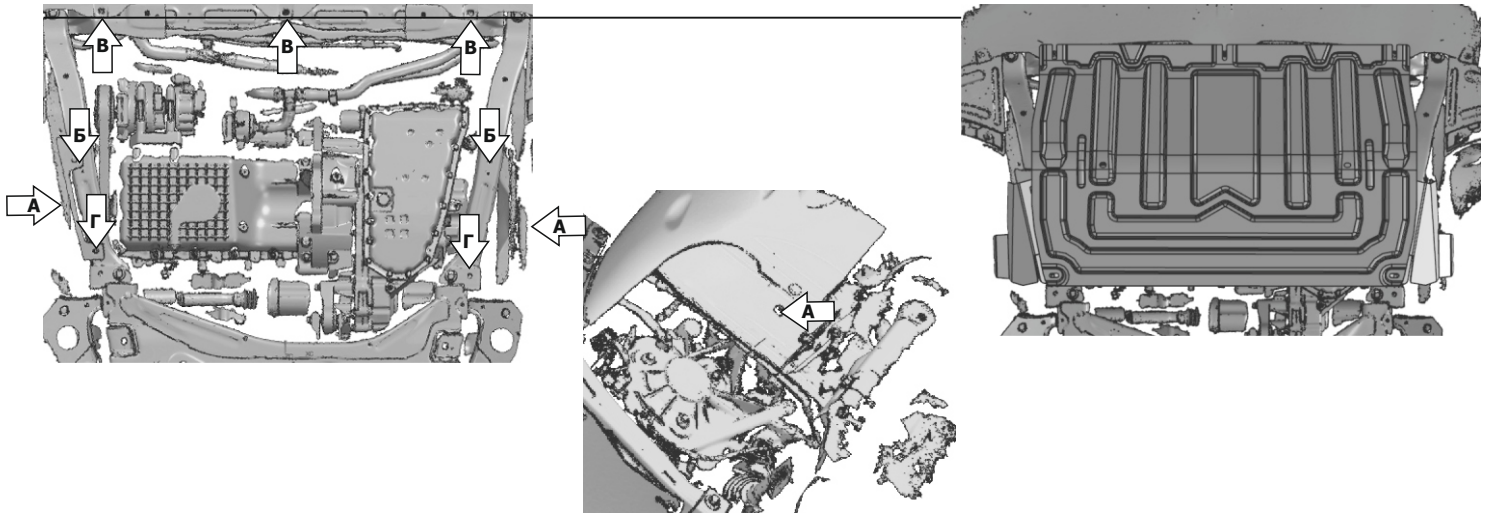

**ИНСТРУКЦИЯ ПО УСТАНОВКЕ
ЗАЩИТА КАРТЕРА + КПП +
ЛЕВЫЙ И ПРАВЫЙ ПЫЛЬНИКИ**

111.0922.2/333.0922.2

| МАРКА | МОДЕЛЬ | ГОД ВЫПУСКА | ОБЪЕМ ДВИГАТЕЛЯ | ТИП КПП | ТИП ПРИВОДА |
|-------|-----------------|-------------|-----------------|-----------|-------------|
| Chery | Tiggo 4 | 2019- | 1.5; 2.0 | МКПП/АКПП | ПЕРЕДНИЙ |
| Chery | Tiggo 7 | 2018- | 1.5; 2.0 | МКПП/АКПП | ПЕРЕДНИЙ |
| Chery | Tiggo 7 Pro | 2020- | 1.5 | АКПП | ПЕРЕДНИЙ |
| Chery | Tiggo 7 Pro Max | 2022- | 1.5 | АКПП | ПЕРЕДНИЙ |
| Chery | Tiggo 8 | 2020- | 2.0 | АКПП | ПЕРЕДНИЙ |
| Chery | Tiggo 8 Pro | 2021- | 1.6; 2.0 | АКПП | ПЕРЕДНИЙ |
| Chery | Tiggo 4 Pro | 2022- | 1.5 | МКПП/АКПП | ПЕРЕДНИЙ |
| Exeed | LX | 2019- | 1.5; 2.0 | АКПП | ПЕРЕДНИЙ |
| Omoda | C5 | 2022- | 1.5 | АКПП | ПЕРЕДНИЙ |
| Exeed | LX | 2022- | 1.5; 2.0 | АКПП | ПОЛНЫЙ |

Инструкция по установке:

1. Снять штатные пыльники.
2. Слева и справа в отверстия (А) установить закладные М8 с усиками.
3. Закрепить левую и правую защиту штатными болтами в отверстия (Б), а так же болтами М8х20 и шайбой 8 в установленные закладные М8 с усиками в отверстия (А).*
4. Вкрутить штатные болты на несколько витков в места крепления (В).
2. Вкрутить штатные болты на несколько витков в места крепления (А).
3. Установить защиту: переднюю часть завести на ослабленные штатные болты, заднюю часть закрепить болтами М6х45, шайбами 8 ув, шайбами 6 ус. и втулками 40мм из комплекта поставки в отверстия (Г).
4. Затянуть болты с необходимым усилием. Пневмоинструмент использовать запрещено.