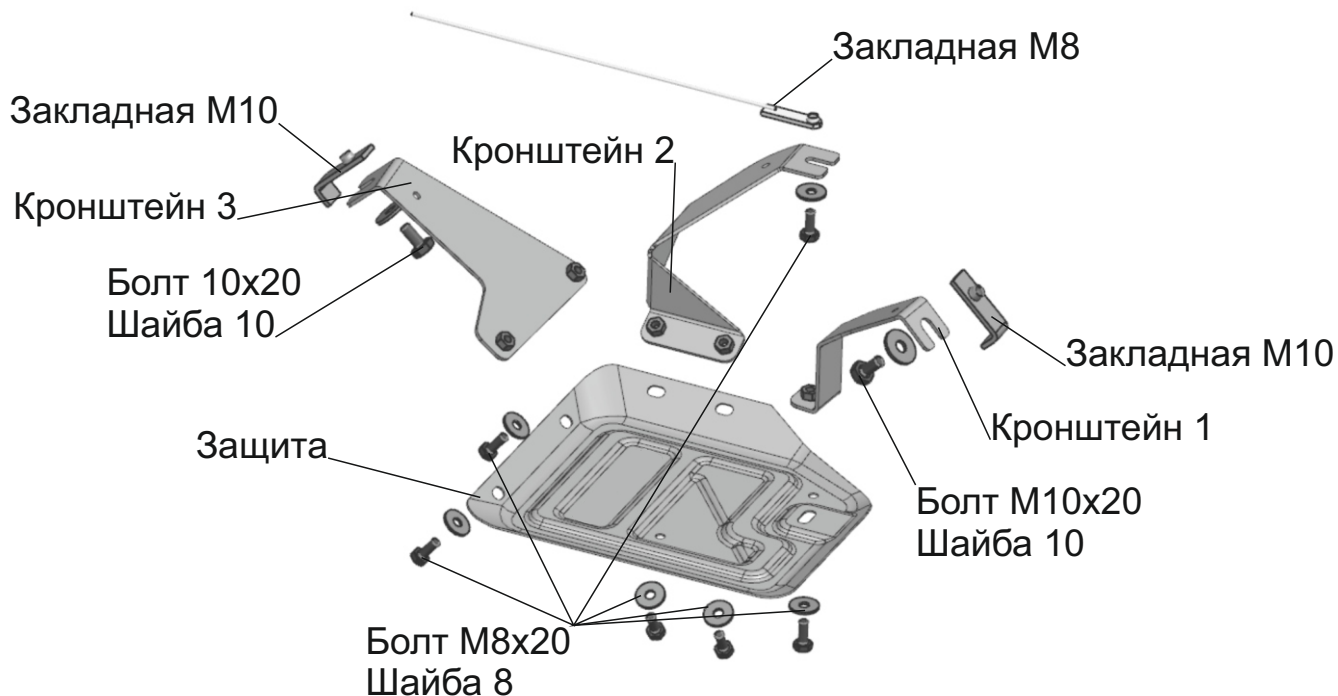

МАРКА	МОДЕЛЬ	ГОД ВЫПУСКА	ОБЪЕМ ДВИГАТЕЛЯ	ТИП КПП	ТИП ПРИВОДА
GEELY GEELY	Monjaro Atlas	2022- 2024-	2.0 2.0	АКПП АКПП	ПОЛНЫЙ ПОЛНЫЙ

Инструкция по установке:

1. Установить закладную М8 в позицию (А).
2. Закрутить болт М8x20 с шайбой 8 в закладную в позиции (А) на 2-3 оборота.
3. Установить Кронштейн 2 в позицию (А).
4. Установить гайки закладные М10 в позиции (Б).
5. Закрутить болты М10x20 с шайбами 10 в закладные в позициях (Б) на 2-3 оборота.
6. Установить кронштейны 1 и 3 в позиции (Б).
7. Установить защиту: закрепить болтами М8x20 с шайбами 8 к кронштейнам в позициях (В).
8. Затянуть все резьбовые соединения с необходимым усилием. Использование пневмоинструмента запрещено.

Состав изделия:

Наименование	Кол-во	Момент затяжки
Болт М8x20	6 шт.	24 Нм
Болт М10x20	2 шт.	47 Нм
Закладная М8	1 шт.	
Закладная М10	2 шт.	
Защита	1 шт.	
Кронштейн 1	1 шт.	
Кронштейн 2	1 шт.	
Кронштейн 3	1 шт.	
Шайба 8	6 шт.	
Шайба 10	2 шт.	