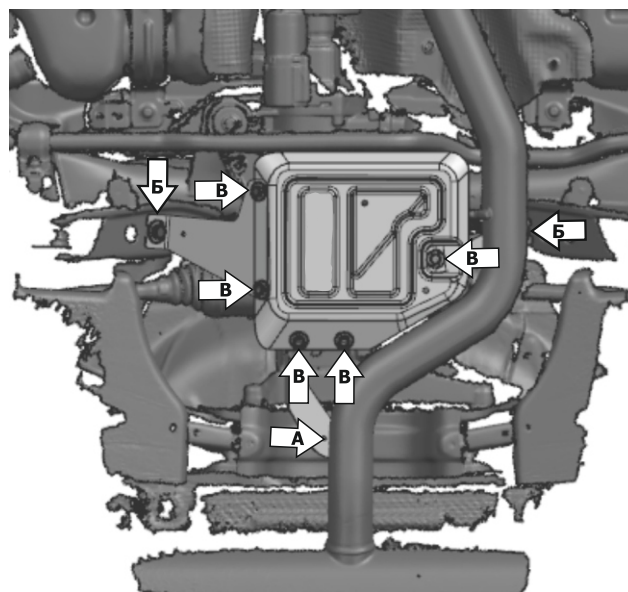

МАРКА	МОДЕЛЬ	ГОД ВЫПУСКА	ОБЪЕМ ДВИГАТЕЛЯ	ТИП КПП	ТИП ПРИВОДА
GEELY GEELY	Monjaro Atlas	2022- 2024-	2.0 2.0	АКПП АКПП	ПОЛНЫЙ ПОЛНЫЙ

Инструкция по установке:

1. Установить закладную М8 в позицию (А).
2. Закрутить болт М8x20 с шайбой 8 в закладную в позиции (А) на 2-3 оборота.
3. Установить Кронштейн 2 в позицию (А).
4. Установить гайки закладные М10 в позиции (Б).
5. Закрутить болты М10x20 с шайбами 10 в закладные в позициях (Б) на 2-3 оборота.
6. Установить кронштейны 1 и 3 в позиции (Б).
7. Установить защиту: закрепить болтами М8x20 с шайбами 8 к кронштейнам в позициях (В).
8. Затянуть все резьбовые соединения с необходимым усилием. Использование пневмоинструмента запрещено.

Состав изделия:

Наименование	Кол-во	Момент затяжки
Болт М8x20	6 шт.	24 Нм
Болт М10x20	2 шт.	47 Нм
Закладная М8	1 шт.	
Закладная М10	2 шт.	
Защита	1 шт.	
Кронштейн 1	1 шт.	
Кронштейн 2	1 шт.	
Кронштейн 3	1 шт.	
Шайба 8	6 шт.	
Шайба 10	2 шт.	