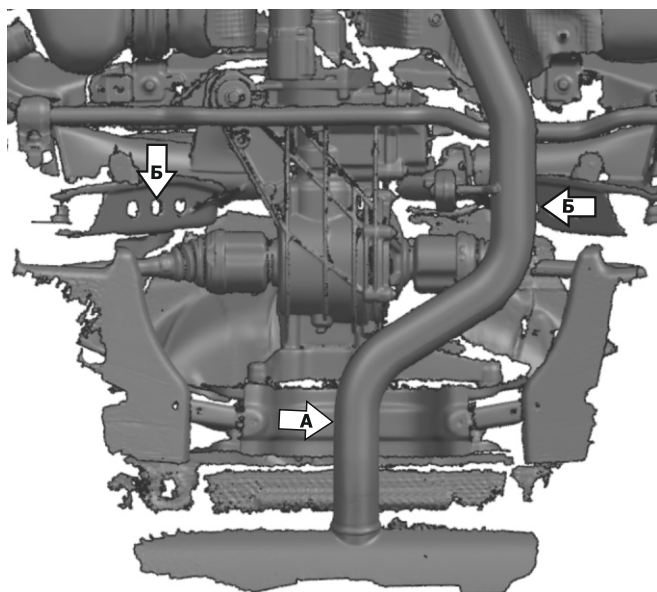

МАРКА	МОДЕЛЬ	ГОД ВЫПУСКА	ОБЪЕМ ДВИГАТЕЛЯ	ТИП КПП	ТИП ПРИВОДА
GEELY GEELY	Monjaro Atlas	2022- 2024-	2.0 2.0	АКПП АКПП	ПОЛНЫЙ ПОЛНЫЙ

Инструкция по установке:

1. Установить закладную М8 в позицию (А).
2. Закрутить болт М8x20 с шайбой 8 в закладную в позиции (А) на 2-3 оборота.
3. Установить Кронштейн 2 в позицию (А).
4. Установить гайки закладные М10 в позиции (Б).
5. Закрутить болты М10x20 с шайбами 10 в закладные в позициях (Б) на 2-3 оборота.
6. Установить кронштейны 1 и 3 в позиции (Б).
7. Установить защиту: закрепить болтами М8x20 с шайбами 8 к кронштейнам в позициях (В).
8. Затянуть все резьбовые соединения с необходимым усилием. Использование пневмоинструмента запрещено.

Состав изделия:

Наименование	Кол-во	Момент затяжки
Болт М8x20	6 шт.	24 Нм
Болт М10x20	2 шт.	47 Нм
Закладная М8	1 шт.	
Закладная М10	2 шт.	
Защита	1 шт.	
Кронштейн 1	1 шт.	
Кронштейн 2	1 шт.	
Кронштейн 3	1 шт.	
Шайба 8	6 шт.	
Шайба 10	2 шт.	