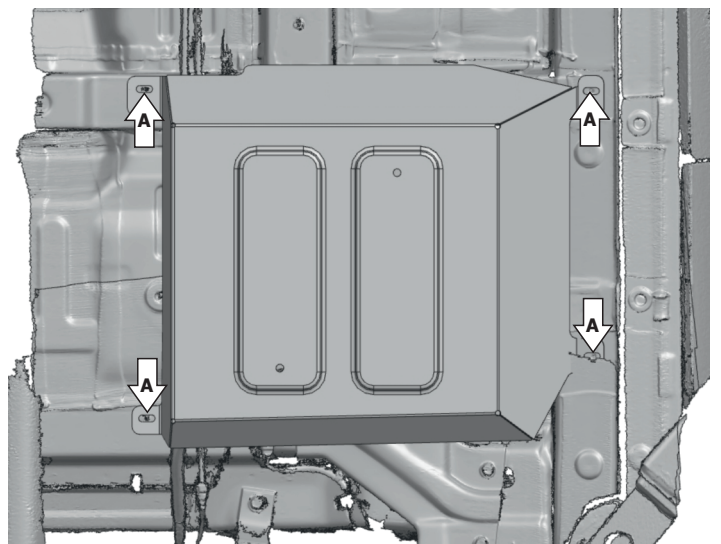

ИНСТРУКЦИЯ ПО УСТАНОВКЕ  
ЗАЩИТА АДсорбЕРА

111.8910.1/333.8910.1

МАРКА	МОДЕЛЬ	ГОД ВЫПУСКА	ОБЪЕМ ДВИГАТЕЛЯ	ТИП КПП	ТИП ПРИВОДА
Changan	Uni-K	2020-	2,0Т	АКПП	ПОЛНЫЙ

**Инструкция по установке:**

1. Снять штатный пыльник.
2. Установить защиту, закрепив штатным крепежом (А).
3. Затянуть все резьбовые соединения с необходимым усилием, использование пневмоинструмента запрещено