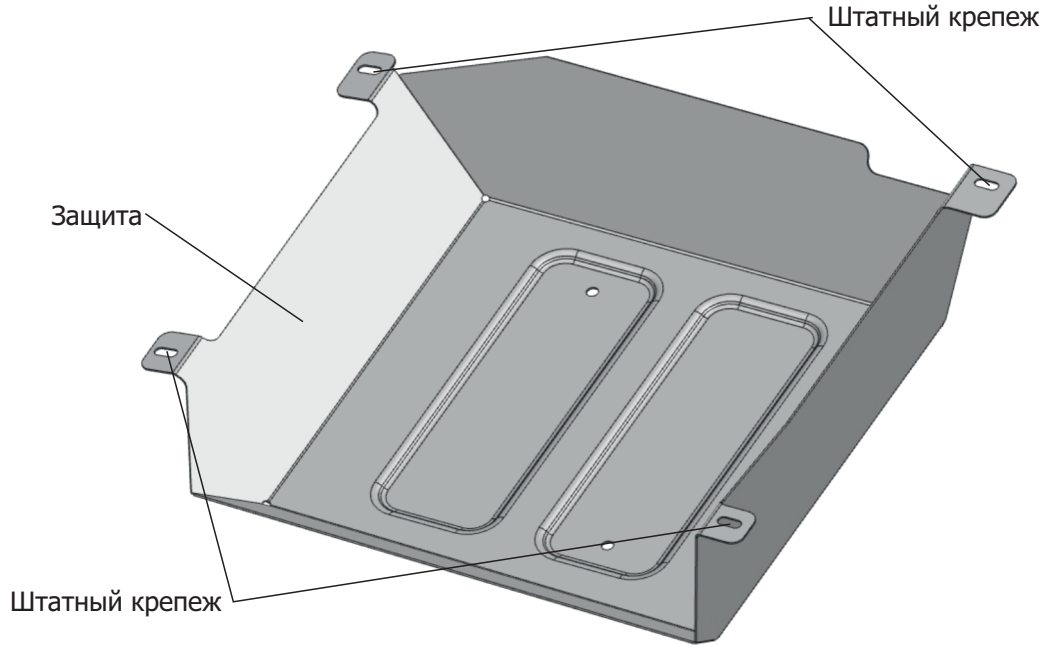

ИНСТРУКЦИЯ ПО УСТАНОВКЕ  
ЗАЩИТА АДсорбЕРА

111.8910.1/333.8910.1

МАРКА	МОДЕЛЬ	ГОД ВЫПУСКА	ОБЪЕМ ДВИГАТЕЛЯ	ТИП КПП	ТИП ПРИВОДА
Changan	Uni-K	2020-	2,0Т	АКПП	ПОЛНЫЙ

**Инструкция по установке:**

1. Снять штатный пыльник.
2. Установить защиту, закрепив штатным крепежом (А).
3. Затянуть все резьбовые соединения с необходимым усилием, использование пневмоинструмента запрещено