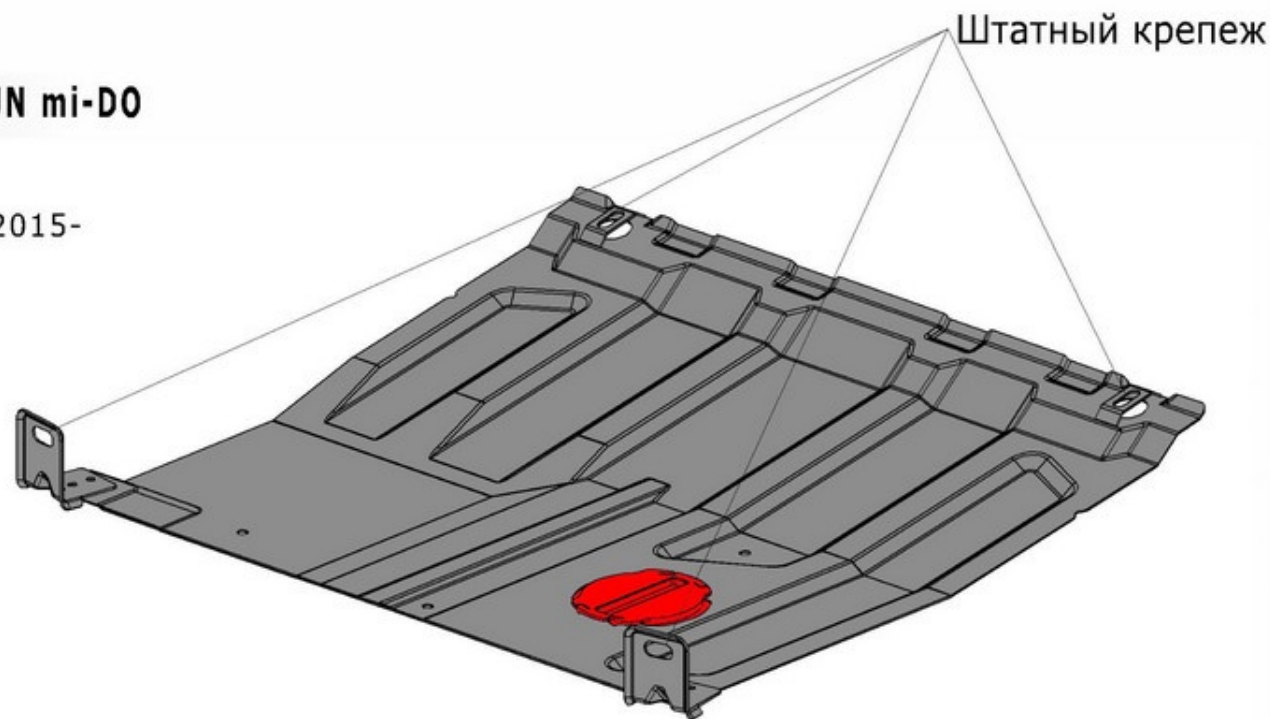

LADA KALINA/LADA GRANTA/DATSUN on-DO/DATSUN mi-DO

Артикул: Сталь 3.06016.1 Картер и КПП
Кузов: Все
Год выпуска: 2007-2013;2013-/2011-/2014-/2015-

Объем двигателя: Все/Все/1,6/1,6
Тип КПП: Все/Все/Все/Все

СОСТАВ КРЕПЕЖА

Штатный крепеж

ИНСТРУКЦИЯ ПО УСТАНОВКЕ

- 1.Открутить гайки крепления задних рычагов подвески.
Выкрутить передние болты кронштейнов крепления растяжки.
 - 2.Надеть заднюю часть защиты на болты крепления рычагов,
спереди закрепить на штатные болты.
 - 3.Затянуть все резьбовые соединения. (M10-50).
- Использование пневмоинструмента запрещено.