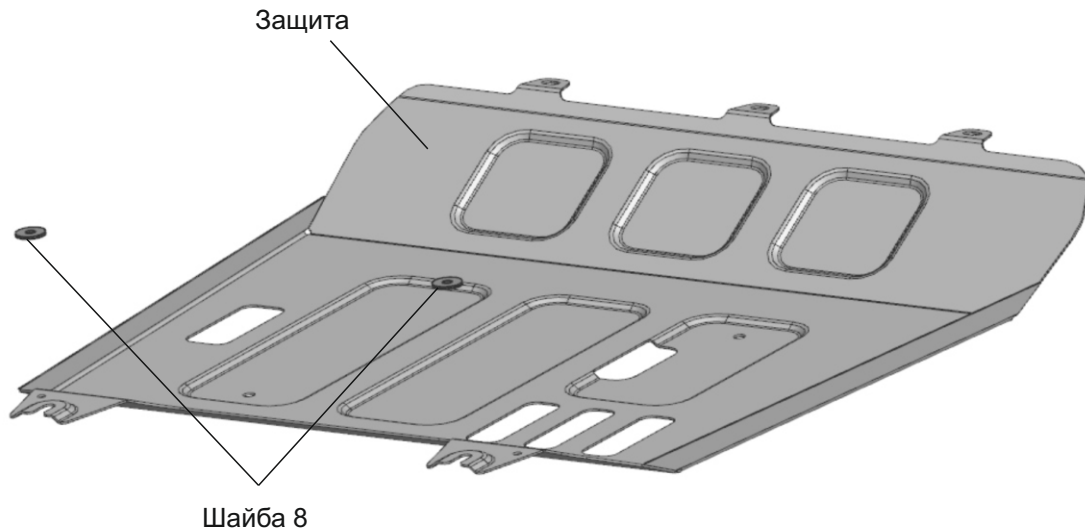

МАРКА	МОДЕЛЬ	ГОД ВЫПУСКА	ОБЪЕМ ДВИГАТЕЛЯ	ТИП КПП	ТИП ПРИВОДА
Evolute	I - Pro	2022-	—	—	ПЕРЕДНИЙ

Инструкция по установке:

1. Выкрутить штатный крепеж в позициях А и Б.
2. Установить на штатные болты позиции Б шайбы.
3. Вкрутить штатные болты позиции Б с шайбами на 2-3 оборота.
4. Установить защиту: заднюю часть завести на установленные болты позиции Б, переднюю часть закрепить штатным крепежом в позициях А.
5. Затянуть все резьбовые соединения.

Состав изделия:

Наименование	Кол-во	Момент затяжки
Защита	1 шт.	
Шайба 8	2 шт.	