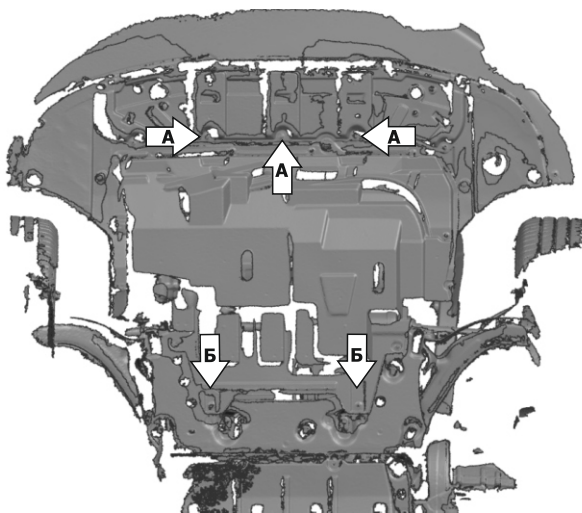

МАРКА	МОДЕЛЬ	ГОД ВЫПУСКА	ОБЪЕМ ДВИГАТЕЛЯ	ТИП КПП	ТИП ПРИВОДА
Evolute	I - Pro	2022-	—	—	ПЕРЕДНИЙ

Инструкция по установке:

1. Выкрутить штатный крепеж в позициях А и Б.
2. Установить на штатные болты позиции Б шайбы.
3. Вкрутить штатные болты позиции Б с шайбами на 2-3 оборота.
4. Установить защиту: заднюю часть завести на установленные болты позиции Б, переднюю часть закрепить штатным крепежом в позициях А.
5. Затянуть все резьбовые соединения.

Состав изделия:

Наименование	Кол-во	Момент затяжки
Защита	1 шт.	
Шайба 8	2 шт.	