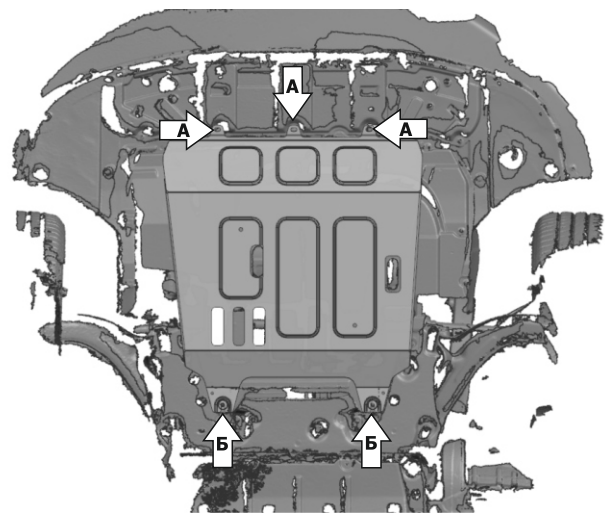

МАРКА	МОДЕЛЬ	ГОД ВЫПУСКА	ОБЪЕМ ДВИГАТЕЛЯ	ТИП КПП	ТИП ПРИВОДА
Evolute	I - Pro	2022-	—	—	ПЕРЕДНИЙ

Инструкция по установке:

1. Выкрутить штатный крепеж в позициях А и Б.
2. Установить на штатные болты позиции Б шайбы.
3. Вкрутить штатные болты позиции Б с шайбами на 2-3 оборота.
4. Установить защиту: заднюю часть завести на установленные болты позиции Б, переднюю часть закрепить штатным крепежом в позициях А.
5. Затянуть все резьбовые соединения.

Состав изделия:

Наименование	Кол-во	Момент затяжки
Защита	1 шт.	
Шайба 8	2 шт.	