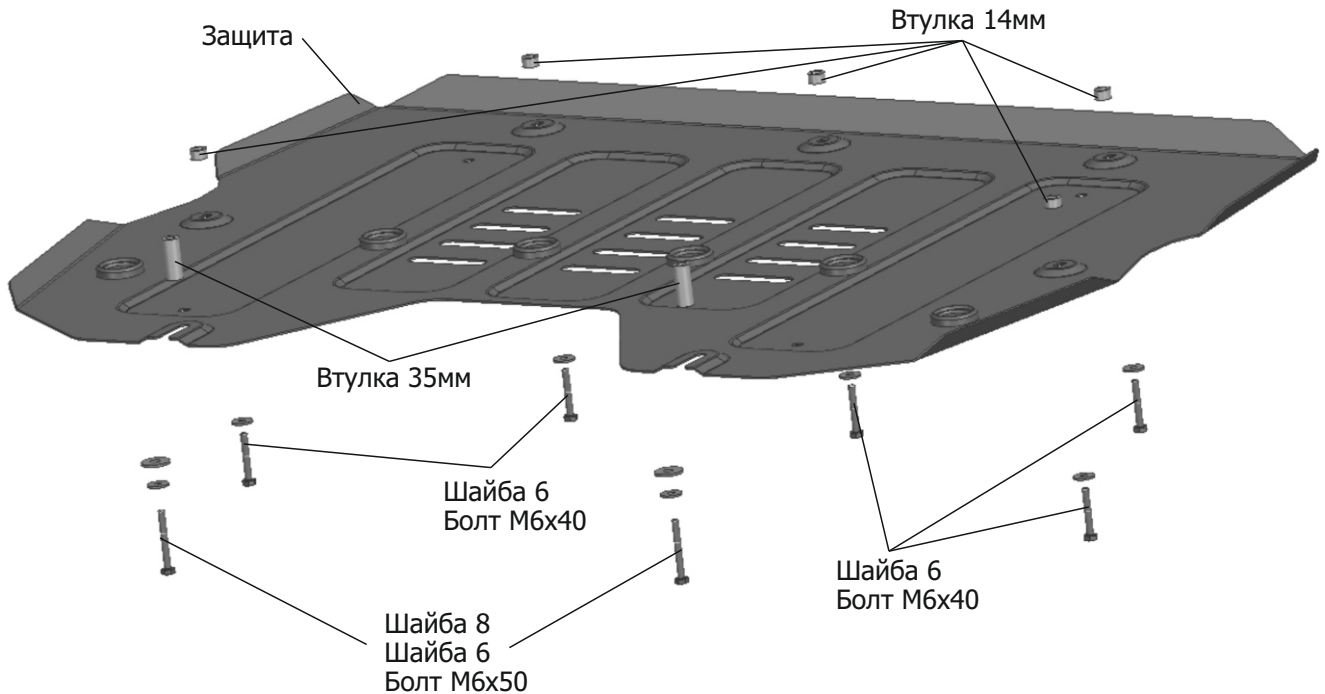

МАРКА	МОДЕЛЬ	ГОД ВЫПУСКА	ОБЪЕМ ДВИГАТЕЛЯ	ТИП КПП	ТИП ПРИВОДА
BYD	Song Plus	2023-	1.5	АКПП	ПЕРЕДНИЙ ПОЛНЫЙ

Инструкция по установке:

1. Выкрутить штатные болты в позициях (А и Б).
2. Вкрутить болты М6х50 с шайбами 6 и 8 через втулки 35мм в отверстия в позициях (Б) на 2-3 оборота.
3. Установить защиту: Заднюю часть завести открытыми пазами на установленные болты в позициях (Б). Переднюю часть закрепить болтами М6х40 с шайбами 6 через втулки 14мм в позициях (А).
4. Затянуть все резьбовые соединения с необходимым усилием. Использование пневмоинструмента запрещено.

Состав изделия:

Наименование	Кол-во	Момент затяжки
Болт М6х40	5 шт	9.8 Нм
Болт М6х50	2 шт	9.8 Нм
Втулка 14мм	5 шт	
Втулка 35мм	2 шт	
Защита	1 шт	
Шайба 6	7 шт	
Шайба 8	2 шт	

Производитель вправе вносить изменения в конструкцию защиты.