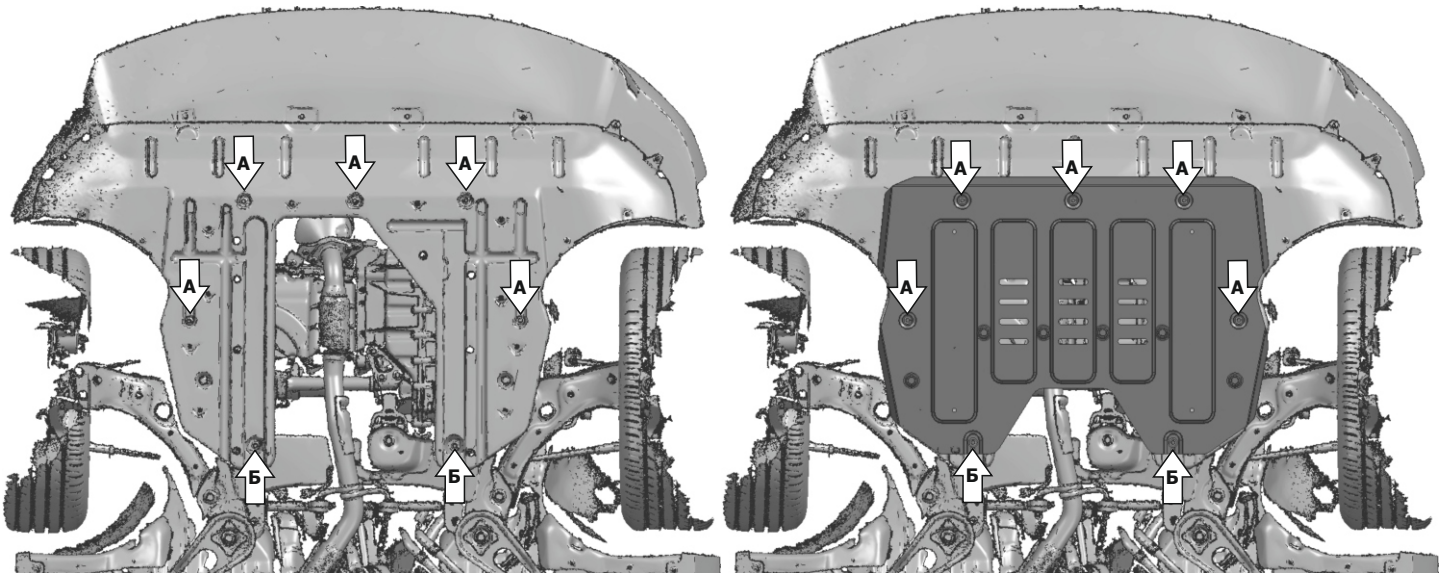

МАРКА	МОДЕЛЬ	ГОД ВЫПУСКА	ОБЪЕМ ДВИГАТЕЛЯ	ТИП КПП	ТИП ПРИВОДА
BYD	Song Plus	2023-	1.5	АКПП	ПЕРЕДНИЙ ПОЛНЫЙ

Инструкция по установке:

1. Выкрутить штатные болты в позициях (А и Б).
2. Вкрутить болты М6х50 с шайбами 6 и 8 через втулки 35мм в отверстия в позициях (Б) на 2-3 оборота.
3. Установить защиту: Заднюю часть завести открытыми пазами на установленные болты в позициях (Б). Переднюю часть закрепить болтами М6х40 с шайбами 6 через втулки 14мм в позициях (А).
4. Затянуть все резьбовые соединения с необходимым усилием. Использование пневмоинструмента запрещено.

Состав изделия:

Наименование	Кол-во	Момент затяжки
Болт М6х40	5 шт	9.8 Нм
Болт М6х50	2 шт	9.8 Нм
Втулка 14мм	5 шт	
Втулка 35мм	2 шт	
Защита	1 шт	
Шайба 6	7 шт	
Шайба 8	2 шт	

Производитель вправе вносить изменения в конструкцию защиты.