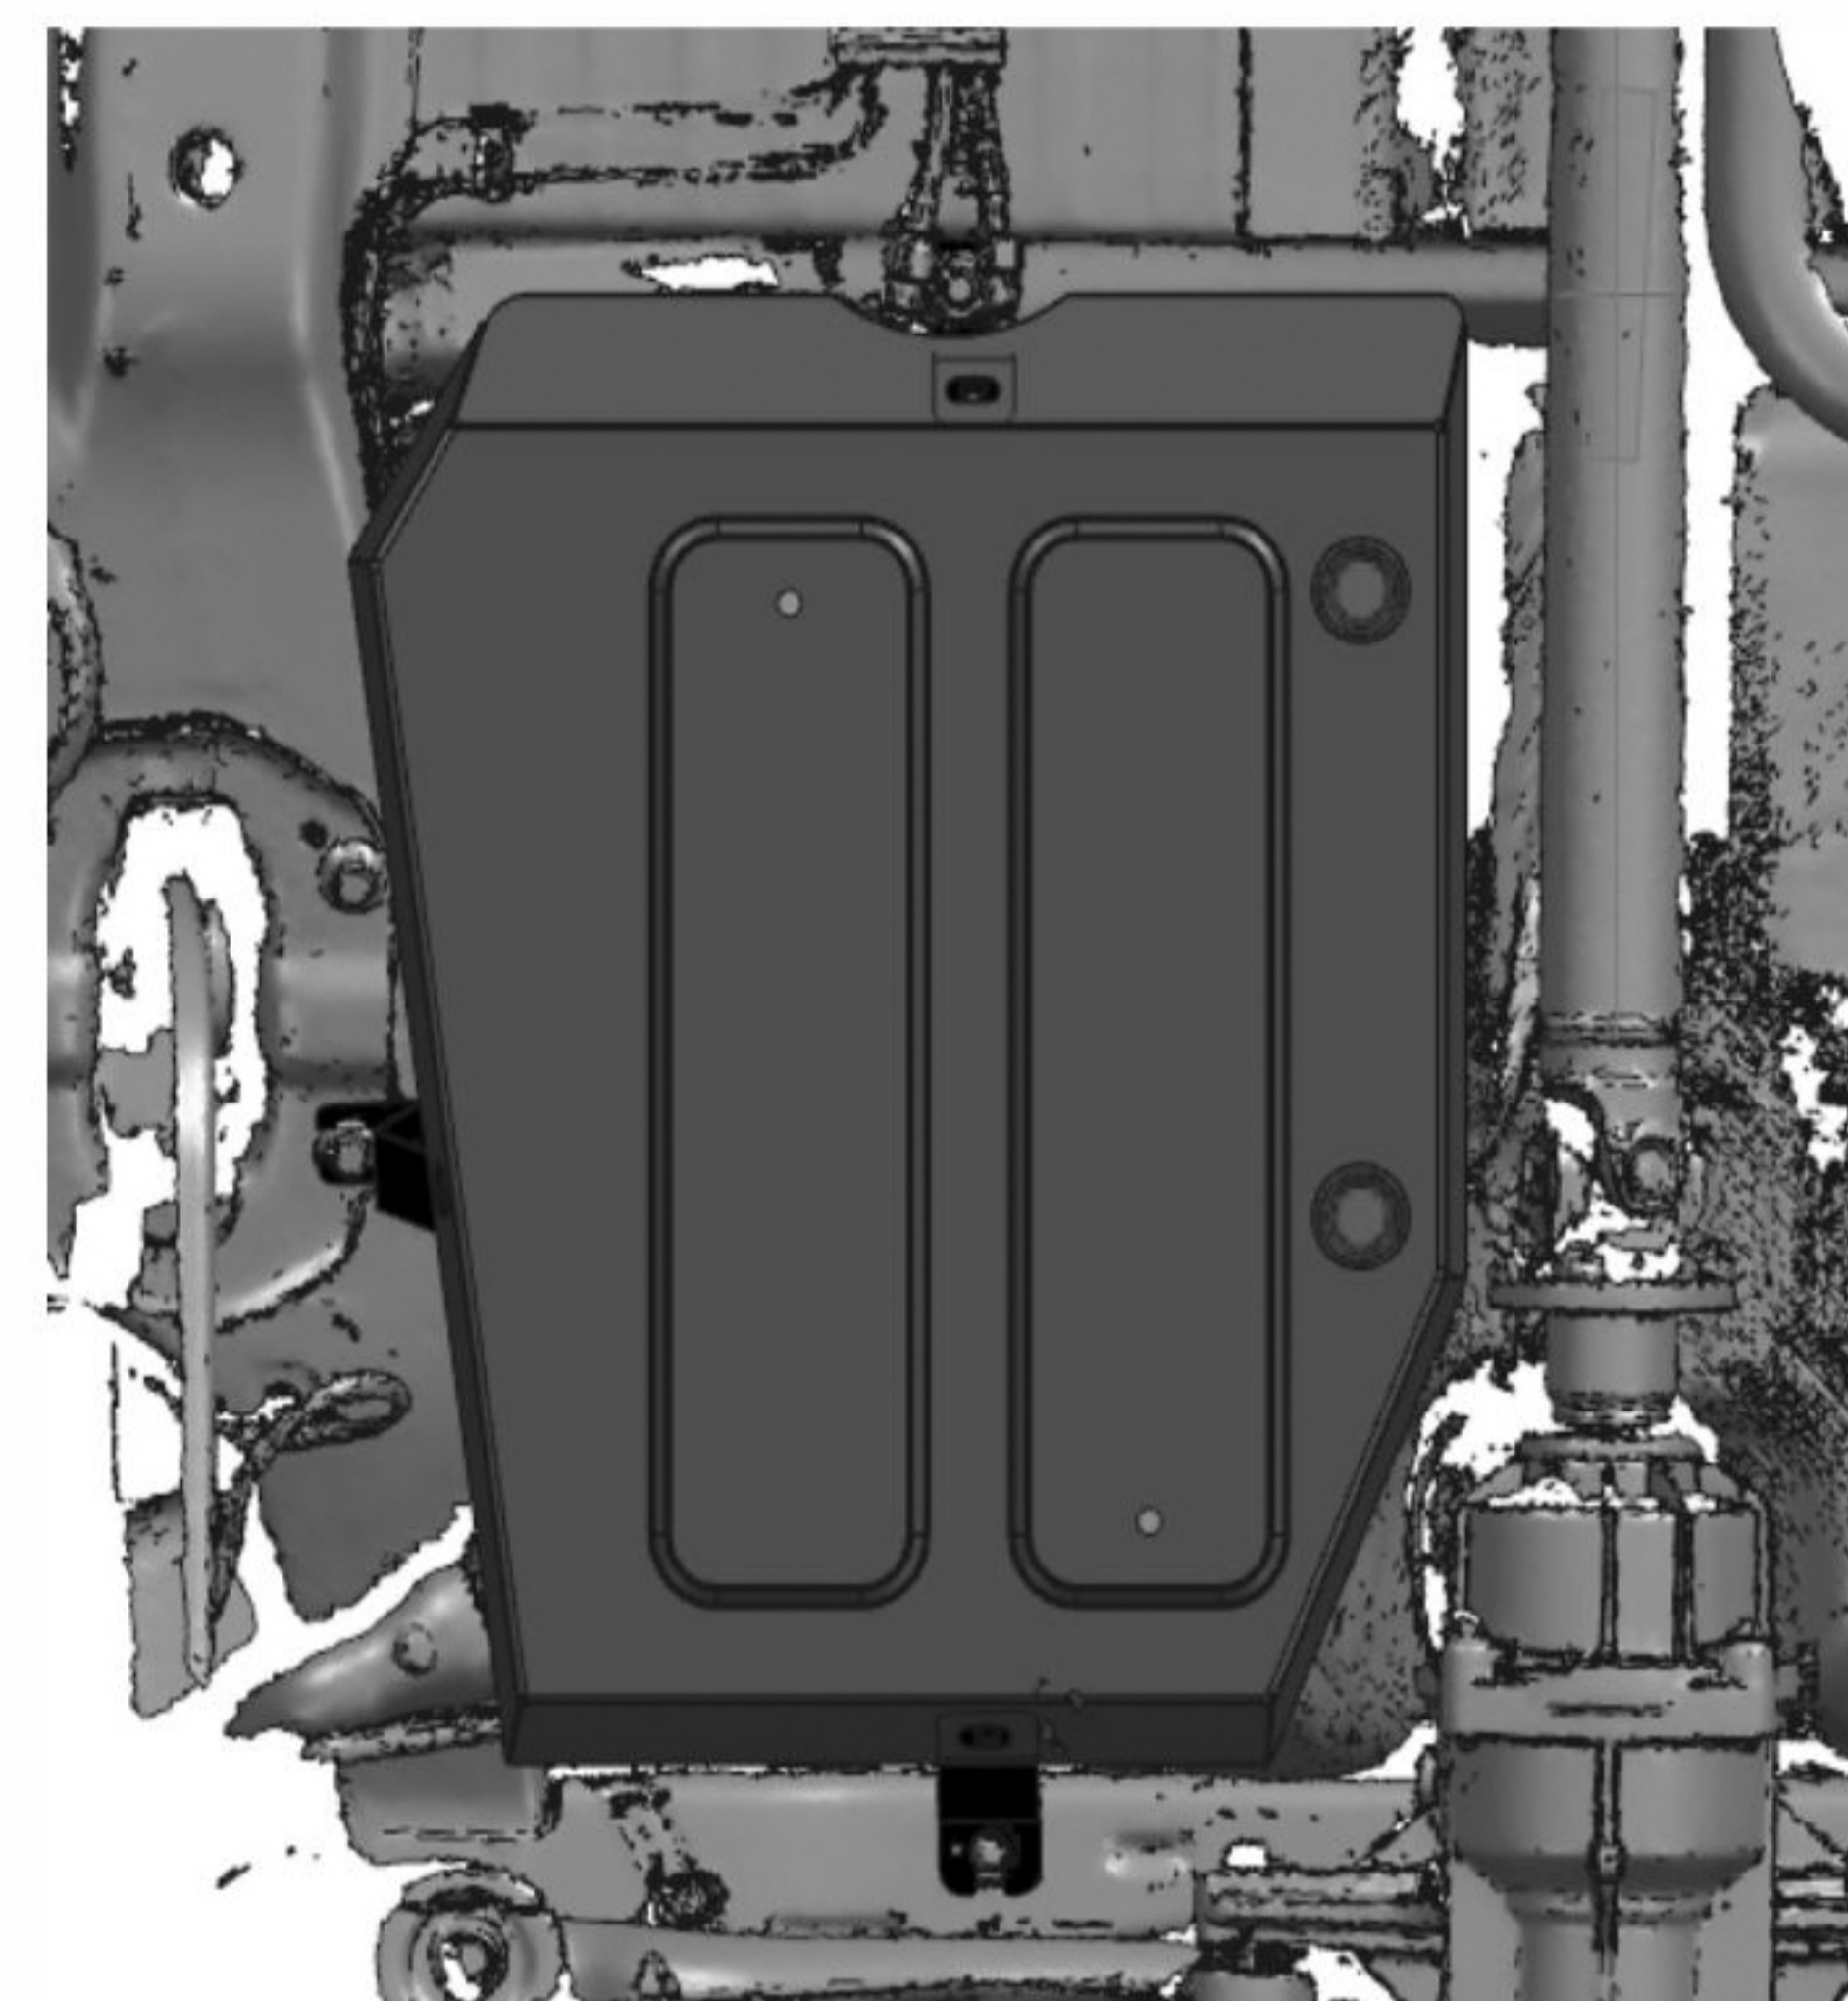

МАРКА	МОДЕЛЬ	ГОД ВЫПУСКА	ОБЪЕМ ДВИГАТЕЛЯ	ТИП КПП	ТИП ПРИВОДА
EXEED	TXL	2021-	1.6	АКПП	ПОЛНЫЙ

Рис.1

Рис.2

Рис.3

Инструкция по установке:

- Ослабить штатный крепёж в позициях (А) (рис.1).
- Завести кронштейны открытыми пазами на ослабленный крепёж (А).
- Установить защиту на установленные кронштейны. Закрепить болтами М8х16 с шайбами 8 в позициях (Б) (рис.2)
- Затянуть все резьбовые соединения с необходимым усилием. Использование пневмоинструмента запрещено.

Состав изделия:

Наименование	Кол-во	Момент затяжки
Болт М8х16	3 шт	24 Нм
Кронштейн 1	1 шт	
Кронштейн 2	1 шт	
Кронштейн 3	1 шт	
Экран	1 шт	
Шайба 8	3 шт	

Производитель вправе вносить изменения в конструкцию защиты.