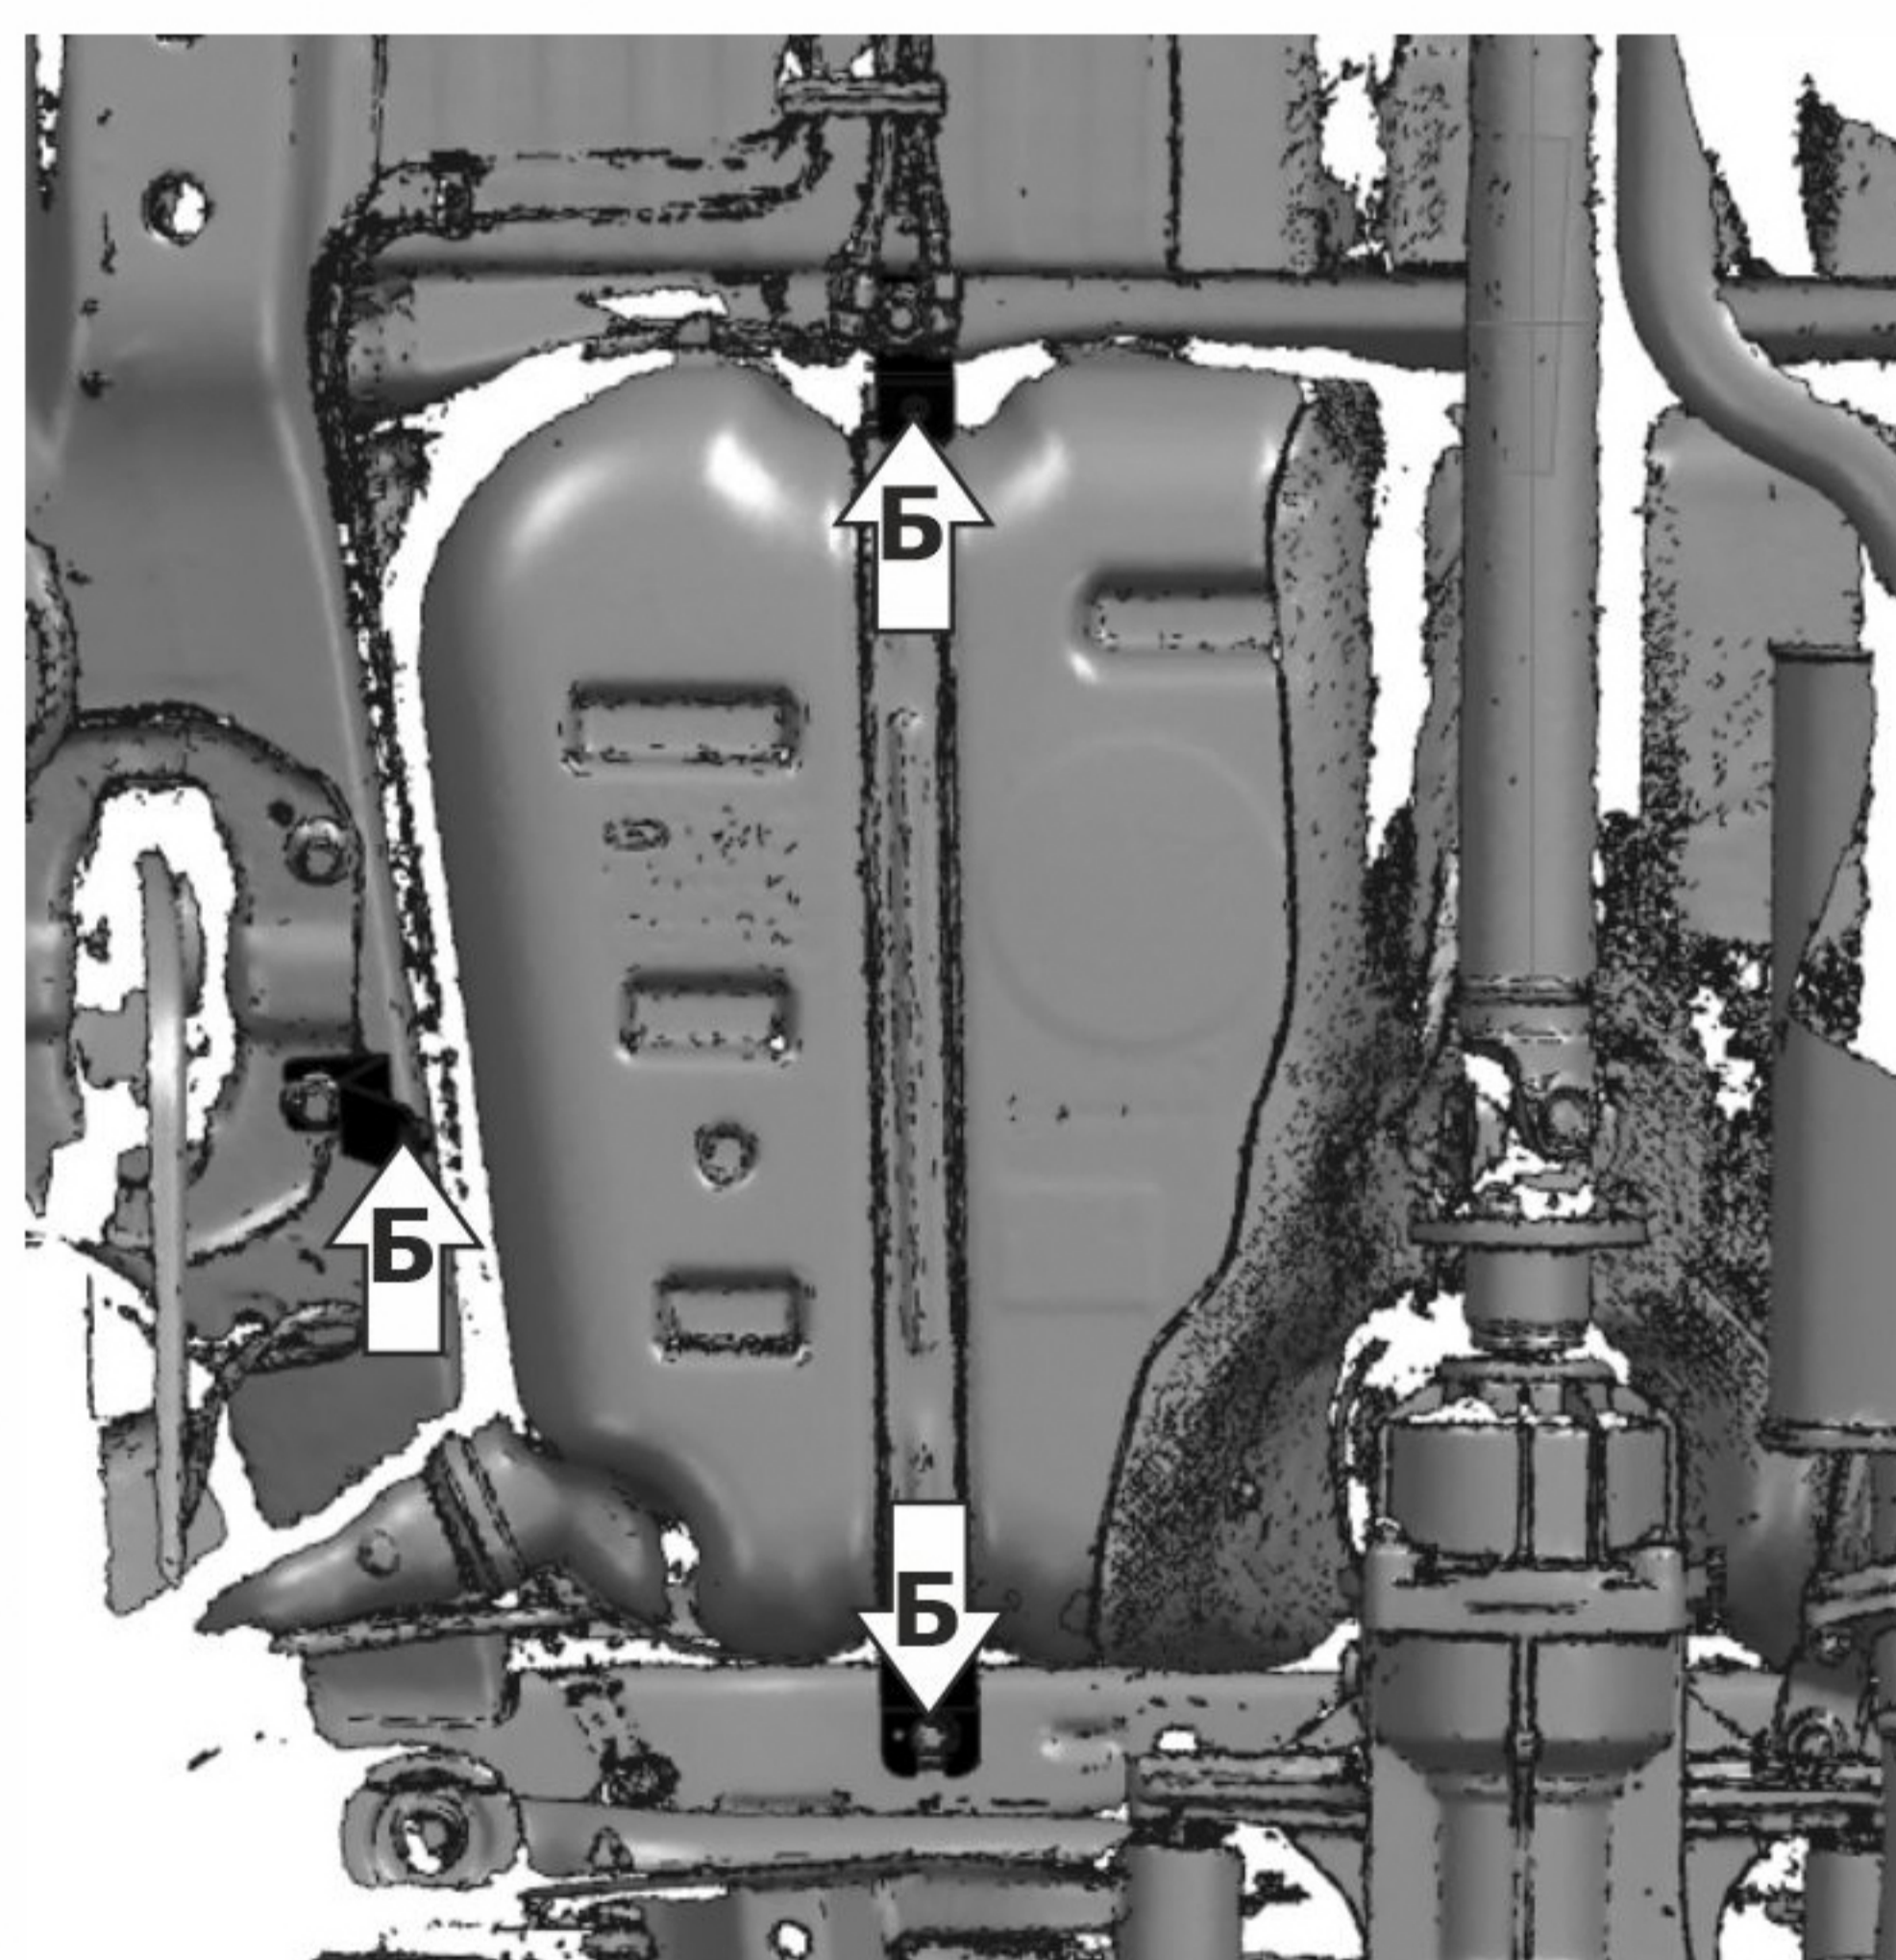

МАРКА	МОДЕЛЬ	ГОД ВЫПУСКА	ОБЪЕМ ДВИГАТЕЛЯ	ТИП КПП	ТИП ПРИВОДА
EXEED	TXL	2021-	1.6	АКПП	ПОЛНЫЙ

Рис.1

Рис.2

Рис.3

Инструкция по установке:

- Ослабить штатный крепёж в позициях (А) (рис.1).
- Завести кронштейны открытыми пазами на ослабленный крепёж (А).
- Установить защиту на установленные кронштейны. Закрепить болтами М8х16 с шайбами 8 в позициях (Б) (рис.2)
- Затянуть все резьбовые соединения с необходимым усилием. Использование пневмоинструмента запрещено.

Состав изделия:

Наименование	Кол-во	Момент затяжки
Болт М8х16	3 шт	24 Нм
Кронштейн 1	1 шт	
Кронштейн 2	1 шт	
Кронштейн 3	1 шт	
Экран	1 шт	
Шайба 8	3 шт	

Производитель вправе вносить изменения в конструкцию защиты.