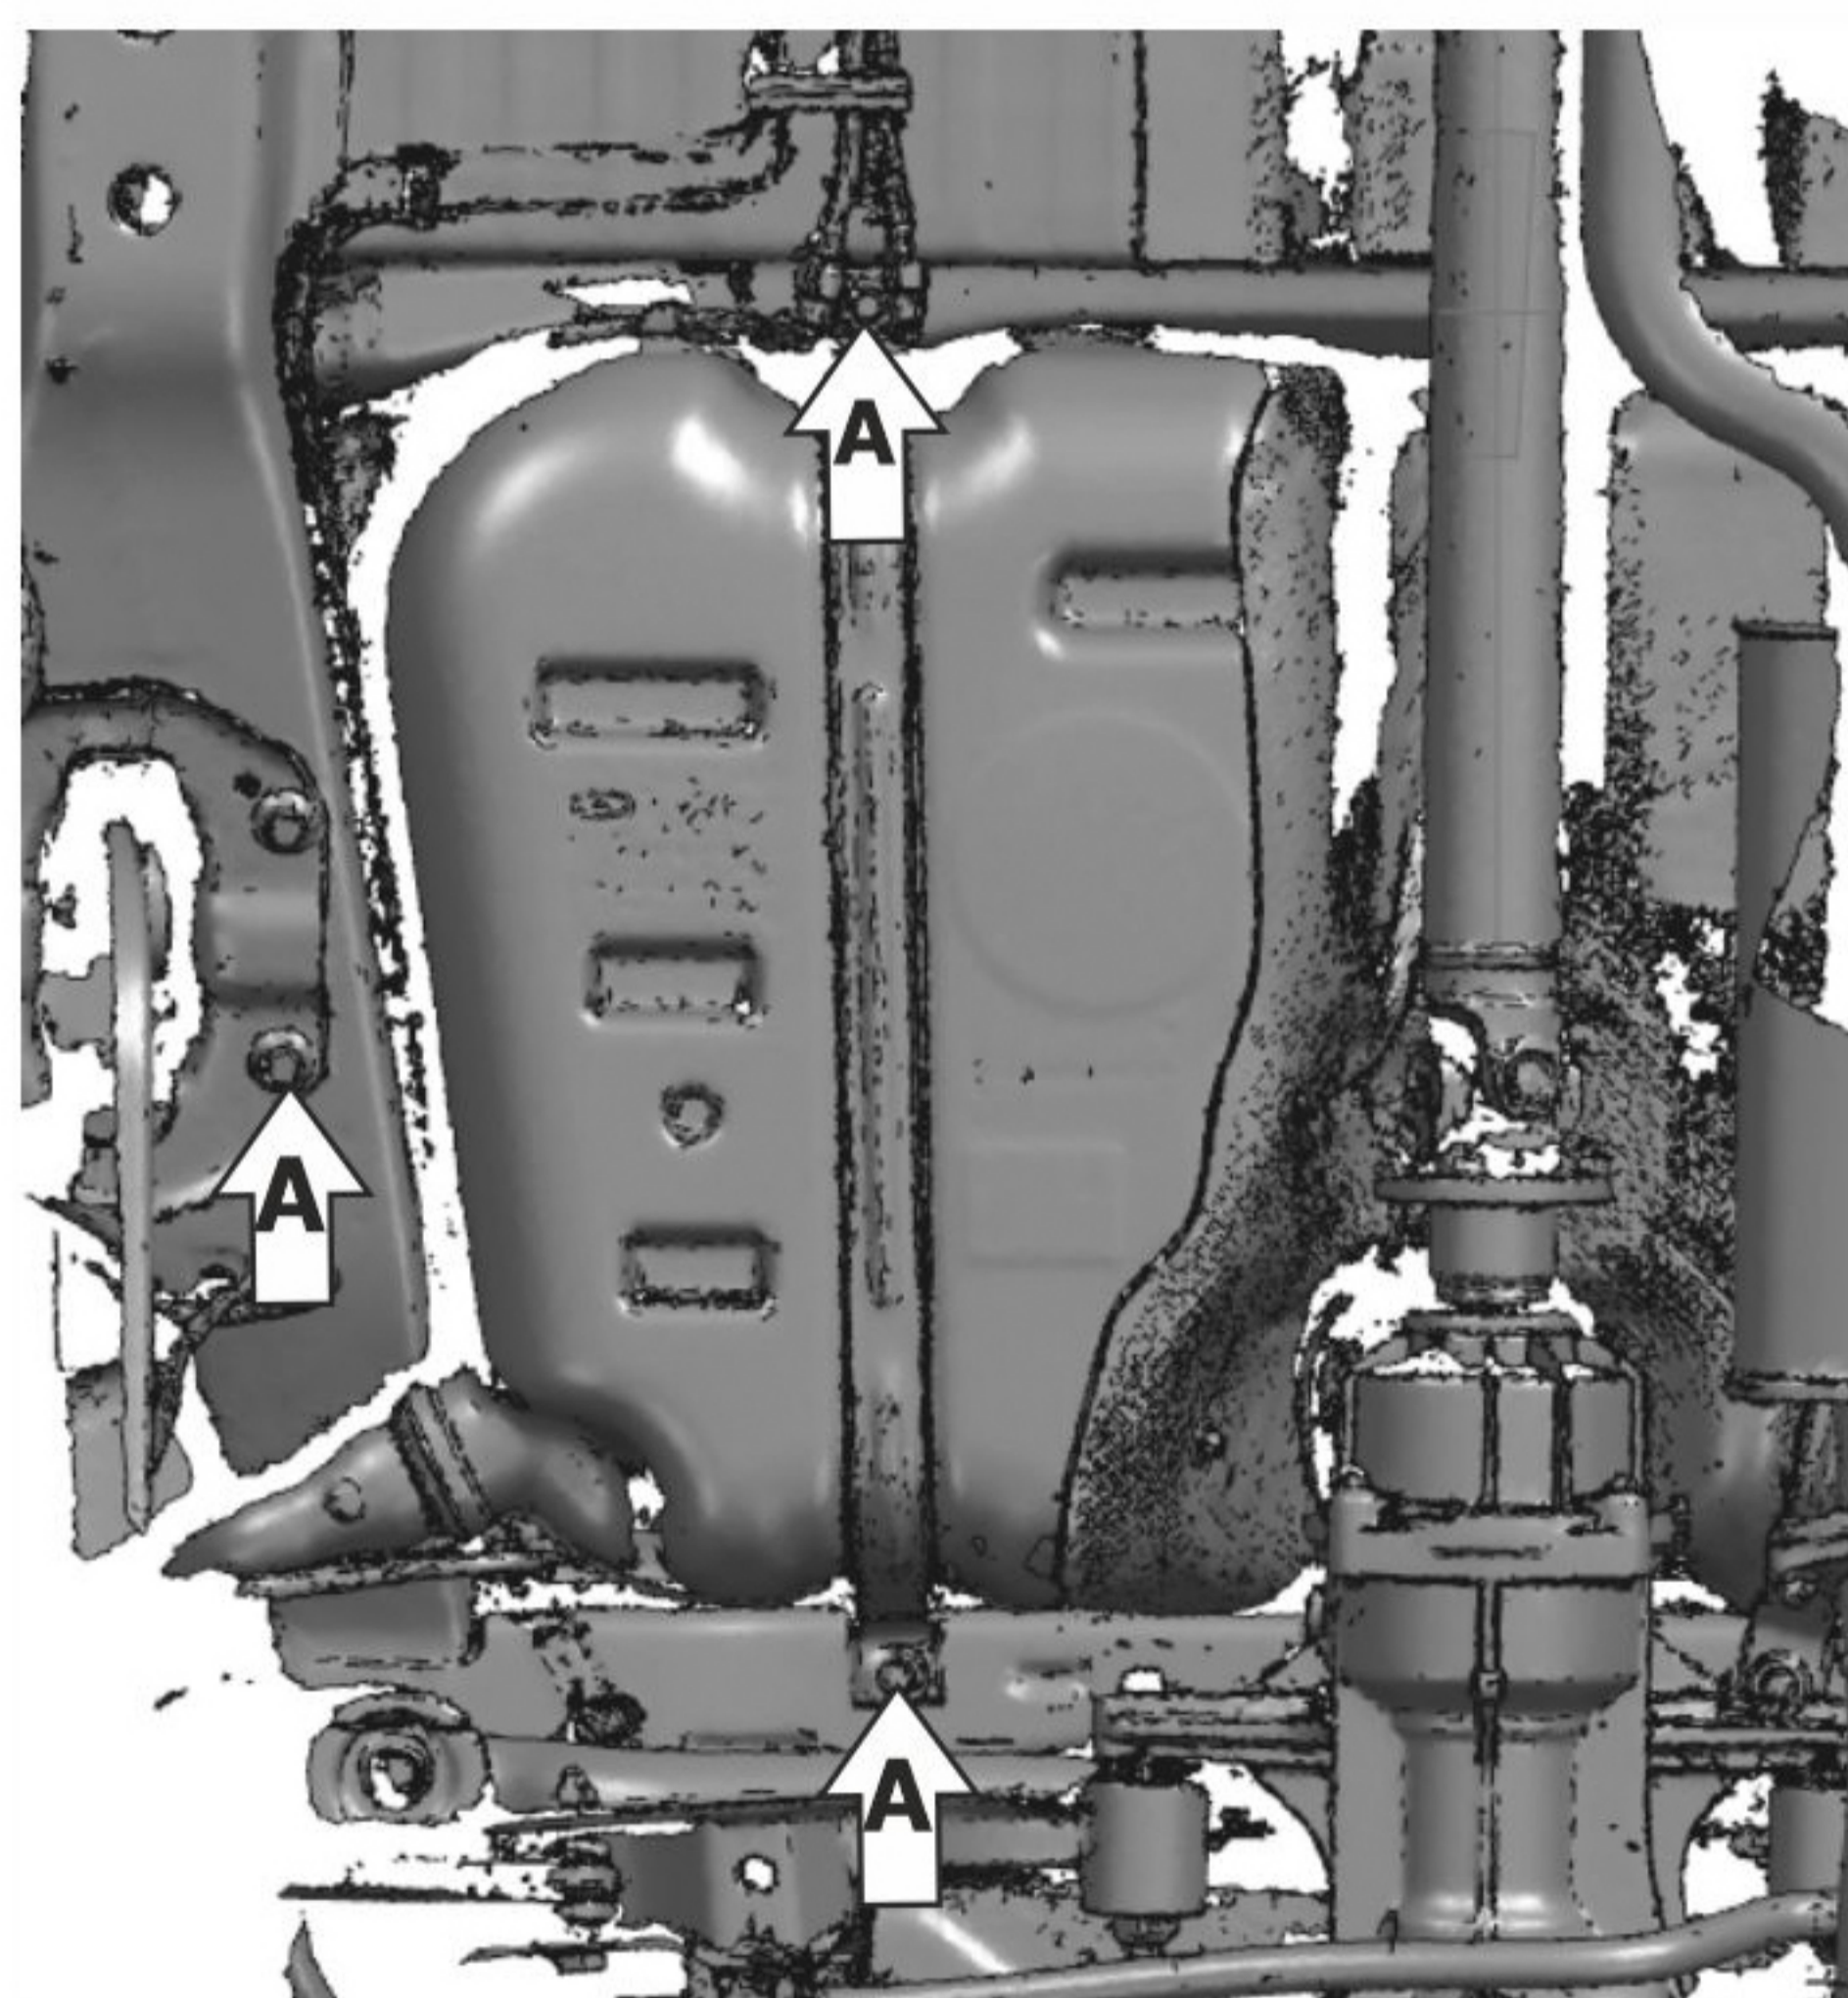

МАРКА	МОДЕЛЬ	ГОД ВЫПУСКА	ОБЪЕМ ДВИГАТЕЛЯ	ТИП КПП	ТИП ПРИВОДА
EXEED	TXL	2021-	1.6	АКПП	ПОЛНЫЙ

Рис.1

Рис.2

Рис.3

Инструкция по установке:

- Ослабить штатный крепёж в позициях (А) (рис.1).
- Завести кронштейны открытыми пазами на ослабленный крепёж (А).
- Установить защиту на установленные кронштейны. Закрепить болтами М8х16 с шайбами 8 в позициях (Б) (рис.2)
- Затянуть все резьбовые соединения с необходимым усилием. Использование пневмоинструмента запрещено.

Состав изделия:

Наименование	Кол-во	Момент затяжки
Болт М8х16	3 шт	24 Нм
Кронштейн 1	1 шт	
Кронштейн 2	1 шт	
Кронштейн 3	1 шт	
Экран	1 шт	
Шайба 8	3 шт	

Производитель вправе вносить изменения в конструкцию защиты.