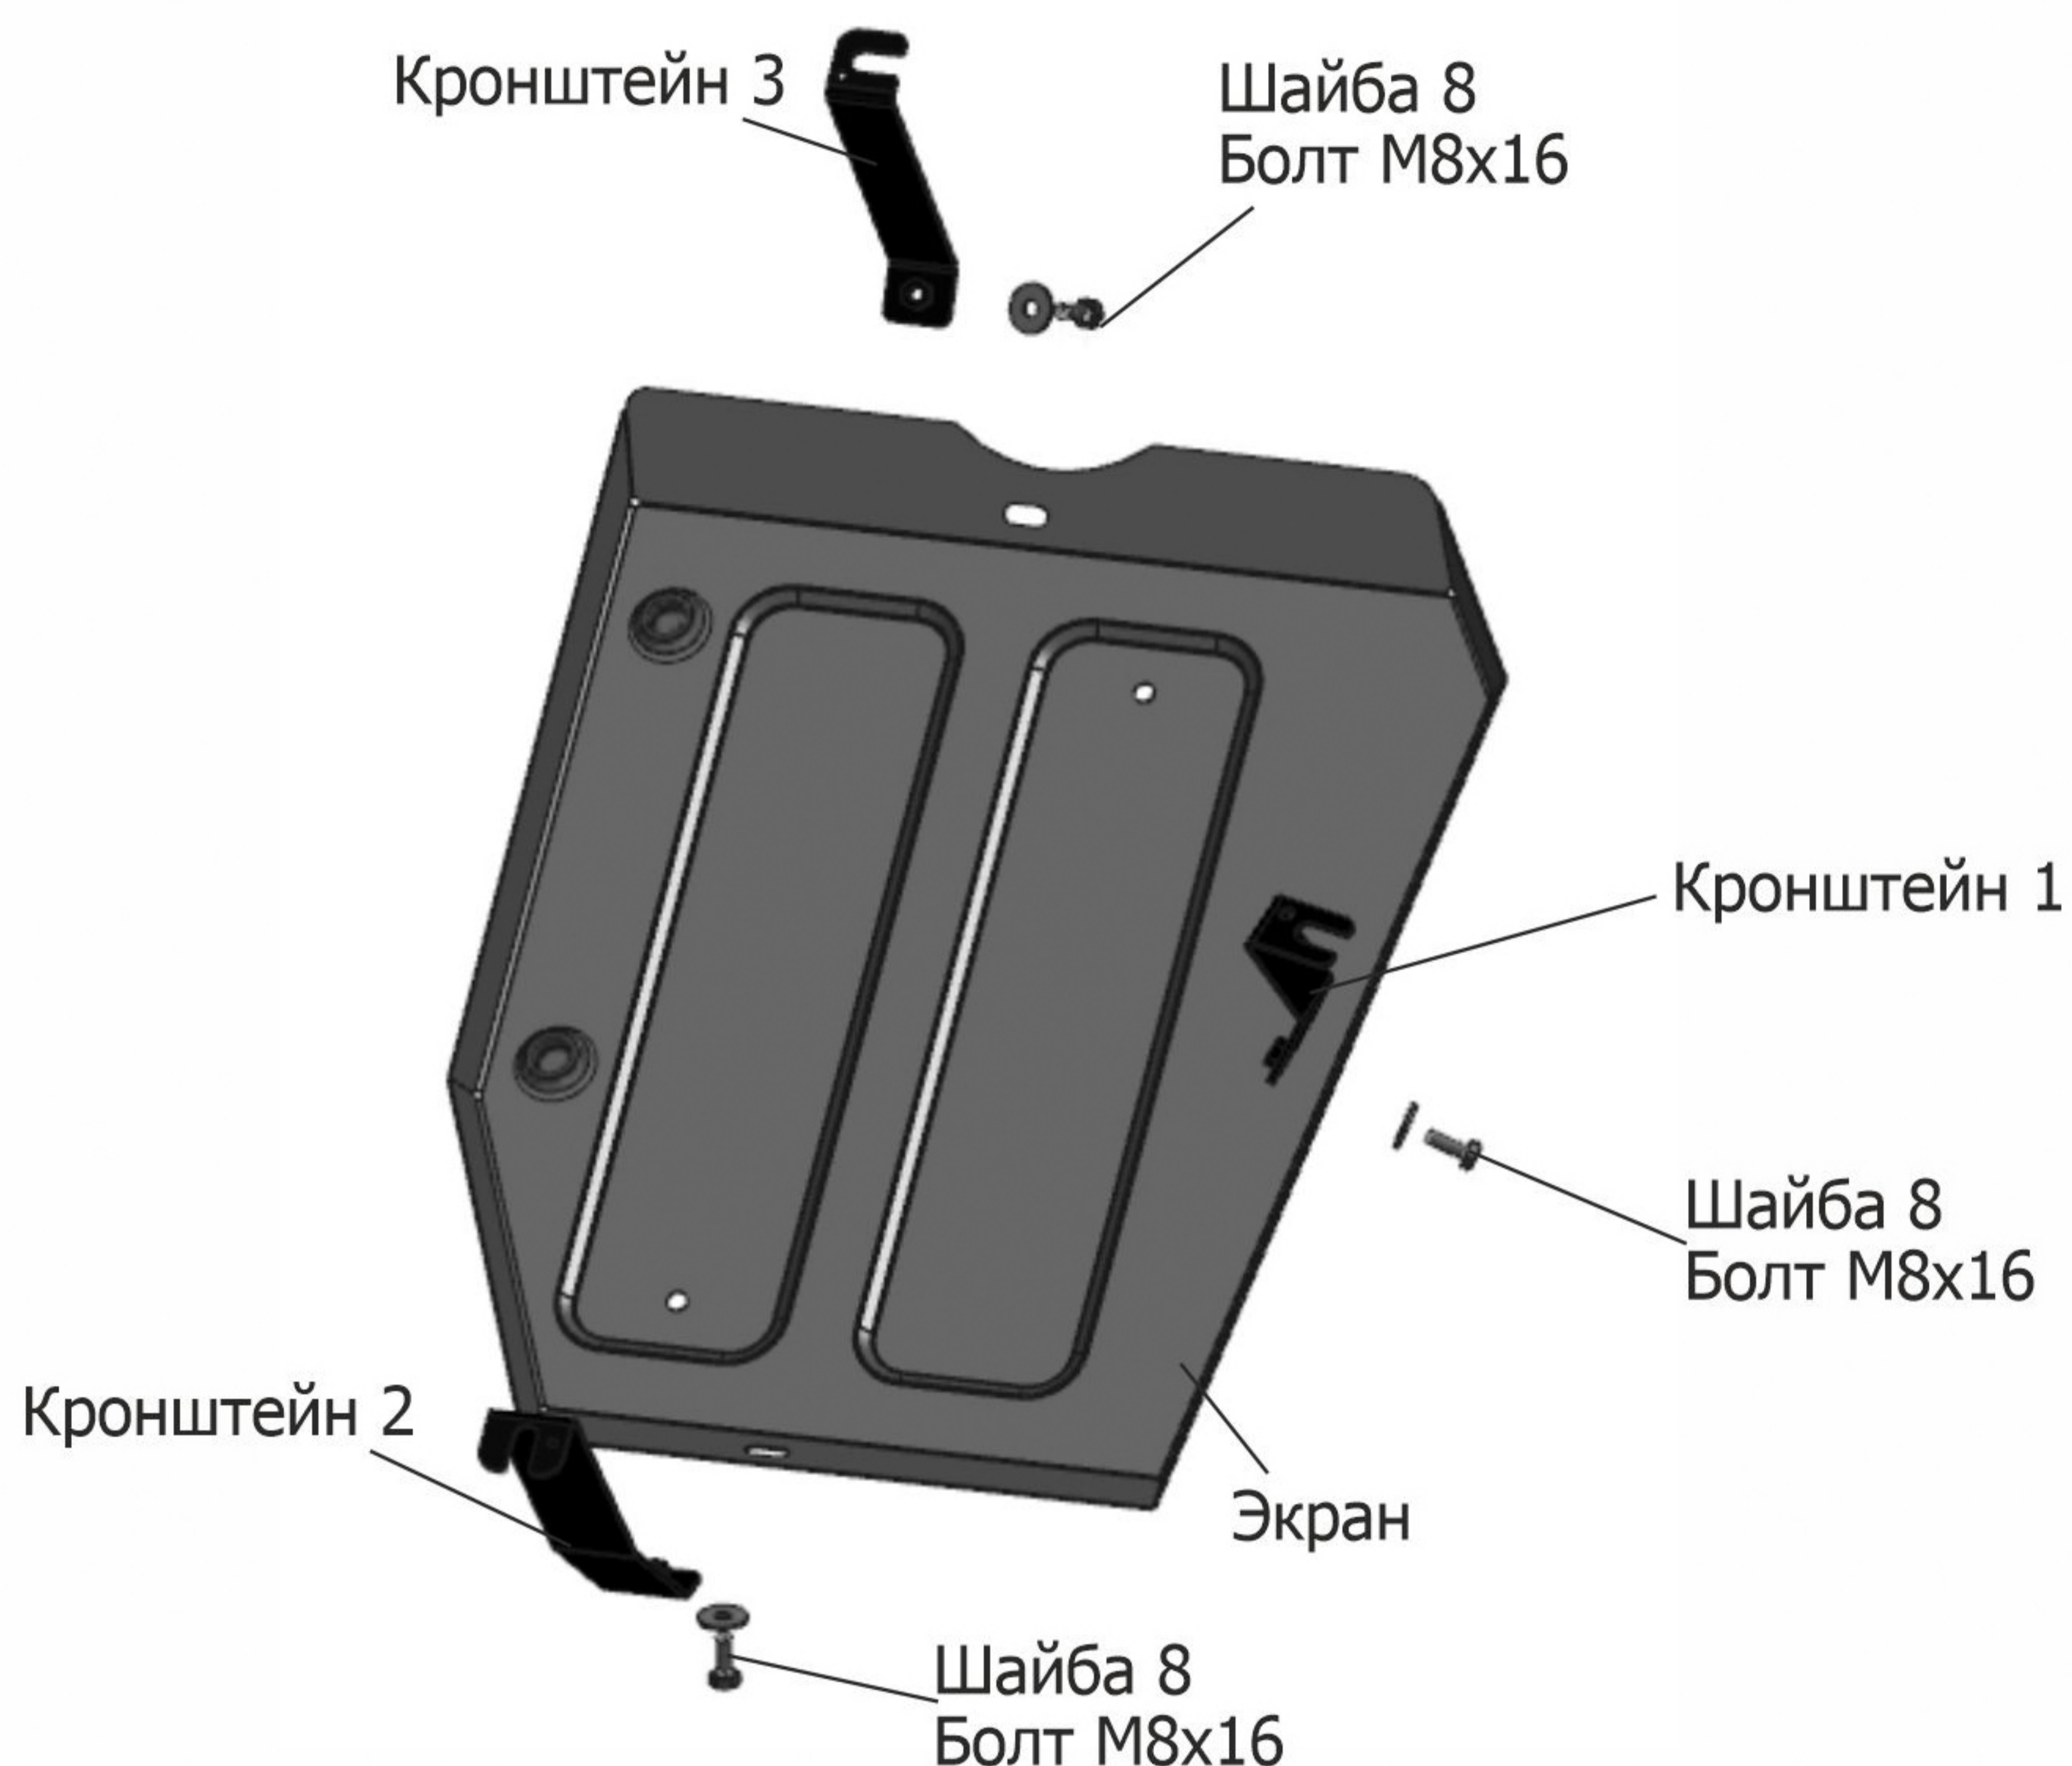

МАРКА	МОДЕЛЬ	ГОД ВЫПУСКА	ОБЪЕМ ДВИГАТЕЛЯ	ТИП КПП	ТИП ПРИВОДА
EXEED	TXL	2021-	1.6	АКПП	ПОЛНЫЙ

Рис.1

Рис.2

Рис.3

Инструкция по установке:

- Ослабить штатный крепёж в позициях (А) (рис.1).
- Завести кронштейны открытыми пазами на ослабленный крепёж (А).
- Установить защиту на установленные кронштейны. Закрепить болтами М8х16 с шайбами 8 в позициях (Б) (рис.2)
- Затянуть все резьбовые соединения с необходимым усилием. Использование пневмоинструмента запрещено.

Состав изделия:

Наименование	Кол-во	Момент затяжки
Болт М8х16	3 шт	24 Нм
Кронштейн 1	1 шт	
Кронштейн 2	1 шт	
Кронштейн 3	1 шт	
Экран	1 шт	
Шайба 8	3 шт	

Производитель вправе вносить изменения в конструкцию защиты.