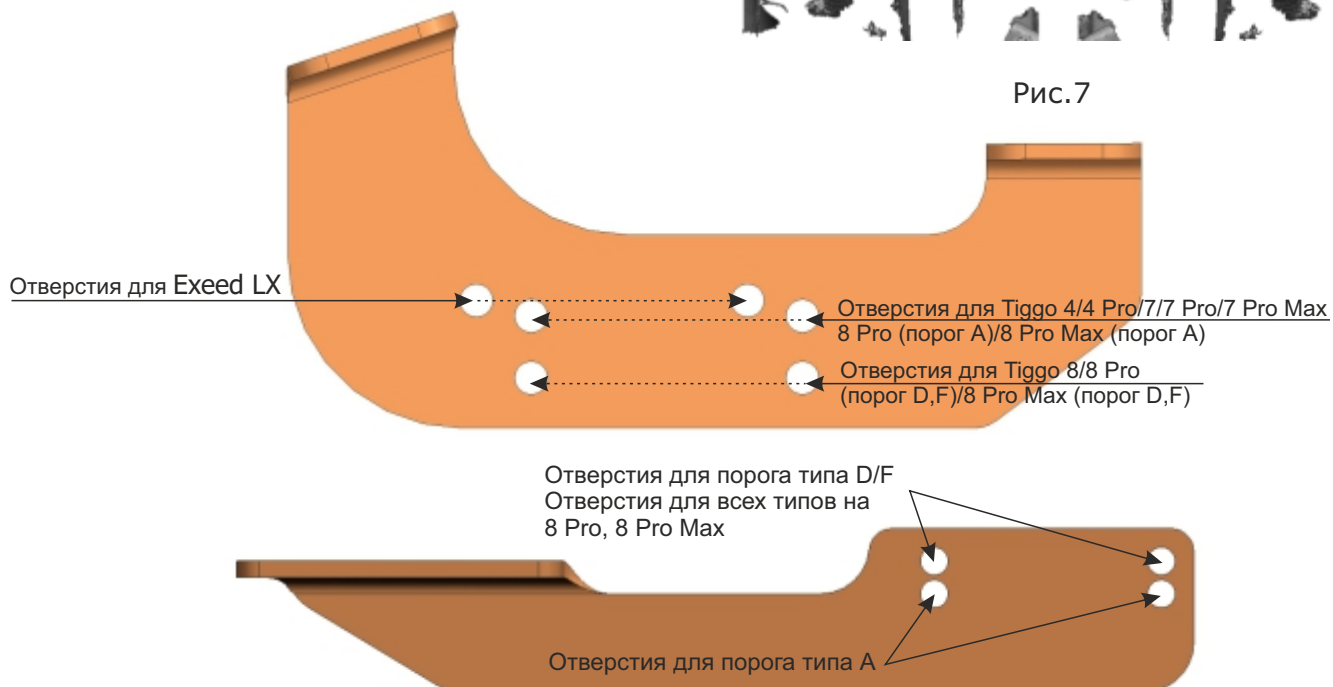

ИНСТРУКЦИЯ ПО УСТАНОВКЕ
9.0905.2 Комплект крепежа к порогам

Рис.1

Рис.2

Рис.3

Рис.4

Рис.5

Перед установкой изделия необходимо убедиться, что автомобиль, на который планируется установка, соответствует модельному ряду, указанному в настоящей инструкции. В случае затруднений с определением соответствия обращайтесь службу технической поддержки supp@rivalauto.com. В случае наезда на препятствие необходимо убедиться в отсутствии повреждений и агрегатов автомобиля и пригодности дальнейшей эксплуатации порогов. При правильной установке пороги не должны касаться узлов и агрегатов автомобиля. Производитель вправе вносить изменения в конструкцию порогов.

ИНСТРУКЦИЯ ПО УСТАНОВКЕ
9.0905.2 Комплект крепежа к порогам

Рис.6

Рис.7

Рис.8

Перед установкой изделия необходимо убедиться, что автомобиль, на который планируется установка, соответствует модельному ряду, указанному в настоящей инструкции. В случае затруднений с определением соответствия обращайтесь службу технической поддержки supr@rivalauto.com. В случае наезда на препятствие необходимо убедиться в отсутствии повреждений и агрегатов автомобиля и пригодности дальнейшей эксплуатации порогов. При правильной установке пороги не должны касаться узлов и агрегатов автомобиля. Производитель вправе вносить изменения в конструкцию порогов.