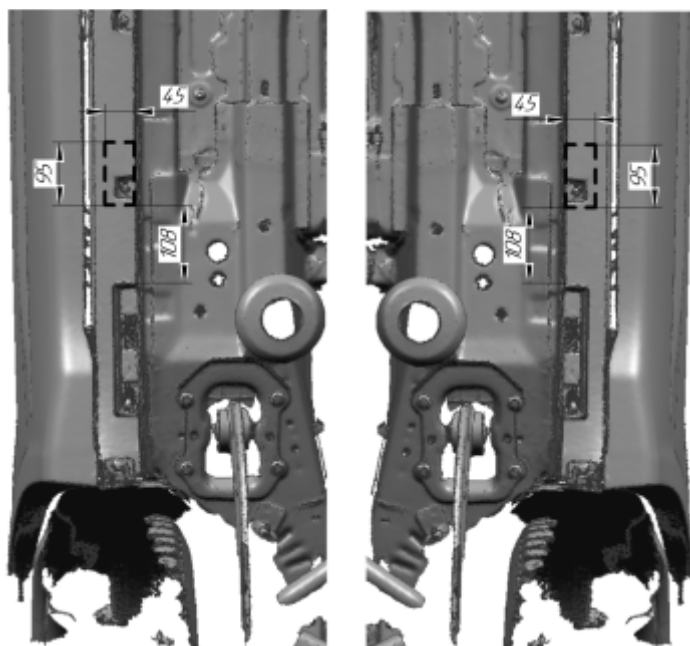

ИНСТРУКЦИЯ ПО УСТАНОВКЕ
9.0905.2 Комплект крепежа к порогам

Рис.1

Рис.2

Рис.3

Рис.4

Рис.5

Перед установкой изделия необходимо убедиться, что автомобиль, на который планируется установка, соответствует модельному ряду, указанному в настоящей инструкции. В случае затруднений с определением соответствия обращайтесь службу технической поддержки supp@rivalauto.com. В случае наезда на препятствие необходимо убедиться в отсутствии повреждений и агрегатов автомобиля и пригодности дальнейшей эксплуатации порогов. При правильной установке пороги не должны касаться узлов и агрегатов автомобиля. Производитель вправе вносить изменения в конструкцию порогов.

ИНСТРУКЦИЯ ПО УСТАНОВКЕ
9.0905.2 Комплект крепежа к порогам

Рис.6

Рис.7

Рис.8

Перед установкой изделия необходимо убедиться, что автомобиль, на который планируется установка, соответствует модельному ряду, указанному в настоящей инструкции. В случае затруднений с определением соответствия обращайтесь службу технической поддержки supr@rivalauto.com. В случае наезда на препятствие необходимо убедиться в отсутствии повреждений и агрегатов автомобиля и пригодности дальнейшей эксплуатации порогов. При правильной установке пороги не должны касаться узлов и агрегатов автомобиля. Производитель вправе вносить изменения в конструкцию порогов.