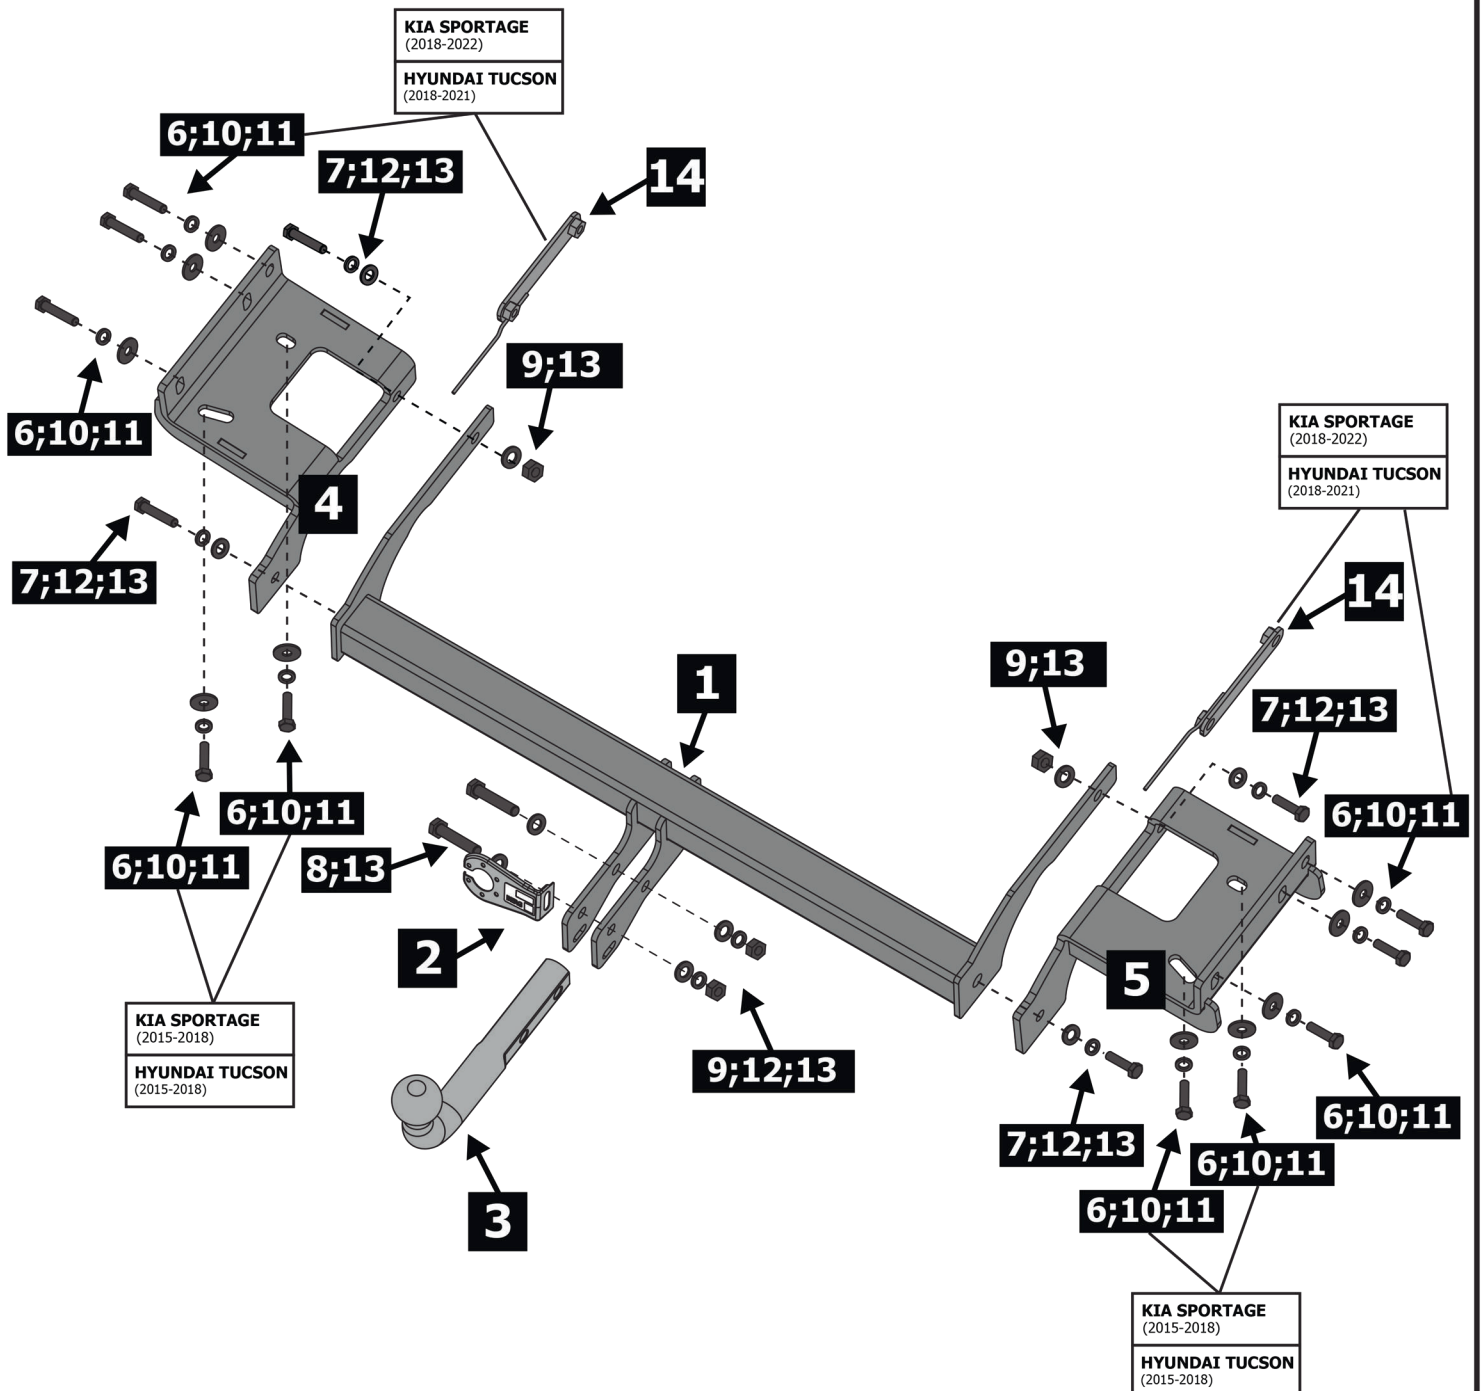

Инструкция по установке
KIA SPORTAGE
(2015-2018, 2018-2022)

HYUNDAI TUCSON
(2015-2018, 2018-2021)

Арт.: F.2811.001

<p>1550 kg</p>	<p>75 kg</p>	$D \text{ (kN)} = \frac{\text{MAX kg} \times \text{MAX kg}}{ \times 0,00981}$
<p>D = 9 kN</p>	<p><input checked="" type="checkbox"/></p>	$\text{MAX kg} + \text{MAX kg}$

Вкрутить/выкрутить используя инструмент

Движение

Поворот

Вкрутить/выкрутить не затягивая

Расположение

Используемый инструмент:

1	x1	Балка	
2	x1	Кронштейн под розетку	
3	x1	Крюк	
4	x1	Кронштейн левый	
5	x1	Кронштейн правый	
6	x10	M10x1.25x35	
7	x4	M12x1.25x40	
8	x2	M12x1.25x70	
9	x4	M12x1.25	
10	x10	∅ 10	
11	x10	∅ 10	
12	x6	∅ 12	
13	x10	∅ 12	
14	x2	Гайка закладная	

KIA SPORTAGE
(2018-)

HYUNDAI TUCSON
(2018-)

All models

3x

All models
only right hand

Hyundai Tucson

Kia Sportage

1

15

16

Затянуть все резьбовые соединения
M10 = 47 Nm M12 = 81 Nm