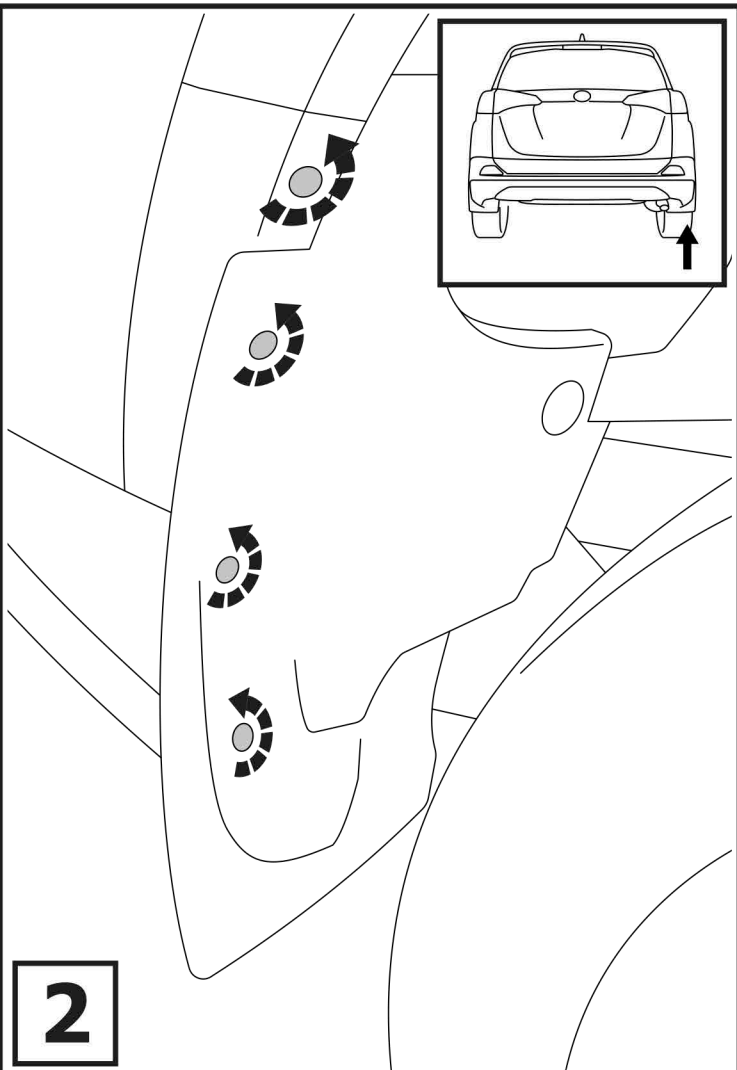

Инструкция по установке

TOYOTA RAV4

(20013-2019)

Арт.: F.5711.001

D = 6.7 kN

$$D \text{ (kN)} = \frac{\text{MAX kg} \times \text{MAX kg}}{\text{MAX kg} + \text{MAX kg}} \times 0,00981$$

Вкрутить/выкрутить используя инструмент

Движение

Поворот

Вкрутить/выкрутить не затягивая

Расположение

Используемый инструмент:

S - 17
S - 19

1	x1	Балка	
2	x1	Кронштейн левый	
3	x1	Кронштейн правый	
4	x1	Подрозетник	
5	x1	Крюк	
6	x6	M10x40	
7	x6	M12x40	
8	x2	M12x70	
9	x6	∅ 10	
10	x12	∅ 10	
11	x7	∅ 12	
12	x5	∅ 12	
13	x4	∅ 12	
14	x6	M10	
15	x2	M12x1.25	