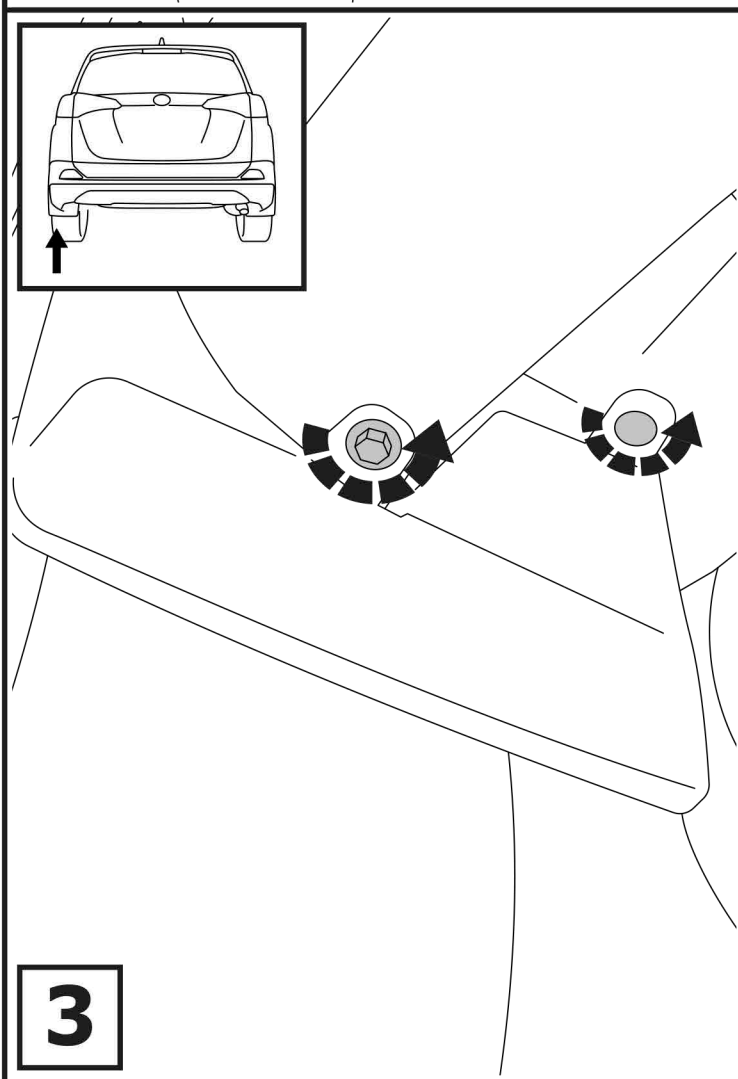

Инструкция по установке

TOYOTA RAV4

(20013-2019)

Арт.: F.5711.001

D = 6.7 kN

$$D \text{ (kN)} = \frac{\text{MAX kg} \times \text{MAX kg}}{\text{MAX kg} + \text{MAX kg}} \times 0,00981$$

Вкрутить/выкрутить используя инструмент

Движение

Поворот

Вкрутить/выкрутить не затягивая

Расположение

Используемый инструмент:

S - 17
S - 19

1	x1	Балка	
2	x1	Кронштейн левый	
3	x1	Кронштейн правый	
4	x1	Подрозетник	
5	x1	Крюк	
6	x6	M10x40	
7	x6	M12x40	
8	x2	M12x70	
9	x6	∅ 10	
10	x12	∅ 10	
11	x7	∅ 12	
12	x5	∅ 12	
13	x4	∅ 12	
14	x6	M10	
15	x2	M12x1.25	