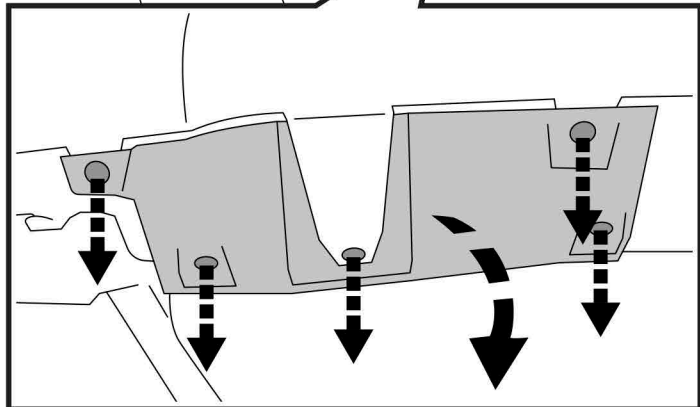

Инструкция по установке

TOYOTA RAV4

(20013-2019)

Арт.: F.5711.001

D = 6.7 kN

$$D \text{ (kN)} = \frac{\text{MAX kg} \times \text{MAX kg}}{\text{MAX kg} + \text{MAX kg}} \times 0,00981$$

Вкрутить/выкрутить используя инструмент

Движение

Поворот

Вкрутить/выкрутить не затягивая

Расположение

Используемый инструмент:

S - 17
S - 19

1	x1	Балка	
2	x1	Кронштейн левый	
3	x1	Кронштейн правый	
4	x1	Подрозетник	
5	x1	Крюк	
6	x6	M10x40	
7	x6	M12x40	
8	x2	M12x70	
9	x6	∅ 10	
10	x12	∅ 10	
11	x7	∅ 12	
12	x5	∅ 12	
13	x4	∅ 12	
14	x6	M10	
15	x2	M12x1.25	