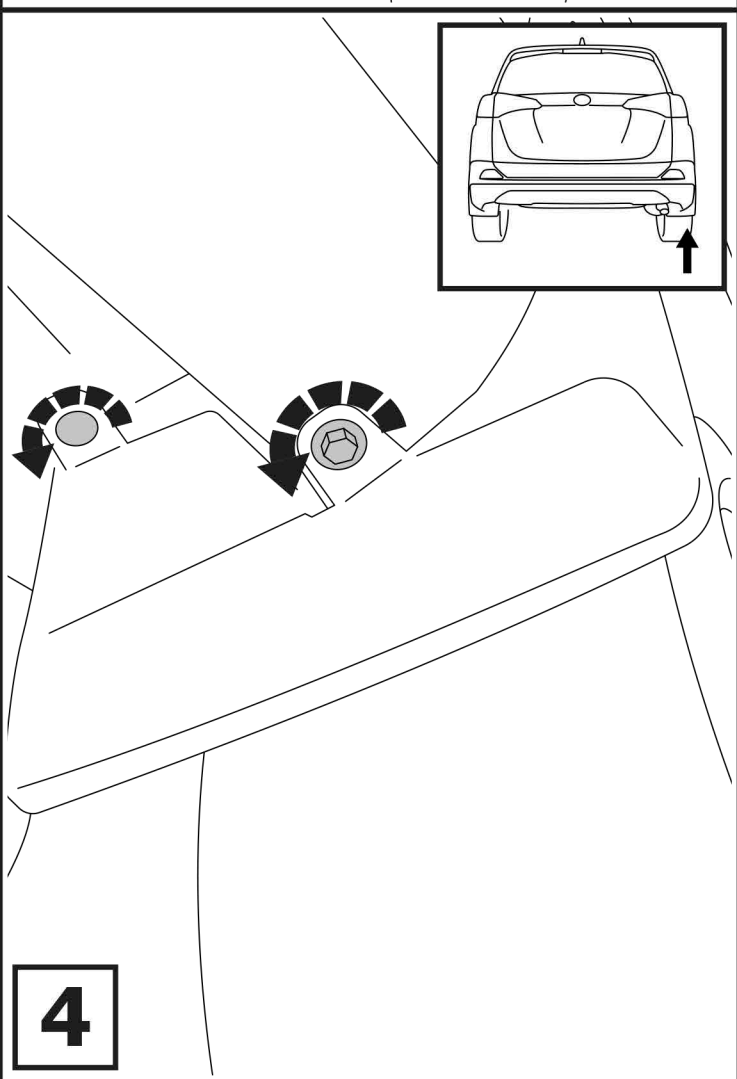

Инструкция по установке

TOYOTA RAV4

(20013-2019)

Арт.: F.5711.001

D = 6.7 kN

$$D \text{ (kN)} = \frac{\text{MAX kg} \times \text{MAX kg}}{\text{MAX kg} + \text{MAX kg}} \times 0,00981$$

Вкрутить/выкрутить используя инструмент

Движение

Поворот

Вкрутить/выкрутить не затягивая

Расположение

Используемый инструмент:

S - 17
S - 19

1	x1	Балка	
2	x1	Кронштейн левый	
3	x1	Кронштейн правый	
4	x1	Подрозетник	
5	x1	Крюк	
6	x6	M10x40	
7	x6	M12x40	
8	x2	M12x70	
9	x6	∅ 10	
10	x12	∅ 10	
11	x7	∅ 12	
12	x5	∅ 12	
13	x4	∅ 12	
14	x6	M10	
15	x2	M12x1.25	