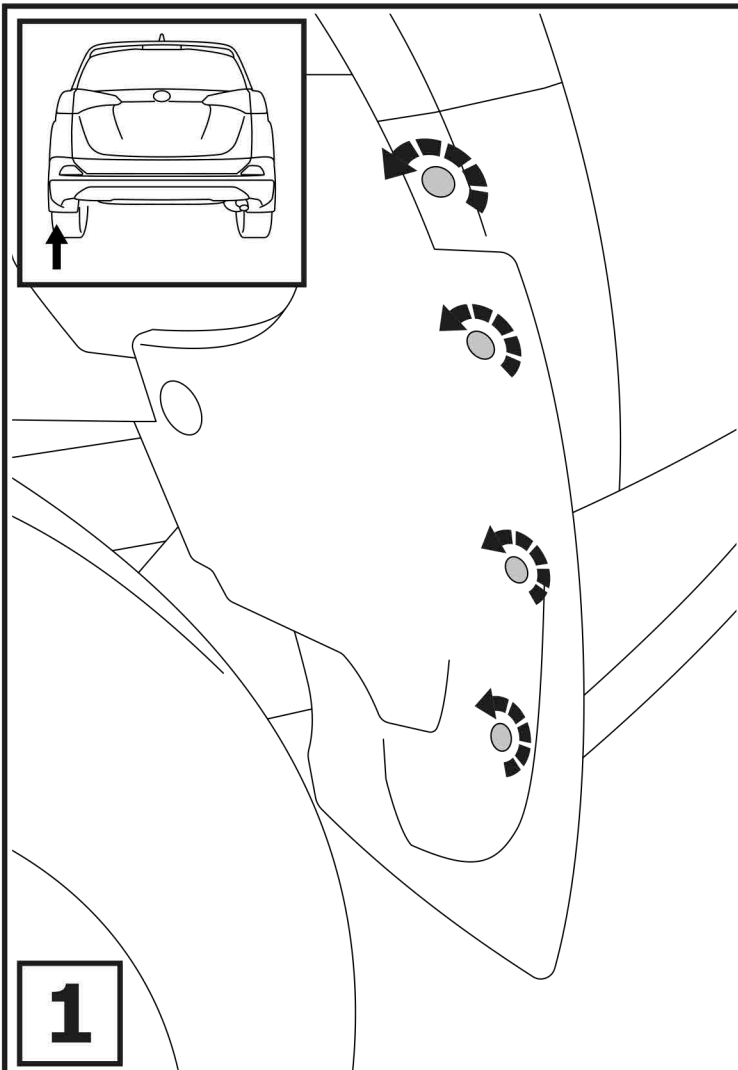

Инструкция по установке

TOYOTA RAV4

(20013-2019)

Арт.: F.5711.001

D = 6.7 kN

$$D \text{ (kN)} = \frac{\text{MAX kg} \times \text{MAX kg}}{\text{MAX kg} + \text{MAX kg}} \times 0,00981$$

Вкрутить/выкрутить используя инструмент

Движение

Поворот

Вкрутить/выкрутить не затягивая

Расположение

Используемый инструмент:

S - 17
S - 19

1	x1	Балка	
2	x1	Кронштейн левый	
3	x1	Кронштейн правый	
4	x1	Подрозетник	
5	x1	Крюк	
6	x6	M10x40	
7	x6	M12x40	
8	x2	M12x70	
9	x6	∅ 10	
10	x12	∅ 10	
11	x7	∅ 12	
12	x5	∅ 12	
13	x4	∅ 12	
14	x6	M10	
15	x2	M12x1.25	