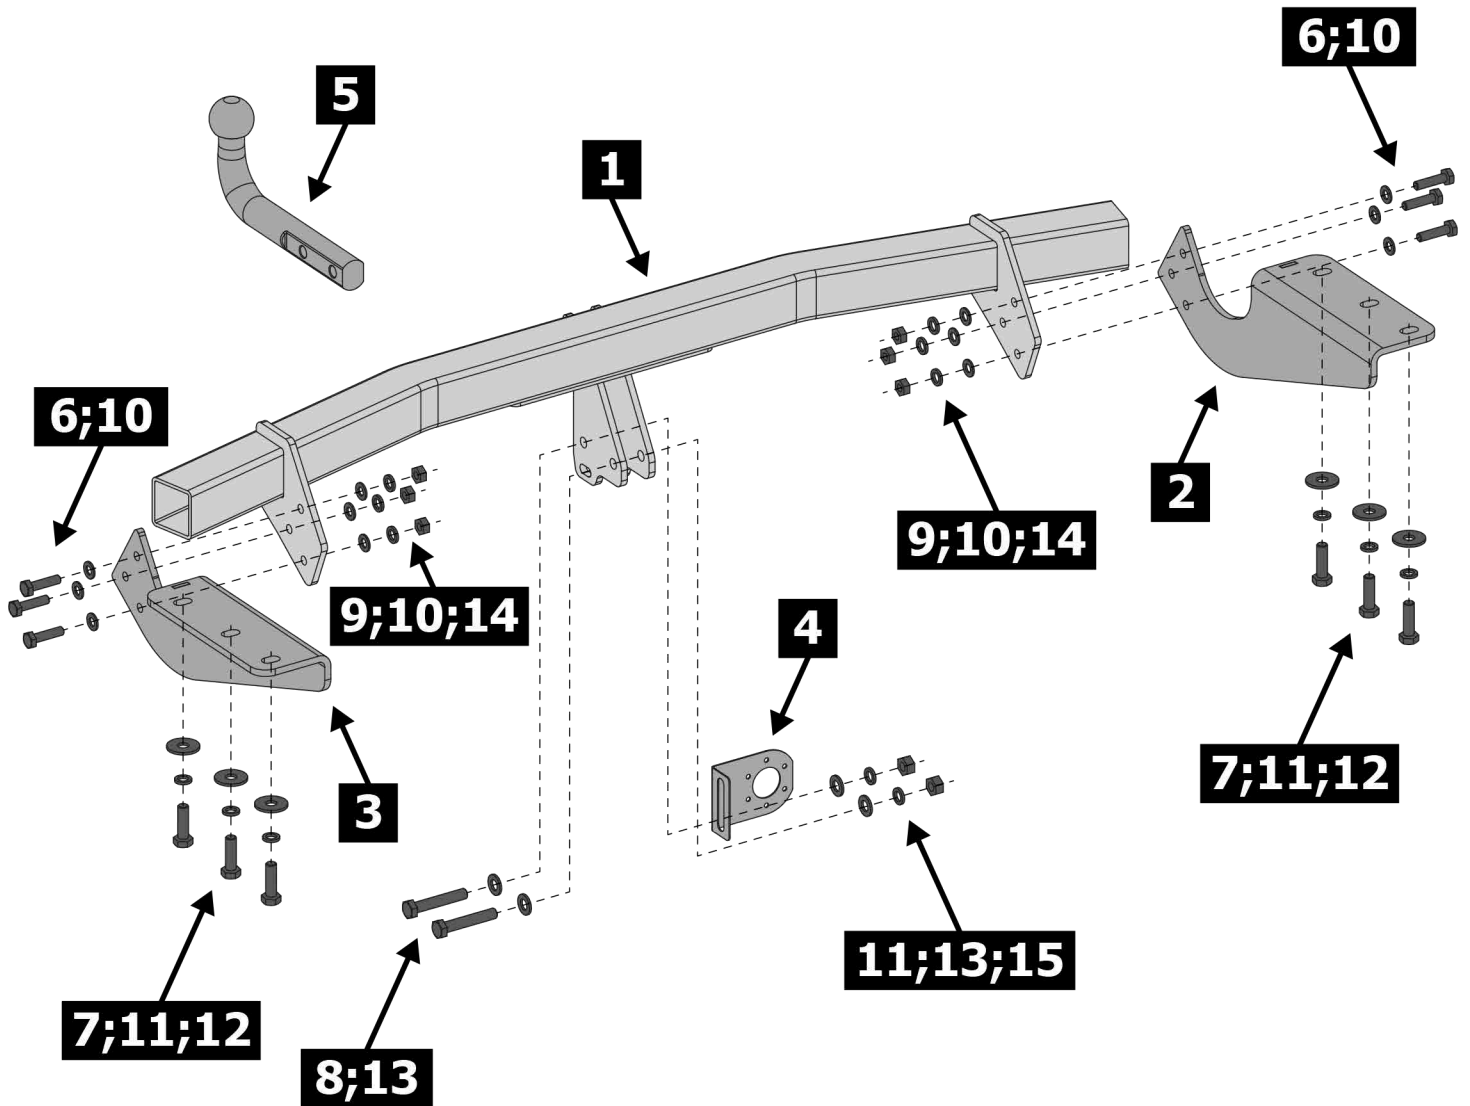

Инструкция по установке

TOYOTA RAV4

(20013-2019)

Арт.: F.5711.001

D = 6.7 kN

$$D \text{ (kN)} = \frac{\text{MAX kg} \times \text{MAX kg}}{\text{MAX kg} + \text{MAX kg}} \times 0,00981$$

Вкрутить/выкрутить используя инструмент

Движение

Поворот

Вкрутить/выкрутить не затягивая

Расположение

Используемый инструмент:

S - 17
S - 19

1	x1	Балка	
2	x1	Кронштейн левый	
3	x1	Кронштейн правый	
4	x1	Подрозетник	
5	x1	Крюк	
6	x6	M10x40	
7	x6	M12x40	
8	x2	M12x70	
9	x6	∅ 10	
10	x12	∅ 10	
11	x7	∅ 12	
12	x5	∅ 12	
13	x4	∅ 12	
14	x6	M10	
15	x2	M12x1.25	