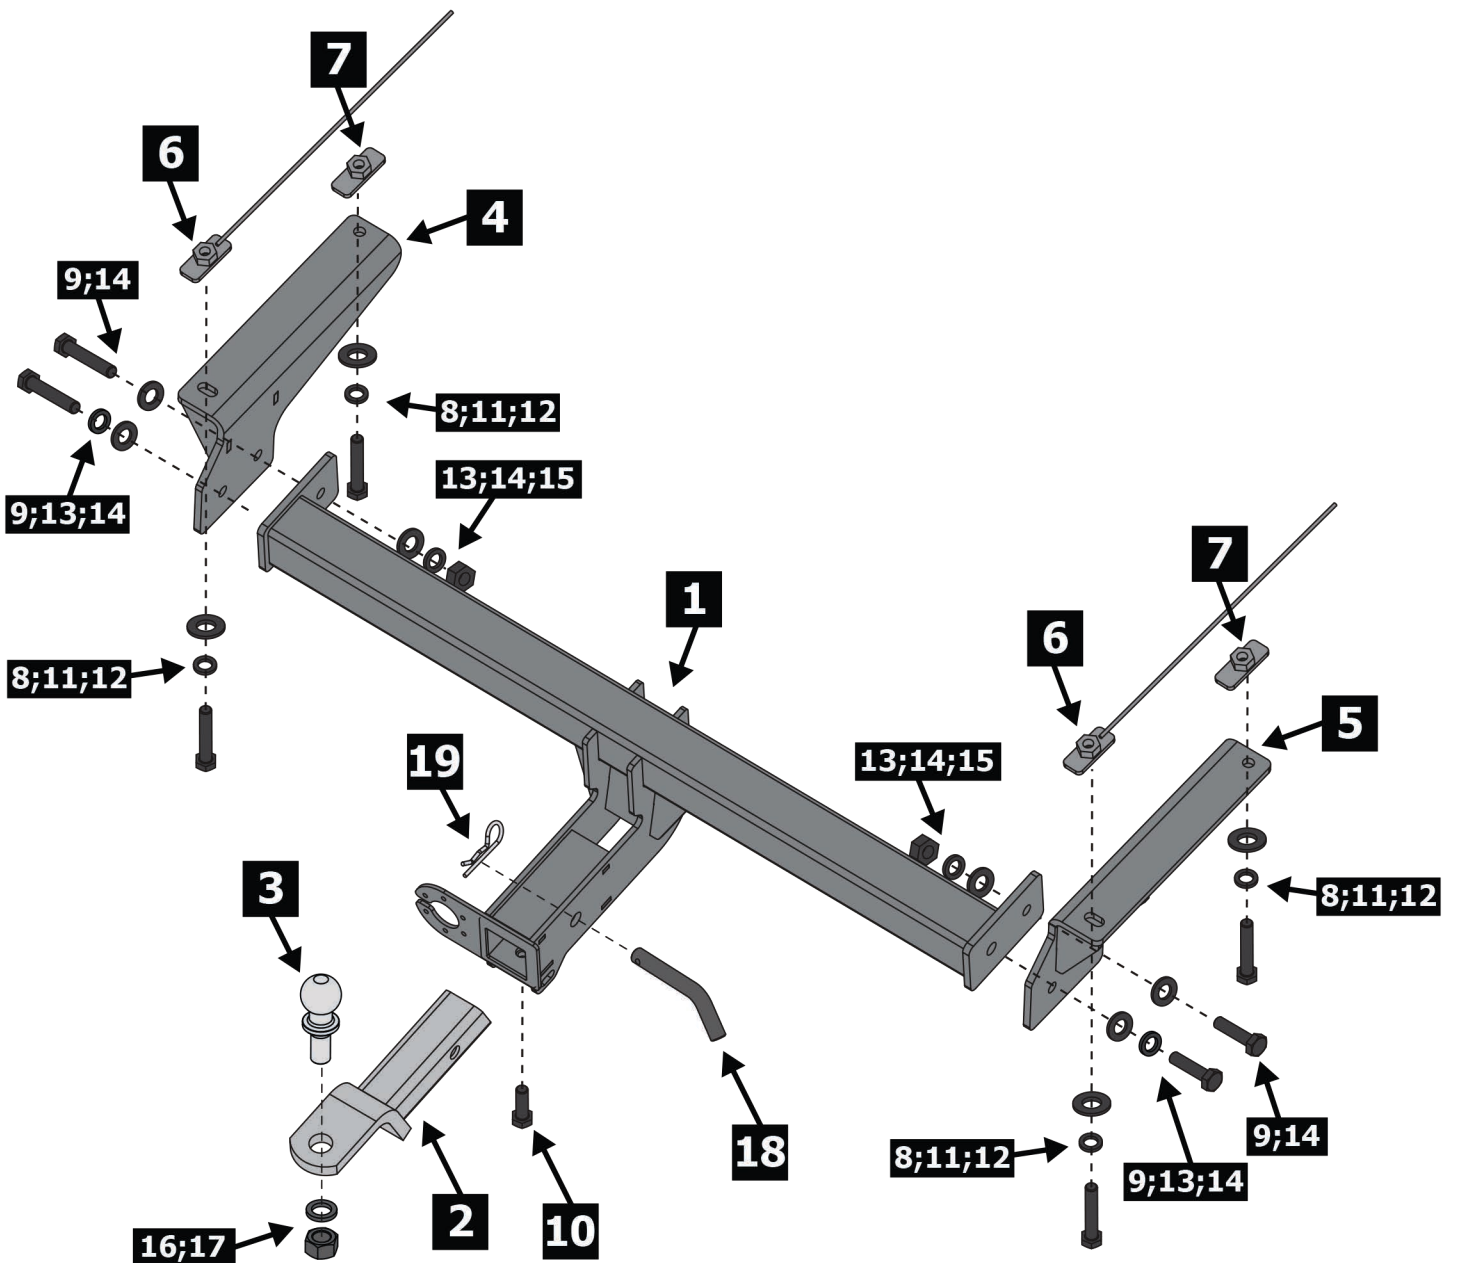

Инструкция по установке

HAVAL F7

(2019-)

HAVAL F7X

(2019-)

Арт.: F.9411.001

Тип шара - «Е»

<p>$D \text{ (kN)} = \frac{\text{MAX kg} \times \text{MAX kg}}{} \times 0,00981$</p>			$D = 8,8 \text{ kN}$
	HAVAL F7 (2019-/ 2022-)	 <input type="checkbox"/>	
HAVAL F7X (2019-/ 2022-)	 <input type="checkbox"/>		

Вкрутить/выкрутить используя инструмент

Движение

Поворот

Вкрутить/выкрутить не затягивая

Расположение

Используемый инструмент:

S - 17;
S - 19

1	x1	Балка	
2	x1	Переходник	
3	x1	Шар	
4	x1	Кронштейн правый	
5	x1	Кронштейн левый	
6	x2	Гайка закладная	
7	x2	Гайка закладная	
8	x4	M10x1,25x35	
9	x4	M12x1,25x40	
10	x1	M10x20	
11	x4	∅ 10	
12	x4	∅ 10	
13	x4	∅ 12	
14	x6	∅ 12	
15	x2	M12x1,25	
16	x1	∅ 24	
17	x1	∅ 24	
18	x1	Штифт	
19	x1	Шплинт	