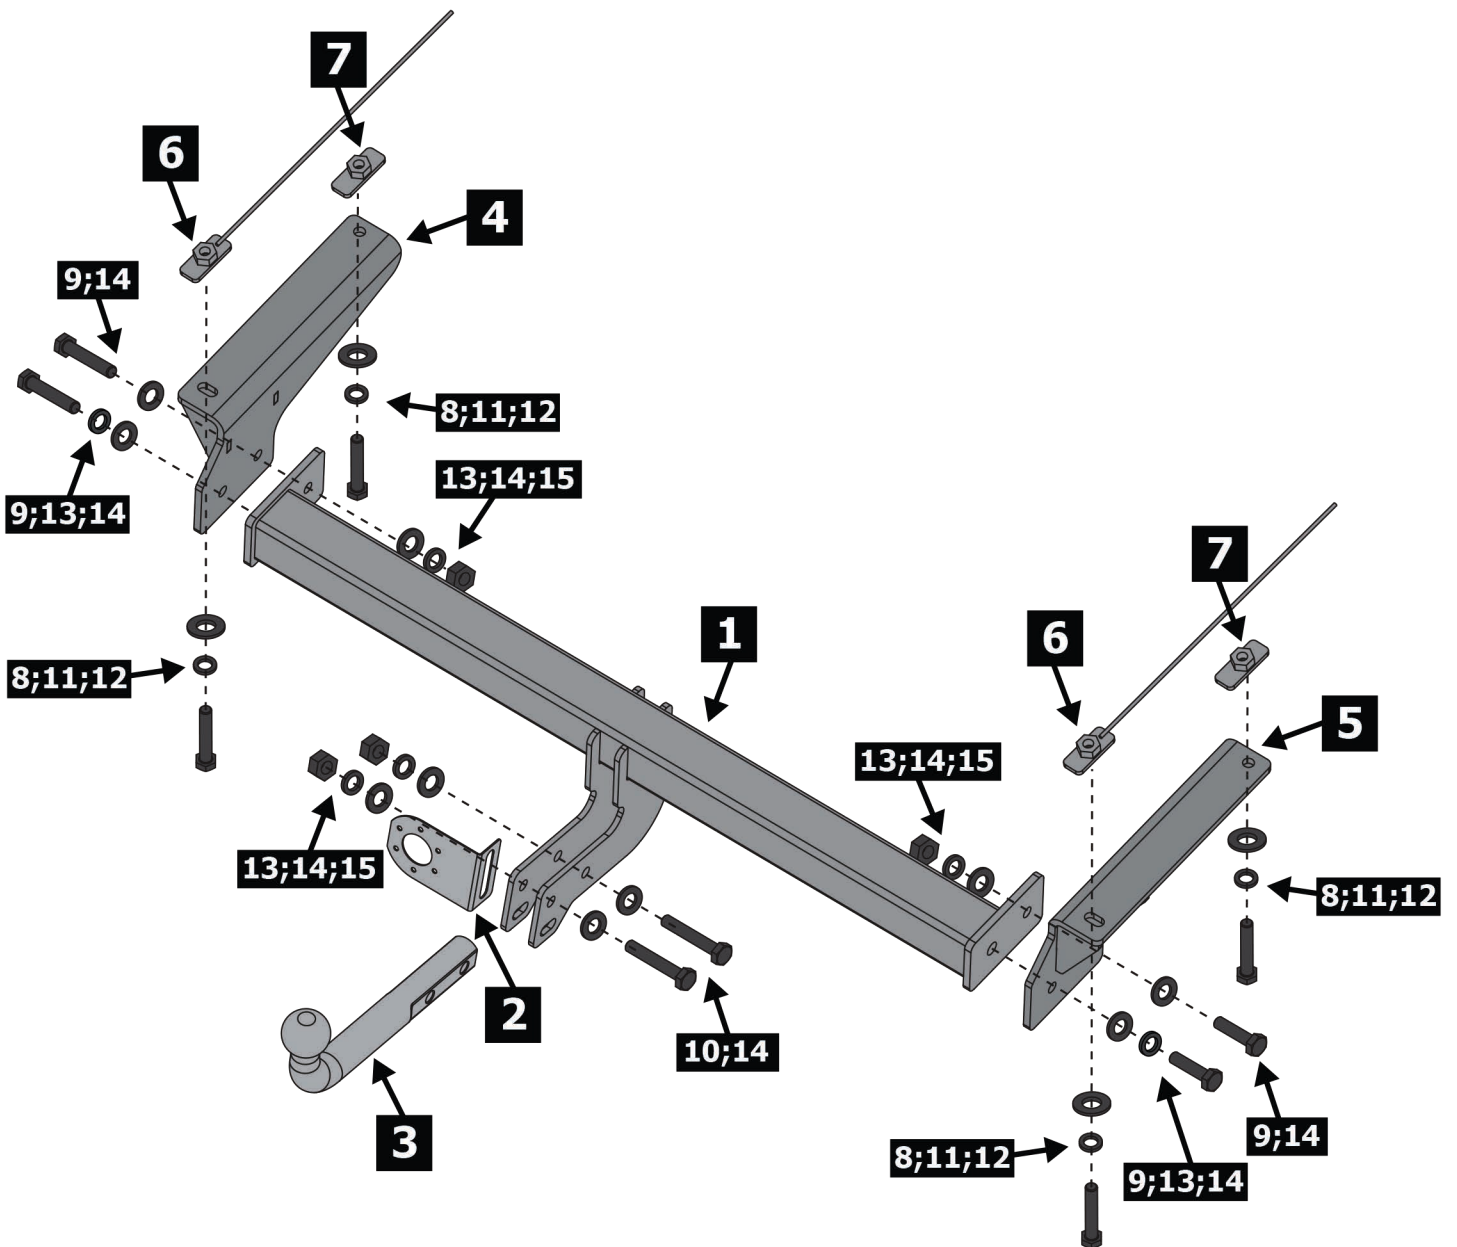

### Используемый инструмент:

S - 17;  
S - 19

<b>1</b>	x1	Балка	
<b>2</b>	x1	Подрозетник	
<b>3</b>	x1	Крюк	
<b>4</b>	x1	Кронштейн правый	
<b>5</b>	x1	Кронштейн левый	
<b>6</b>	x2	Гайка закладная	
<b>7</b>	x2	Гайка закладная	
<b>8</b>	x4	M10x1,25x35	
<b>9</b>	x4	M12x1,25x40	
<b>10</b>	x2	M12x1,25x70	
<b>11</b>	x4	ø 10	
<b>12</b>	x4	ø 10	
<b>13</b>	x6	ø 12	
<b>14</b>	x10	ø 12	
<b>15</b>	x4	M12x1,25	