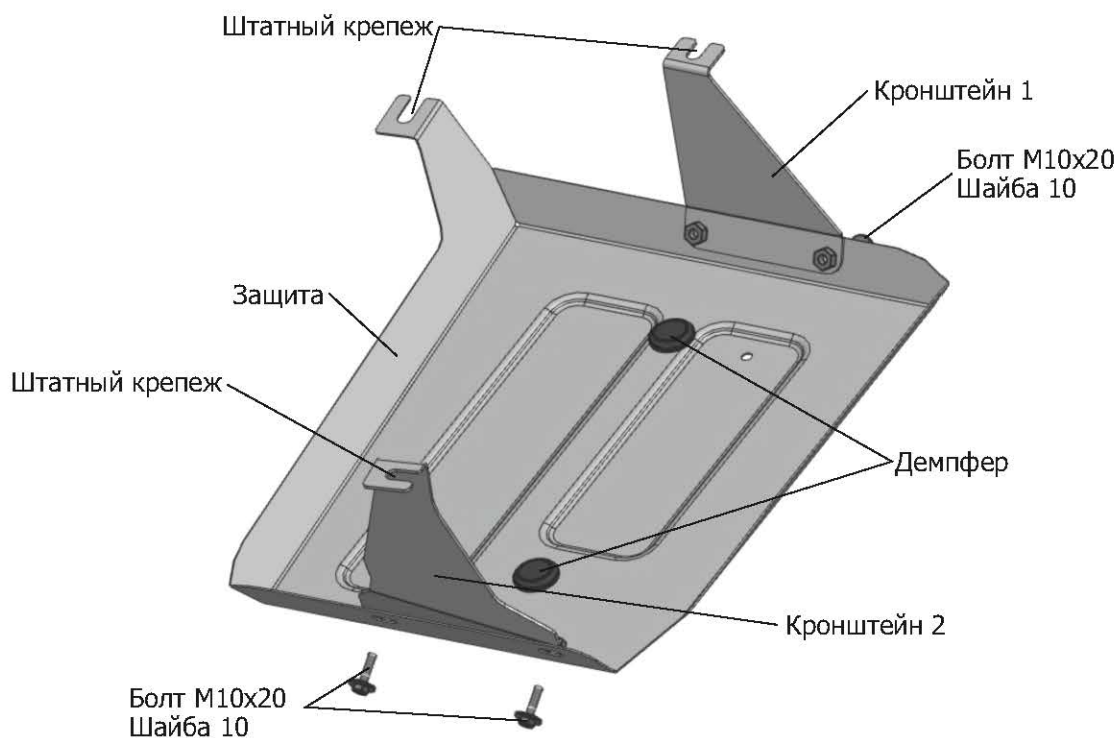

МАРКА	МОДЕЛЬ	ГОД ВЫПУСКА	ОБЪЕМ ДВИГАТЕЛЯ	ТИП КПП	ТИП ПРИВОДА
Changan	Uni-K	2020-	2,0Т	АКПП	ПОЛНЫЙ

**Инструкция по установке:**

1. Снять штатный пыльник.
2. Установить гайки закладные М8 над отверстиями (А), просунув их через отверстия над точками (Б).
3. Накрутить болты М8х30 на 2-3 оборота, через передний пыльник на установленные гайки закладные М8.
4. Установить переднюю часть защиты открытыми пазами на болты М8х30.
5. Закрепить заднюю часть защиты штатным крепежом (В).
6. Затянуть все резьбовые соединения с необходимым усилием, использование пневмоинструмента запрещено

**Состав изделия:**

Наименование	Кол-во	Момент затяжки
Болт М8х30	2 шт	24.0 Нм
Шайба 8	2 шт	
Гайка закладная М8	2 шт	
Защита	1 шт	

МАРКА	МОДЕЛЬ	ГОД ВЫПУСКА	ОБЪЕМ ДВИГАТЕЛЯ	ТИП КПП	ТИП ПРИВОДА
Changan	Uni-K	2020-	2,0Т	АКПП	ПОЛНЫЙ

**Инструкция по установке:**

1. Ослабить штатный крепеж (А), (Б) и (В).
2. Завести кронштейн 1 открытым пазом на ослабленный крепеж (А).
3. Завести кронштейн 2 открытым пазом на ослабленный крепеж (Б).
4. Завести защиту открытым пазом на ослабленный крепеж (В).
5. Закрепить защиту к установленным кронштейнам 1, 2 болтами М10х20 (Г).
6. Затянуть все резьбовые соединения с необходимым усилием, использование пневмоинструмента запрещено

**Состав изделия:**

Наименование	Кол-во	Момент затяжки
Болт М10х20	4 шт	47,0 Нм
Шайба 10	4 шт	
Кронштейн 1	1 шт	
Кронштейн 2	1 шт	
Демпфер	2 шт	
Защита	1 шт	

Производитель вправе вносить изменения в конструкцию защиты.