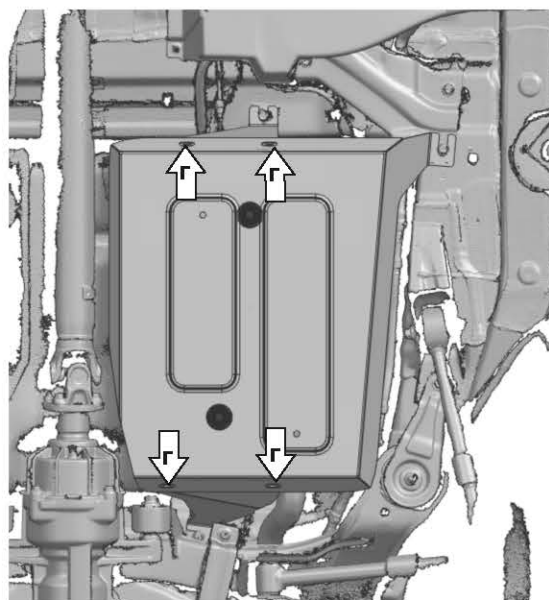

МАРКА	МОДЕЛЬ	ГОД ВЫПУСКА	ОБЪЕМ ДВИГАТЕЛЯ	ТИП КПП	ТИП ПРИВОДА
Changan	Uni-K	2020-	2,0Т	АКПП	ПОЛНЫЙ

**Инструкция по установке:**

1. Снять штатный пыльник.
2. Установить гайки закладные М8 над отверстиями (А), просунув их через отверстия над точками (Б).
3. Накрутить болты М8х30 на 2-3 оборота, через передний пыльник на установленные гайки закладные М8.
4. Установить переднюю часть защиты открытыми пазами на болты М8х30.
5. Закрепить заднюю часть защиты штатным крепежом (В).
6. Затянуть все резьбовые соединения с необходимым усилием, использование пневмоинструмента запрещено

**Состав изделия:**

Наименование	Кол-во	Момент затяжки
Болт М8х30	2 шт	24.0 Нм
Шайба 8	2 шт	
Гайка закладная М8	2 шт	
Защита	1 шт	

МАРКА	МОДЕЛЬ	ГОД ВЫПУСКА	ОБЪЕМ ДВИГАТЕЛЯ	ТИП КПП	ТИП ПРИВОДА
Changan	Uni-K	2020-	2,0Т	АКПП	ПОЛНЫЙ

**Инструкция по установке:**

1. Ослабить штатный крепеж (А), (Б) и (В).
2. Завести кронштейн 1 открытым пазом на ослабленный крепеж (А).
3. Завести кронштейн 2 открытым пазом на ослабленный крепеж (Б).
4. Завести защиту открытым пазом на ослабленный крепеж (В).
5. Закрепить защиту к установленным кронштейнам 1, 2 болтами М10х20 (Г).
6. Затянуть все резьбовые соединения с необходимым усилием, использование пневмоинструмента запрещено

**Состав изделия:**

Наименование	Кол-во	Момент затяжки
Болт М10х20	4 шт	47,0 Нм
Шайба 10	4 шт	
Кронштейн 1	1 шт	
Кронштейн 2	1 шт	
Демпфер	2 шт	
Защита	1 шт	

Производитель вправе вносить изменения в конструкцию защиты.