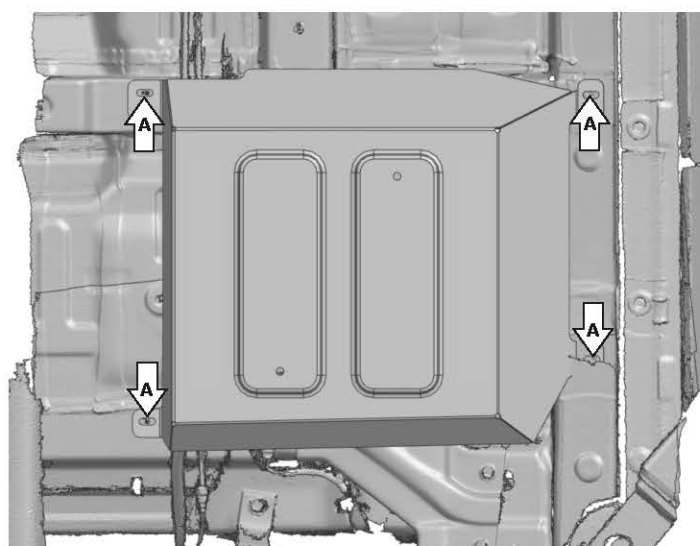

МАРКА	МОДЕЛЬ	ГОД ВЫПУСКА	ОБЪЕМ ДВИГАТЕЛЯ	ТИП КПП	ТИП ПРИВОДА
Changan	Uni-K	2020-	2,0Т	АКПП	ПОЛНЫЙ

Инструкция по установке:

1. Снять штатный пыльник.
2. Установить защиту, закрепив штатным крепежом (А).
3. Затянуть все резьбовые соединения с необходимым усилием, использование пневмоинструмента запрещено

Состав изделия:

Наименование	Кол-во	Момент затяжки
Защита	1 шт