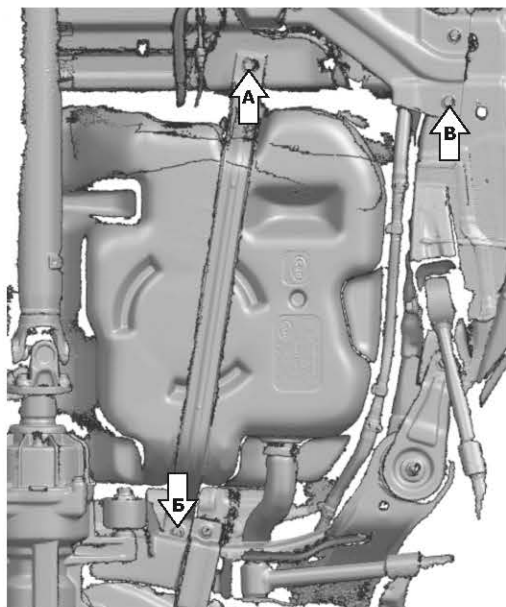

МАРКА	МОДЕЛЬ	ГОД ВЫПУСКА	ОБЪЕМ ДВИГАТЕЛЯ	ТИП КПП	ТИП ПРИВОДА
Changan	Uni-K	2020-	2,0Т	АКПП	ПОЛНЫЙ

**Инструкция по установке:**

1. Снять штатный пыльник.
2. Установить гайки закладные М8 над отверстиями (А), просунув их через отверстия над точками (Б).
3. Накрутить болты М8х30 на 2-3 оборота, через передний пыльник на установленные гайки закладные М8.
4. Установить переднюю часть защиты открытыми пазами на болты М8х30.
5. Закрепить заднюю часть защиты штатным крепежом (В).
6. Затянуть все резьбовые соединения с необходимым усилием, использование пневмоинструмента запрещено

**Состав изделия:**

Наименование	Кол-во	Момент затяжки
Болт М8х30	2 шт	24.0 Нм
Шайба 8	2 шт	
Гайка закладная М8	2 шт	
Защита	1 шт	

МАРКА	МОДЕЛЬ	ГОД ВЫПУСКА	ОБЪЕМ ДВИГАТЕЛЯ	ТИП КПП	ТИП ПРИВОДА
Changan	Uni-K	2020-	2,0Т	АКПП	ПОЛНЫЙ

**Инструкция по установке:**

1. Ослабить штатный крепеж (А), (Б) и (В).
2. Завести кронштейн 1 открытым пазом на ослабленный крепеж (А).
3. Завести кронштейн 2 открытым пазом на ослабленный крепеж (Б).
4. Завести защиту открытым пазом на ослабленный крепеж (В).
5. Закрепить защиту к установленным кронштейнам 1, 2 болтами М10х20 (Г).
6. Затянуть все резьбовые соединения с необходимым усилием, использование пневмоинструмента запрещено

**Состав изделия:**

Наименование	Кол-во	Момент затяжки
Болт М10х20	4 шт	47,0 Нм
Шайба 10	4 шт	
Кронштейн 1	1 шт	
Кронштейн 2	1 шт	
Демпфер	2 шт	
Защита	1 шт	

Производитель вправе вносить изменения в конструкцию защиты.