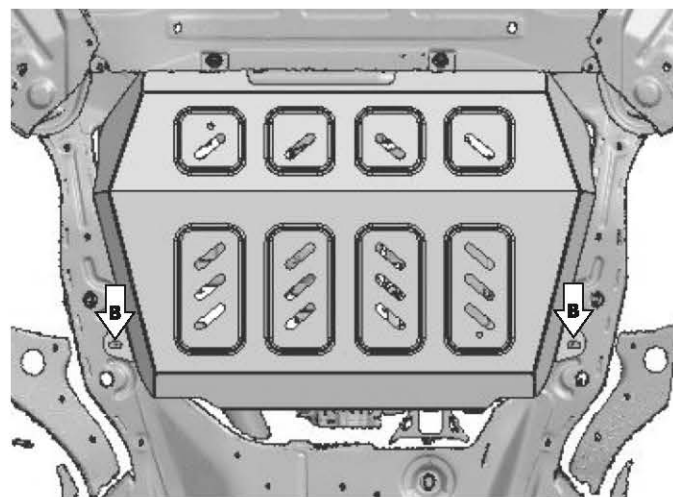

МАРКА	МОДЕЛЬ	ГОД ВЫПУСКА	ОБЪЕМ ДВИГАТЕЛЯ	ТИП КПП	ТИП ПРИВОДА
Changan	Uni-K	2020-	2,0Т	АКПП	ПОЛНЫЙ

**Инструкция по установке:**

1. Снять штатный пыльник.
2. Установить гайки закладные М8 над отверстиями (А), просунув их через отверстия над точками (Б).
3. Накрутить болты М8х30 на 2-3 оборота, через передний пыльник на установленные гайки закладные М8.
4. Установить переднюю часть защиты открытыми пазами на болты М8х30.
5. Закрепить заднюю часть защиты штатным крепежом (В).
6. Затянуть все резьбовые соединения с необходимым усилием, использование пневмоинструмента запрещено

**Состав изделия:**

Наименование	Кол-во	Момент затяжки
Болт М8х30	2 шт	24.0 Нм
Шайба 8	2 шт	
Гайка закладная М8	2 шт	
Защита	1 шт	

МАРКА	МОДЕЛЬ	ГОД ВЫПУСКА	ОБЪЕМ ДВИГАТЕЛЯ	ТИП КПП	ТИП ПРИВОДА
Changan	Uni-K	2020-	2,0Т	АКПП	ПОЛНЫЙ

**Инструкция по установке:**

1. Ослабить штатный крепеж (А), (Б) и (В).
2. Завести кронштейн 1 открытым пазом на ослабленный крепеж (А).
3. Завести кронштейн 2 открытым пазом на ослабленный крепеж (Б).
4. Завести защиту открытым пазом на ослабленный крепеж (В).
5. Закрепить защиту к установленным кронштейнам 1, 2 болтами М10х20 (Г).
6. Затянуть все резьбовые соединения с необходимым усилием, использование пневмоинструмента запрещено

**Состав изделия:**

Наименование	Кол-во	Момент затяжки
Болт М10х20	4 шт	47,0 Нм
Шайба 10	4 шт	
Кронштейн 1	1 шт	
Кронштейн 2	1 шт	
Демпфер	2 шт	
Защита	1 шт	

Производитель вправе вносить изменения в конструкцию защиты.