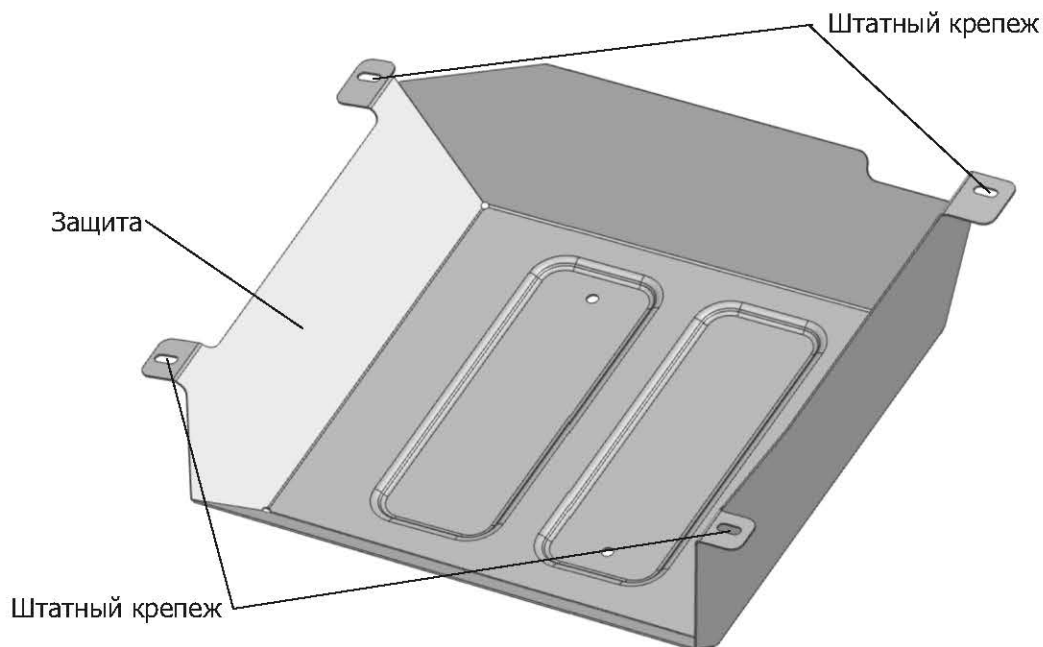

МАРКА	МОДЕЛЬ	ГОД ВЫПУСКА	ОБЪЕМ ДВИГАТЕЛЯ	ТИП КПП	ТИП ПРИВОДА
Changan	Uni-K	2020-	2,0Т	АКПП	ПОЛНЫЙ

Инструкция по установке:

1. Снять штатный пыльник.
2. Установить защиту, закрепив штатным крепежом (А).
3. Затянуть все резьбовые соединения с необходимым усилием, использование пневмоинструмента запрещено

Состав изделия:

Наименование	Кол-во	Момент затяжки
Защита	1 шт