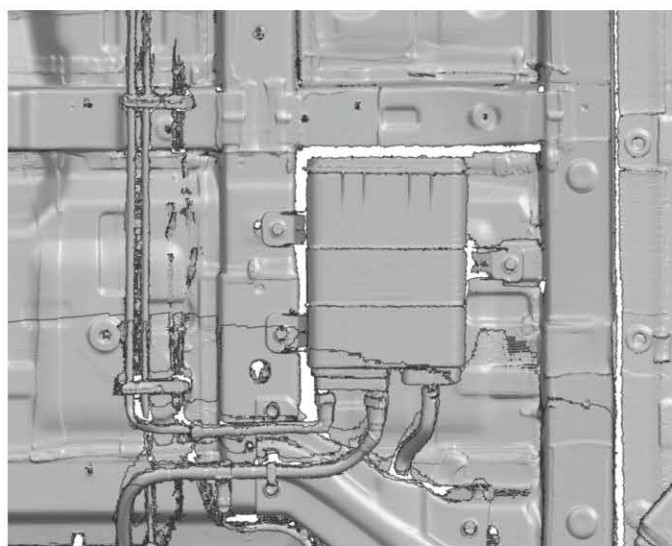

МАРКА	МОДЕЛЬ	ГОД ВЫПУСКА	ОБЪЕМ ДВИГАТЕЛЯ	ТИП КПП	ТИП ПРИВОДА
Changan	Uni-K	2020-	2,0Т	АКПП	ПОЛНЫЙ

Инструкция по установке:

1. Снять штатный пыльник.
2. Установить защиту, закрепив штатным крепежом (А).
3. Затянуть все резьбовые соединения с необходимым усилием, использование пневмоинструмента запрещено

Состав изделия:

Наименование	Кол-во	Момент затяжки
Защита	1 шт