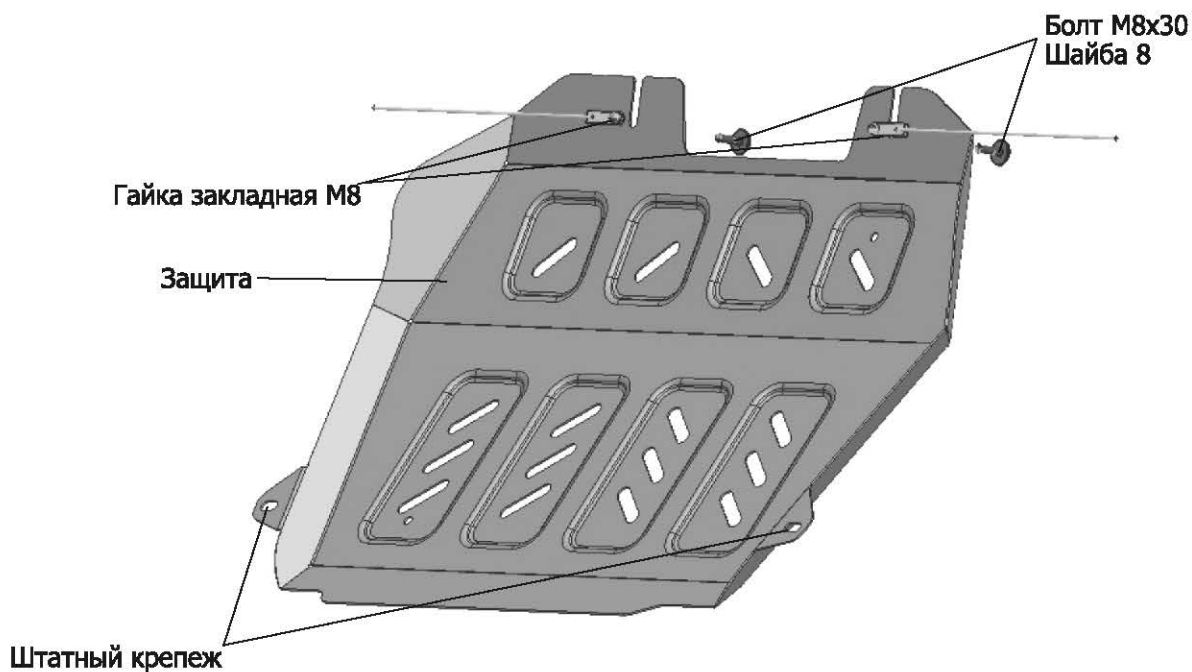

МАРКА	МОДЕЛЬ	ГОД ВЫПУСКА	ОБЪЕМ ДВИГАТЕЛЯ	ТИП КПП	ТИП ПРИВОДА
Changan	Uni-K	2020-	2,0Т	АКПП	ПОЛНЫЙ

**Инструкция по установке:**

1. Снять штатный пыльник.
2. Установить гайки закладные М8 над отверстиями (А), просунув их через отверстия над точками (Б).
3. Накрутить болты М8х30 на 2-3 оборота, через передний пыльник на установленные гайки закладные М8.
4. Установить переднюю часть защиты открытыми пазами на болты М8х30.
5. Закрепить заднюю часть защиты штатным крепежом (В).
6. Затянуть все резьбовые соединения с необходимым усилием, использование пневмоинструмента запрещено

**Состав изделия:**

Наименование	Кол-во	Момент затяжки
Болт М8х30	2 шт	24.0 Нм
Шайба 8	2 шт	
Гайка закладная М8	2 шт	
Защита	1 шт	

МАРКА	МОДЕЛЬ	ГОД ВЫПУСКА	ОБЪЕМ ДВИГАТЕЛЯ	ТИП КПП	ТИП ПРИВОДА
Changan	Uni-K	2020-	2,0Т	АКПП	ПОЛНЫЙ

**Состав изделия:**

Наименование	Кол-во	Момент затяжки
Болт М10х20	4 шт	47,0 Нм
Шайба 10	4 шт	
Кронштейн 1	1 шт	
Кронштейн 2	1 шт	
Демпфер	2 шт	
Защита	1 шт	

Производитель вправе вносить изменения в конструкцию защиты.