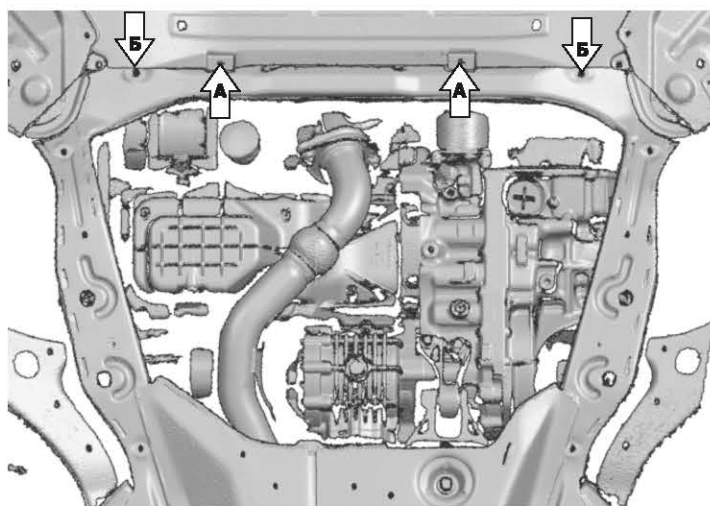

МАРКА	МОДЕЛЬ	ГОД ВЫПУСКА	ОБЪЕМ ДВИГАТЕЛЯ	ТИП КПП	ТИП ПРИВОДА
Changan	Uni-K	2020-	2,0Т	АКПП	ПОЛНЫЙ

**Инструкция по установке:**

1. Снять штатный пыльник.
2. Установить гайки закладные М8 над отверстиями (А), просунув их через отверстия над точками (Б).
3. Накрутить болты М8х30 на 2-3 оборота, через передний пыльник на установленные гайки закладные М8.
4. Установить переднюю часть защиты открытыми пазами на болты М8х30.
5. Закрепить заднюю часть защиты штатным крепежом (В).
6. Затянуть все резьбовые соединения с необходимым усилием, использование пневмоинструмента запрещено

**Состав изделия:**

Наименование	Кол-во	Момент затяжки
Болт М8х30	2 шт	24.0 Нм
Шайба 8	2 шт	
Гайка закладная М8	2 шт	
Защита	1 шт	

МАРКА	МОДЕЛЬ	ГОД ВЫПУСКА	ОБЪЕМ ДВИГАТЕЛЯ	ТИП КПП	ТИП ПРИВОДА
Changan	Uni-K	2020-	2,0Т	АКПП	ПОЛНЫЙ

**Инструкция по установке:**

1. Ослабить штатный крепеж (А), (Б) и (В).
2. Завести кронштейн 1 открытым пазом на ослабленный крепеж (А).
3. Завести кронштейн 2 открытым пазом на ослабленный крепеж (Б).
4. Завести защиту открытым пазом на ослабленный крепеж (В).
5. Закрепить защиту к установленным кронштейнам 1, 2 болтами М10х20 (Г).
6. Затянуть все резьбовые соединения с необходимым усилием, использование пневмоинструмента запрещено

**Состав изделия:**

Наименование	Кол-во	Момент затяжки
Болт М10х20	4 шт	47,0 Нм
Шайба 10	4 шт	
Кронштейн 1	1 шт	
Кронштейн 2	1 шт	
Демпфер	2 шт	
Защита	1 шт	

Производитель вправе вносить изменения в конструкцию защиты.