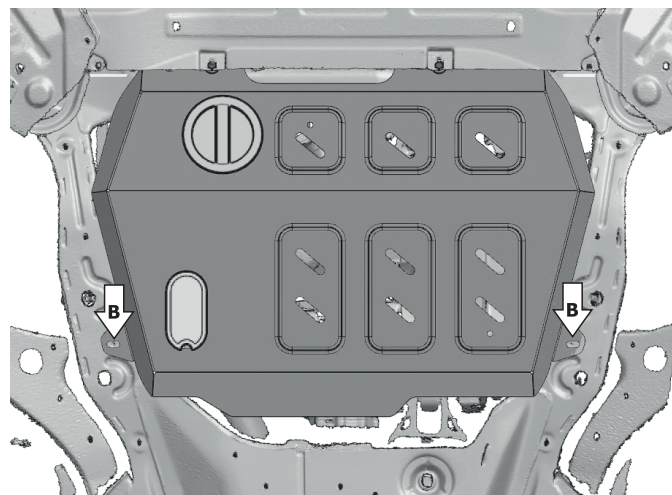

ИНСТРУКЦИЯ ПО УСТАНОВКЕ
ЗАЩИТА КАРТЕРА + КПП

111.8908.1/333.8908.1

МАРКА	МОДЕЛЬ	ГОД ВЫПУСКА	ОБЪЕМ ДВИГАТЕЛЯ	ТИП КПП	ТИП ПРИВОДА
Changan Changan	Uni-K CS95Plus	2020- 2023-	2,0Т 2,0	АКПП АКПП	ПОЛНЫЙ ПОЛНЫЙ

Инструкция по установке:

1. Снять штатный пыльник.
2. Установить гайки закладные М8 над отверстиями (А), просунув их через отверстия над точками (Б).
3. Накрутить болты М8х30 на 2-3 оборота, через передний пыльник на установленные гайки закладные М8.
4. Установить переднюю часть защиты открытыми пазами на болты М8х30.
5. Закрепить заднюю часть защиты штатным крепежом (В).
6. Затянуть все резьбовые соединения с необходимым усилием, использование пневмоинструмента запрещено

Состав изделия:

Наименование	Кол-во	Момент затяжки
Болт М8х30	2 шт	24.0 Нм
Шайба 8	2 шт	
Гайка закладная М8	2 шт	
Защита	1 шт	

МАРКА	МОДЕЛЬ	ГОД ВЫПУСКА	ОБЪЕМ ДВИГАТЕЛЯ	ТИП КПП	ТИП ПРИВОДА
Changan	Uni-K	2020-	2,0Т	АКПП	ПОЛНЫЙ

Инструкция по установке:

1. Ослабить штатный крепеж (А), (Б) и (В).
2. Завести кронштейн 1 открытым пазом на ослабленный крепеж (А).
3. Завести кронштейн 2 открытым пазом на ослабленный крепеж (Б).
4. Завести защиту открытым пазом на ослабленный крепеж (В).
5. Закрепить защиту к установленным кронштейнам 1, 2 болтами М10х20 (Г).
6. Затянуть все резьбовые соединения с необходимым усилием, использование пневмоинструмента запрещено