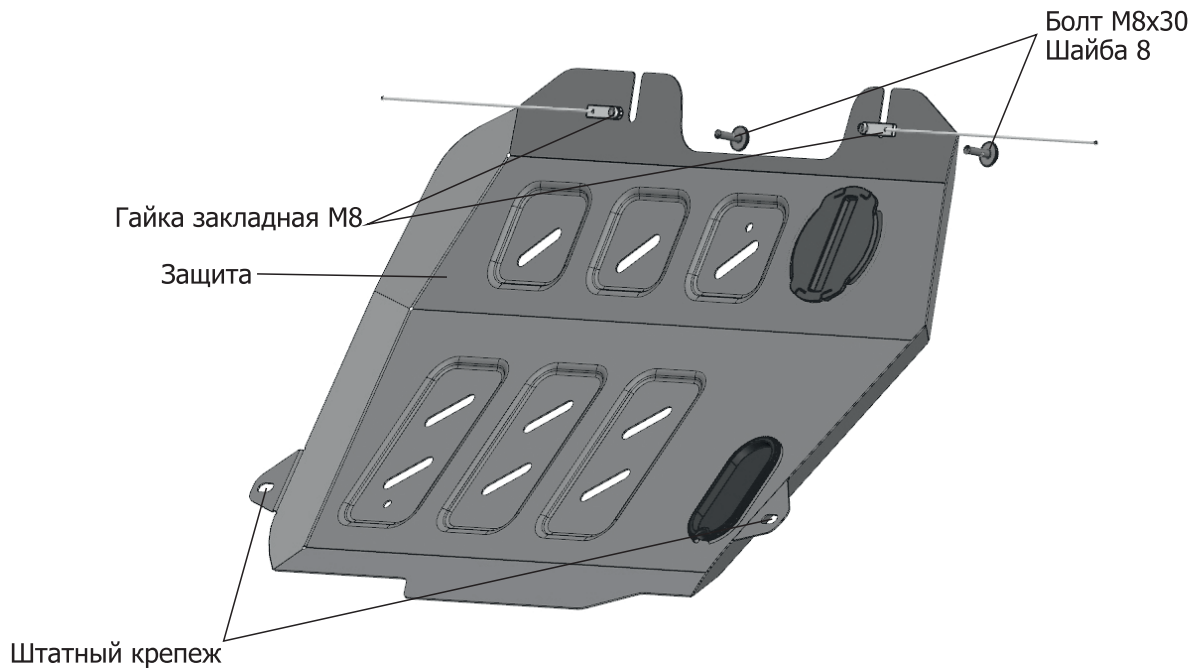

ИНСТРУКЦИЯ ПО УСТАНОВКЕ
ЗАЩИТА КАРТЕРА + КПП

111.8908.1/333.8908.1

МАРКА	МОДЕЛЬ	ГОД ВЫПУСКА	ОБЪЕМ ДВИГАТЕЛЯ	ТИП КПП	ТИП ПРИВОДА
Changan Changan	Uni-K CS95Plus	2020- 2023-	2,0Т 2,0	АКПП АКПП	ПОЛНЫЙ ПОЛНЫЙ

Инструкция по установке:

1. Снять штатный пыльник.
2. Установить гайки закладные М8 над отверстиями (А), просунув их через отверстия над точками (Б).
3. Накрутить болты М8х30 на 2-3 оборота, через передний пыльник на установленные гайки закладные М8.
4. Установить переднюю часть защиты открытыми пазами на болты М8х30.
5. Закрепить заднюю часть защиты штатным крепежом (В).
6. Затянуть все резьбовые соединения с необходимым усилием, использование пневмоинструмента запрещено

Состав изделия:

Наименование	Кол-во	Момент затяжки
Болт М8х30	2 шт	24.0 Нм
Шайба 8	2 шт	
Гайка закладная М8	2 шт	
Защита	1 шт	

МАРКА	МОДЕЛЬ	ГОД ВЫПУСКА	ОБЪЕМ ДВИГАТЕЛЯ	ТИП КПП	ТИП ПРИВОДА
Changan	Uni-K	2020-	2,0Т	АКПП	ПОЛНЫЙ