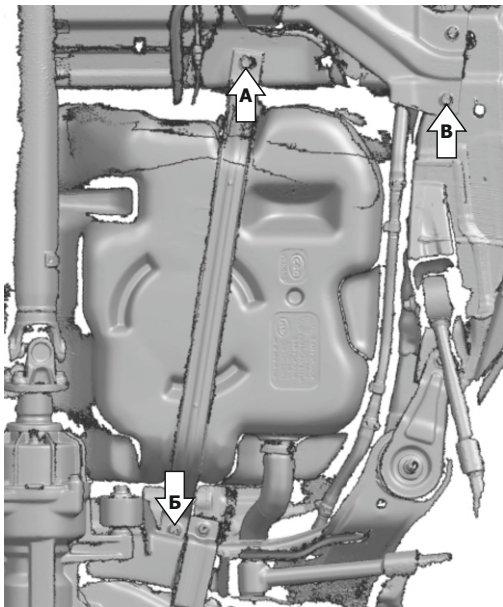

ИНСТРУКЦИЯ ПО УСТАНОВКЕ
ЗАЩИТА КАРТЕРА + КПП

111.8908.1/333.8908.1

МАРКА	МОДЕЛЬ	ГОД ВЫПУСКА	ОБЪЕМ ДВИГАТЕЛЯ	ТИП КПП	ТИП ПРИВОДА
Changan Changan	Uni-K CS95Plus	2020- 2023-	2,0Т 2,0	АКПП АКПП	ПОЛНЫЙ ПОЛНЫЙ

Инструкция по установке:

1. Снять штатный пыльник.
2. Установить гайки закладные М8 над отверстиями (А), просунув их через отверстия над точками (Б).
3. Накрутить болты М8х30 на 2-3 оборота, через передний пыльник на установленные гайки закладные М8.
4. Установить переднюю часть защиты открытыми пазами на болты М8х30.
5. Закрепить заднюю часть защиты штатным крепежом (В).
6. Затянуть все резьбовые соединения с необходимым усилием, использование пневмоинструмента запрещено

Состав изделия:

Наименование	Кол-во	Момент затяжки
Болт М8х30	2 шт	24.0 Нм
Шайба 8	2 шт	
Гайка закладная М8	2 шт	
Защита	1 шт	

МАРКА	МОДЕЛЬ	ГОД ВЫПУСКА	ОБЪЕМ ДВИГАТЕЛЯ	ТИП КПП	ТИП ПРИВОДА
Changan	Uni-K	2020-	2,0Т	АКПП	ПОЛНЫЙ

Состав изделия:

Наименование	Кол-во	Момент затяжки
Болт М10х20	4 шт	47.0 Нм
Шайба 10	4 шт	
Кронштейн 1	1 шт	
Кронштейн 2	1 шт	
Демпфер	2 шт	
Защита	1 шт	

ИНСТРУКЦИЯ ПО УСТАНОВКЕ
ЗАЩИТА АДсорбЕРА

111.8910.1/333.8910.1