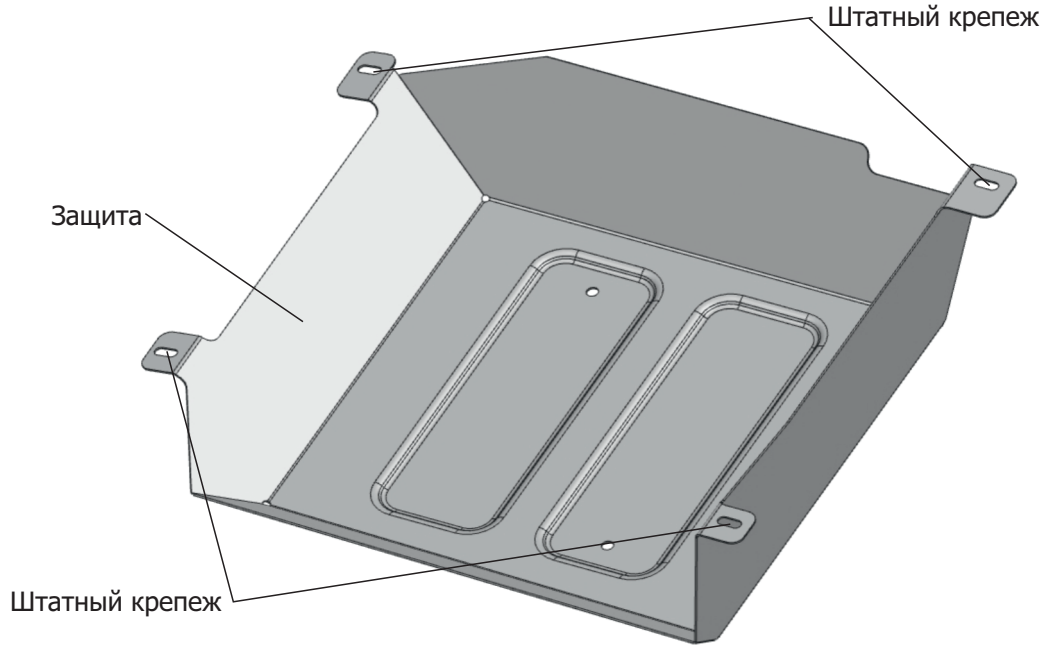

ИНСТРУКЦИЯ ПО УСТАНОВКЕ
ЗАЩИТА АДсорбЕРА

111.8910.1/333.8910.1

МАРКА	МОДЕЛЬ	ГОД ВЫПУСКА	ОБЪЕМ ДВИГАТЕЛЯ	ТИП КПП	ТИП ПРИВОДА
Changan	Uni-K	2020-	2,0Т	АКПП	ПОЛНЫЙ

Инструкция по установке:

1. Снять штатный пыльник.
2. Установить защиту, закрепив штатным крепежом (А).
3. Затянуть все резьбовые соединения с необходимым усилием, использование пневмоинструмента запрещено

Состав изделия:

Наименование	Кол-во	Момент затяжки
Защита	1 шт