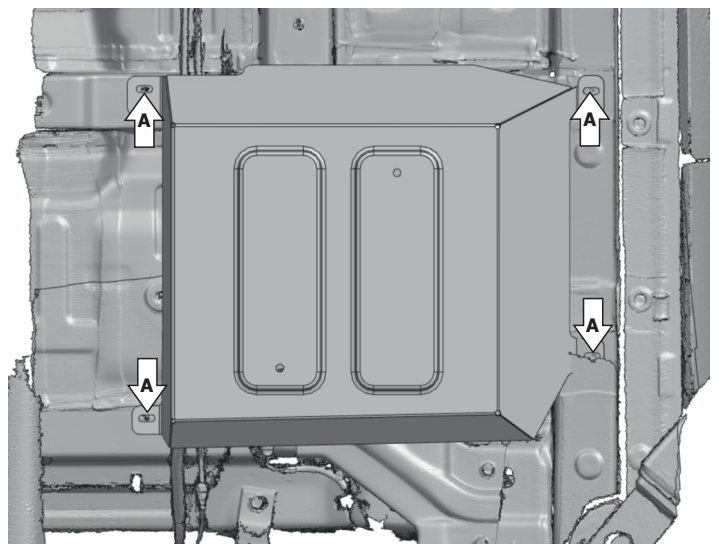

ИНСТРУКЦИЯ ПО УСТАНОВКЕ
ЗАЩИТА АДсорбЕРА

111.8910.1/333.8910.1

МАРКА	МОДЕЛЬ	ГОД ВЫПУСКА	ОБЪЕМ ДВИГАТЕЛЯ	ТИП КПП	ТИП ПРИВОДА
Changan	Uni-K	2020-	2,0Т	АКПП	ПОЛНЫЙ

Инструкция по установке:

1. Снять штатный пыльник.
2. Установить защиту, закрепив штатным крепежом (А).
3. Затянуть все резьбовые соединения с необходимым усилием, использование пневмоинструмента запрещено

Состав изделия:

Наименование	Кол-во	Момент затяжки
Защита	1 шт