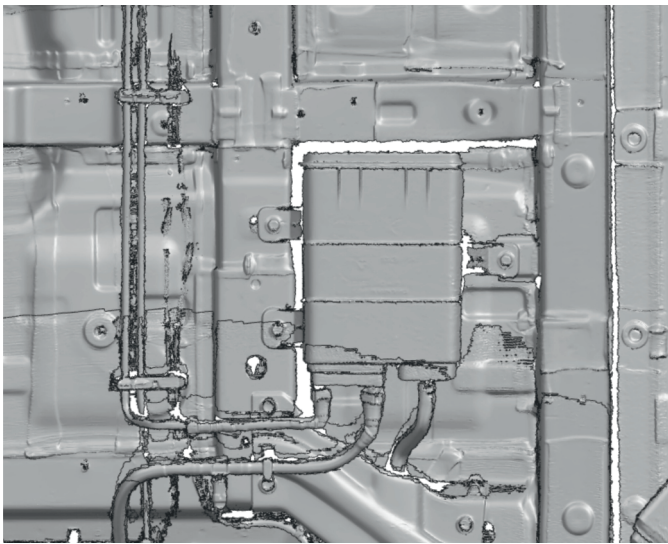

ИНСТРУКЦИЯ ПО УСТАНОВКЕ
ЗАЩИТА АДсорбЕРА

111.8910.1/333.8910.1

МАРКА	МОДЕЛЬ	ГОД ВЫПУСКА	ОБЪЕМ ДВИГАТЕЛЯ	ТИП КПП	ТИП ПРИВОДА
Changan	Uni-K	2020-	2,0Т	АКПП	ПОЛНЫЙ

Инструкция по установке:

1. Снять штатный пыльник.
2. Установить защиту, закрепив штатным крепежом (А).
3. Затянуть все резьбовые соединения с необходимым усилием, использование пневмоинструмента запрещено

Состав изделия:

Наименование	Кол-во	Момент затяжки
Защита	1 шт