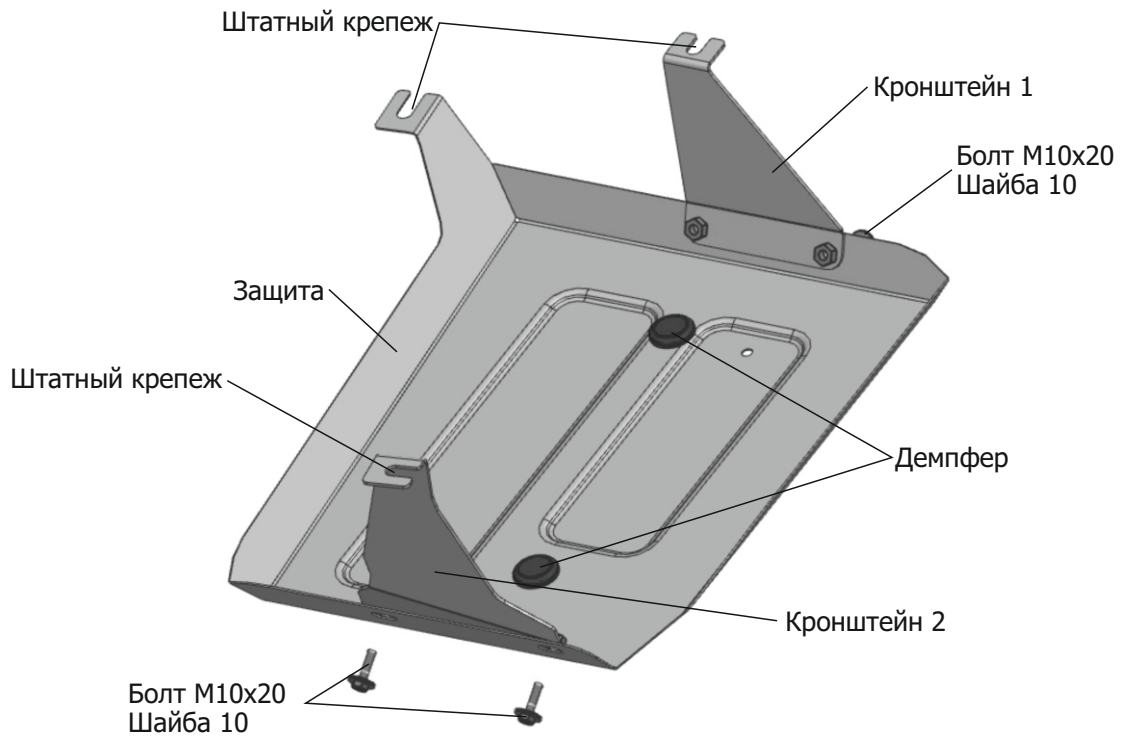

ИНСТРУКЦИЯ ПО УСТАНОВКЕ
ЗАЩИТА КАРТЕРА + КПП

111.8908.1/333.8908.1

МАРКА	МОДЕЛЬ	ГОД ВЫПУСКА	ОБЪЕМ ДВИГАТЕЛЯ	ТИП КПП	ТИП ПРИВОДА
Changan Changan	Uni-K CS95Plus	2020- 2023-	2,0Т 2,0	АКПП АКПП	ПОЛНЫЙ ПОЛНЫЙ

Инструкция по установке:

1. Снять штатный пыльник.
2. Установить гайки закладные М8 над отверстиями (А), просунув их через отверстия над точками (Б).
3. Накрутить болты М8х30 на 2-3 оборота, через передний пыльник на установленные гайки закладные М8.
4. Установить переднюю часть защиты открытыми пазами на болты М8х30.
5. Закрепить заднюю часть защиты штатным крепежом (В).
6. Затянуть все резьбовые соединения с необходимым усилием, использование пневмоинструмента запрещено

Состав изделия:

Наименование	Кол-во	Момент затяжки
Болт М8х30	2 шт	24.0 Нм
Шайба 8	2 шт	
Гайка закладная М8	2 шт	
Защита	1 шт	

МАРКА	МОДЕЛЬ	ГОД ВЫПУСКА	ОБЪЕМ ДВИГАТЕЛЯ	ТИП КПП	ТИП ПРИВОДА
Changan	Uni-K	2020-	2,0Т	АКПП	ПОЛНЫЙ

Состав изделия:

Наименование	Кол-во	Момент затяжки
Болт М10х20	4 шт	47.0 Нм
Шайба 10	4 шт	
Кронштейн 1	1 шт	
Кронштейн 2	1 шт	
Демпфер	2 шт	
Защита	1 шт	

ИНСТРУКЦИЯ ПО УСТАНОВКЕ
ЗАЩИТА АДсорбЕРА

111.8910.1/333.8910.1