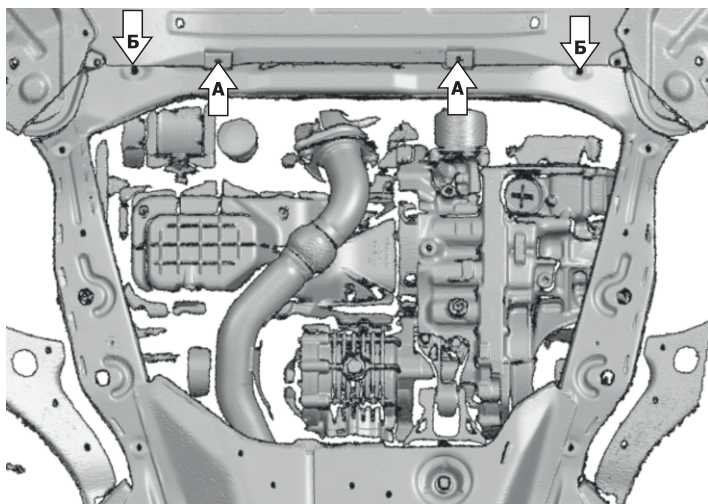

ИНСТРУКЦИЯ ПО УСТАНОВКЕ
ЗАЩИТА КАРТЕРА + КПП

111.8908.1/333.8908.1

МАРКА	МОДЕЛЬ	ГОД ВЫПУСКА	ОБЪЕМ ДВИГАТЕЛЯ	ТИП КПП	ТИП ПРИВОДА
Changan Changan	Uni-K CS95Plus	2020- 2023-	2,0Т 2,0	АКПП АКПП	ПОЛНЫЙ ПОЛНЫЙ

Инструкция по установке:

1. Снять штатный пыльник.
2. Установить гайки закладные М8 над отверстиями (А), просунув их через отверстия над точками (Б).
3. Накрутить болты М8х30 на 2-3 оборота, через передний пыльник на установленные гайки закладные М8.
4. Установить переднюю часть защиты открытыми пазами на болты М8х30.
5. Закрепить заднюю часть защиты штатным крепежом (В).
6. Затянуть все резьбовые соединения с необходимым усилием, использование пневмоинструмента запрещено

Состав изделия:

Наименование	Кол-во	Момент затяжки
Болт М8х30	2 шт	24.0 Нм
Шайба 8	2 шт	
Гайка закладная М8	2 шт	
Защита	1 шт	

МАРКА	МОДЕЛЬ	ГОД ВЫПУСКА	ОБЪЕМ ДВИГАТЕЛЯ	ТИП КПП	ТИП ПРИВОДА
Changan	Uni-K	2020-	2,0Т	АКПП	ПОЛНЫЙ

Состав изделия:

Наименование	Кол-во	Момент затяжки
Болт М10х20	4 шт	47.0 Нм
Шайба 10	4 шт	
Кронштейн 1	1 шт	
Кронштейн 2	1 шт	
Демпфер	2 шт	
Защита	1 шт	

ИНСТРУКЦИЯ ПО УСТАНОВКЕ
ЗАЩИТА АДсорбЕРА

111.8910.1/333.8910.1