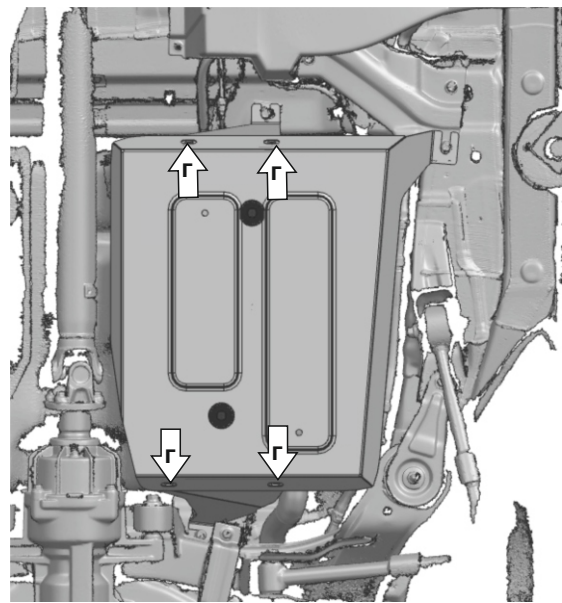

ИНСТРУКЦИЯ ПО УСТАНОВКЕ
ЗАЩИТА КАРТЕРА + КПП

111.8908.1/333.8908.1

МАРКА	МОДЕЛЬ	ГОД ВЫПУСКА	ОБЪЕМ ДВИГАТЕЛЯ	ТИП КПП	ТИП ПРИВОДА
Changan Changan	Uni-K CS95Plus	2020- 2023-	2,0Т 2,0	АКПП АКПП	ПОЛНЫЙ ПОЛНЫЙ

Инструкция по установке:

1. Снять штатный пыльник.
2. Установить гайки закладные М8 над отверстиями (А), просунув их через отверстия над точками (Б).
3. Накрутить болты М8х30 на 2-3 оборота, через передний пыльник на установленные гайки закладные М8.
4. Установить переднюю часть защиты открытыми пазами на болты М8х30.
5. Закрепить заднюю часть защиты штатным крепежом (В).
6. Затянуть все резьбовые соединения с необходимым усилием, использование пневмоинструмента запрещено

Состав изделия:

Наименование	Кол-во	Момент затяжки
Болт М8х30	2 шт	24.0 Нм
Шайба 8	2 шт	
Гайка закладная М8	2 шт	
Защита	1 шт	

МАРКА	МОДЕЛЬ	ГОД ВЫПУСКА	ОБЪЕМ ДВИГАТЕЛЯ	ТИП КПП	ТИП ПРИВОДА
Changan	Uni-K	2020-	2,0Т	АКПП	ПОЛНЫЙ

Состав изделия:

Наименование	Кол-во	Момент затяжки
Болт М10х20	4 шт	47.0 Нм
Шайба 10	4 шт	
Кронштейн 1	1 шт	
Кронштейн 2	1 шт	
Демпфер	2 шт	
Защита	1 шт	

ИНСТРУКЦИЯ ПО УСТАНОВКЕ
ЗАЩИТА АДсорбЕРА

111.8910.1/333.8910.1