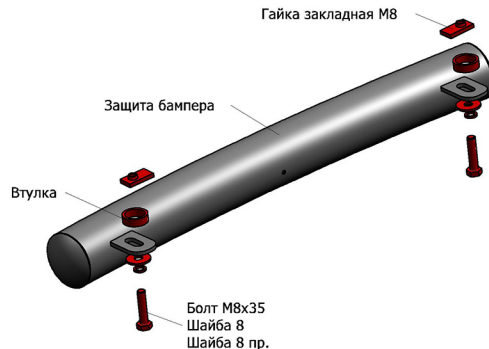

Chevrolet Captiva

Артикул: R.1006.007 Защита заднего бампера d57
Кузов: Все
Год выпуска: 2014
Объем двигателя: Все
Тип КПП: Все

СОСТАВ КРЕПЕЖА

1. Болт М8х35.....	2 Шт.
2. Шайба 8.....	2 Шт.
3. Шайба пружинная 8.....	2 Шт.
4. Гайка закладная М8.....	2 Шт.
5. Втулка	2 Шт.

ИНСТРУКЦИЯ ПО УСТАНОВКЕ

1. Демонтировать пластиковые пистоны из двух средних отверстий крепления заднего бампера (рис. 1).
2. Установить защиту бампера на отверстия крепления заднего бампера через втулки, используя болты М8х35 (рис.1).
3. Отрегулировать положение защиты бампера. Затянуть резьбовые соединения. Не рекомендуется использование пневмо-инструмента (М8-30 Нм).