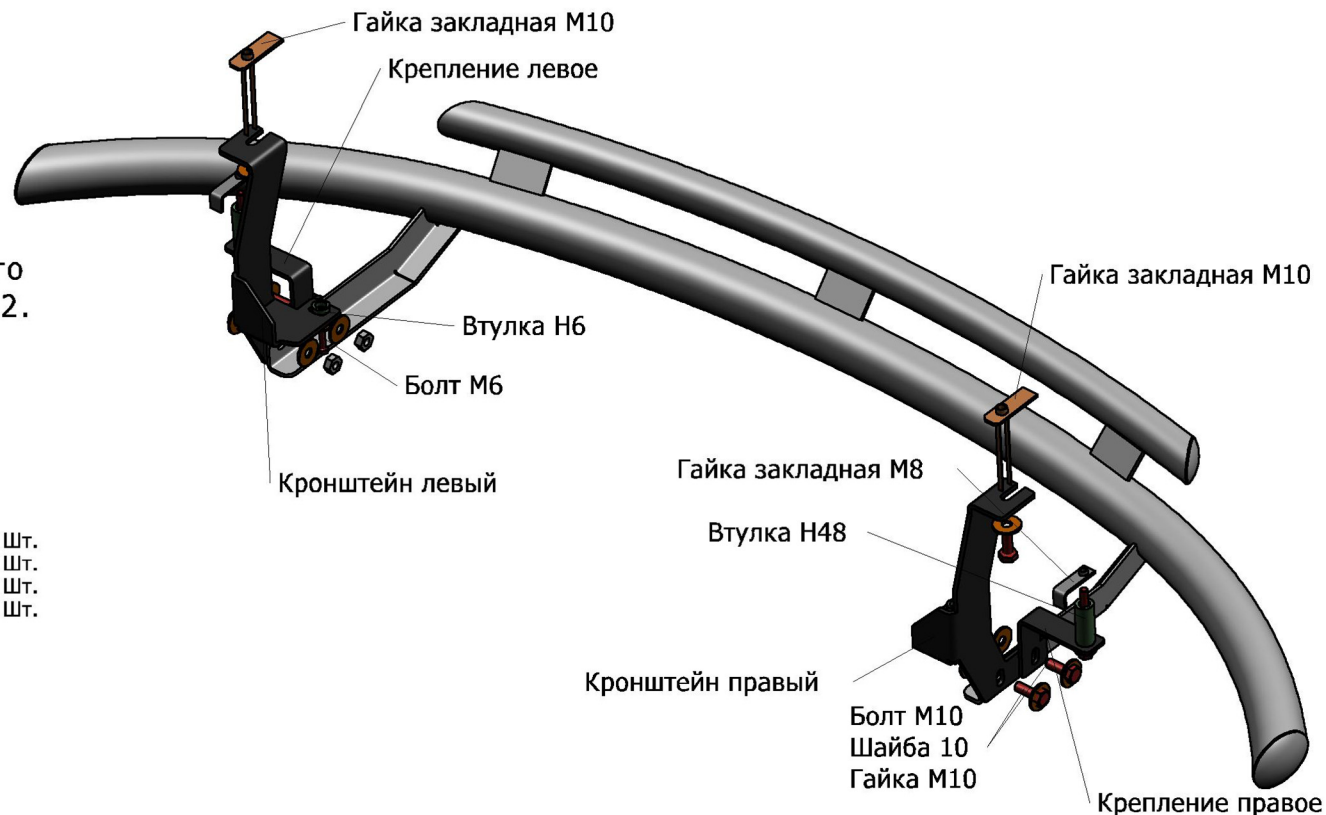

Hyundai Santa Fe Premium

Артикул: R.2309.001 Защита переднего бампера d57+d42.
Кузов: Все
Год выпуска: 2015
Объем двигателя: Все
Тип КПП: Все

СОСТАВ КРЕПЕЖА

1. Гайка закладная М10.....	2	Шт.	15. Крепление правое.....	1	Шт.
2. Гайка закладная М8.....	2	Шт.	16. Крепление левое.....	1	Шт.
3. Болт М6х30.....	2	Шт.	17. Втулка Н48.....	2	Шт.
4. Болт М10х30.....	6	Шт.	18. Втулка Н6.....	2	Шт.
5. Болт М8х70.....	2	Шт.			
6. Гайка М10.....	4	Шт.			
7. Шайба 10.....	10	Шт.			
8. Шайба 8.....	2	Шт.			
9. Шайба 6.....	2	Шт.			
10. Шайба пружинная 10.....	6	Шт.			
11. Шайба пружинная 8.....	2	Шт.			
12. Шайба пружинная 6.....	2	Шт.			
13. Кронштейн правый.....	1	Шт.			
14. Кронштейн левый.....	1	Шт.			

ИНСТРУКЦИЯ ПО УСТАНОВКЕ

1. Установить гайки закладные М10 в отверстия лонжеронов передней части автомобиля.
2. Установить кронштейн, закрепить при помощи болта М10 в закладной и болта М6 через втулку Н6 в штатном резьбовом отверстии подрамника.
3. Установить крепление при помощи болта М8 через втулку Н48, крепить в отверстия подрамника к закладной М8.
3. Установить защиту бампера, закрепить при помощи болтов М10, отрегулировать положение.
8. Затянуть все резьбовые соединения. Не использовать пневмо-инструмент (М10-50Нм, М6-10Нм).

Рис.1

Рис.2

Рис.3