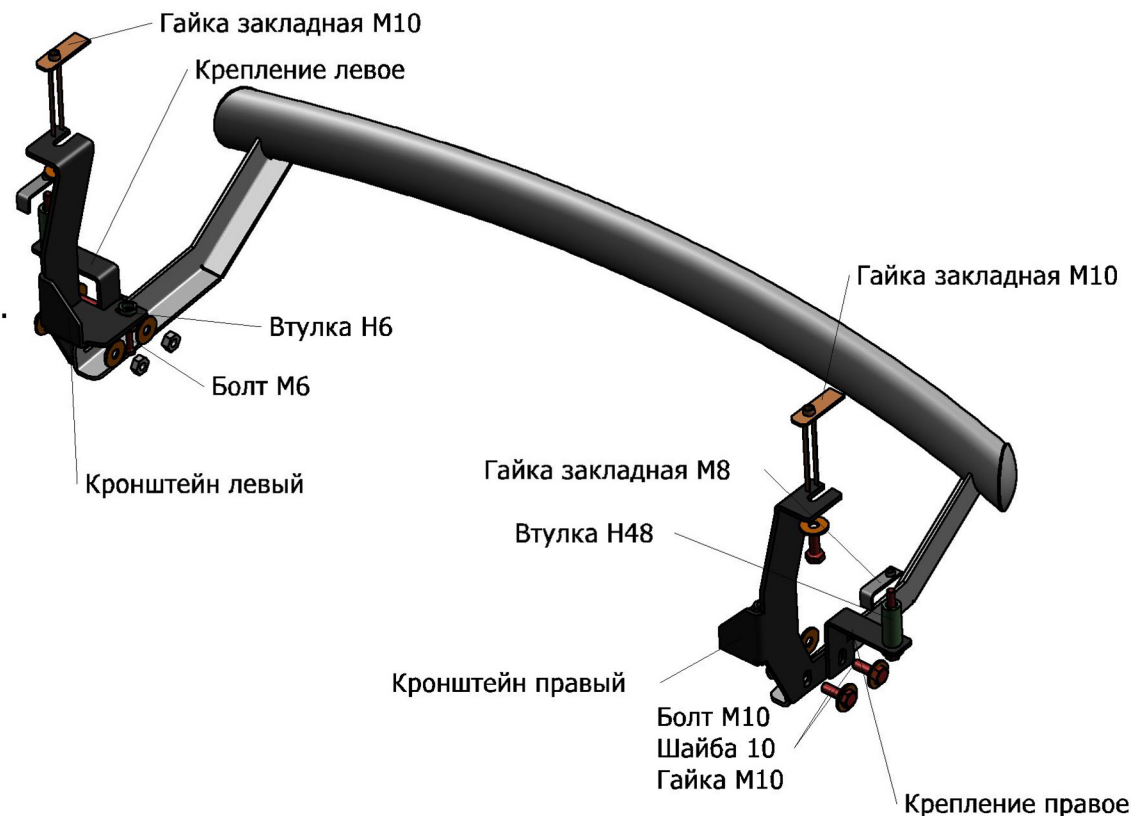

Hyundai Santa Fe Premium

Артикул: R.2309.002 Защита переднего
Кузов: Все бампера 75x42 овал короткая.
Год выпуска: 2015
Объем двигателя: Все
Тип КПП: Все

СОСТАВ КРЕПЕЖА

1. Гайка закладная М10.....	2	Шт.	15. Крепление правое.....	1	Шт.
2. Гайка закладная М8.....	2	Шт.	16. Крепление левое.....	1	Шт.
3. Болт М6х30.....	2	Шт.	17. Втулка Н48.....	2	Шт.
4. Болт М10х30.....	6	Шт.	18. Втулка Н6.....	2	Шт.
5. Болт М8х70.....	2	Шт.			
6. Гайка М10.....	4	Шт.			
7. Шайба 10.....	10	Шт.			
8. Шайба 8.....	2	Шт.			
9. Шайба 6.....	2	Шт.			
10. Шайба пружинная 10.....	6	Шт.			
11. Шайба пружинная 8.....	2	Шт.			
12. Шайба пружинная 6.....	2	Шт.			
13. Кронштейн правый.....	1	Шт.			
14. Кронштейн левый.....	1	Шт.			

ИНСТРУКЦИЯ ПО УСТАНОВКЕ

1. Установить гайки закладные М10 в отверстия лонжеронов передней части автомобиля.
2. Установить кронштейн, закрепить при помощи болта М10 в закладной и болта М6 через втулку Н6 в штатном резьбовом отверстии подрамника.
3. Установить крепление при помощи болта М8 через втулку Н48, крепить в отверстия подрамника к закладной М8.
3. Установить защиту бампера, закрепить при помощи болтов М10, отрегулировать положение.
8. Затянуть все резьбовые соединения. Не использовать пневмо-инструмент (М10-50Нм, М6-10Нм).

Рис.1

Рис.2

Рис.3