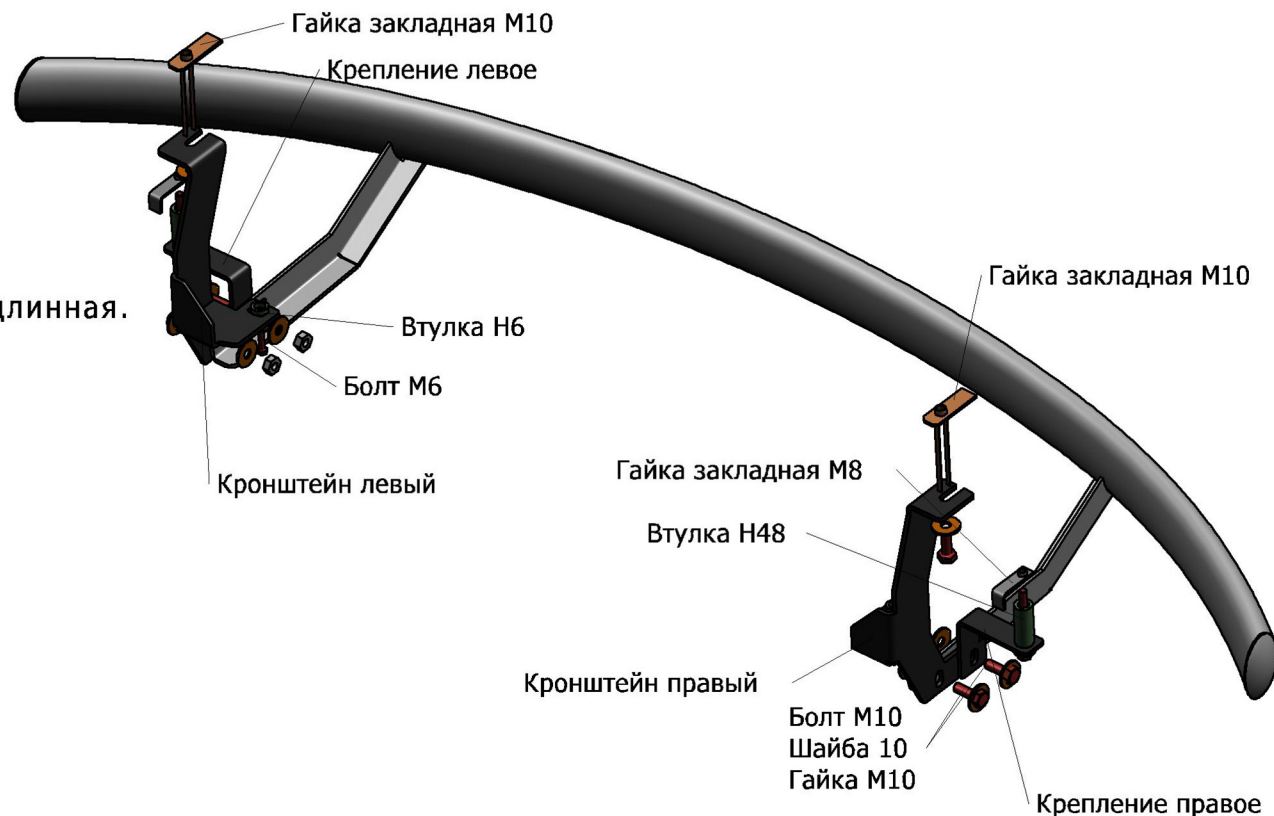

### СОСТАВ КРЕПЕЖА

1. Гайка закладная М10.....	2	Шт.	15. Крепление правое.....	1	Шт.
2. Гайка закладная М8.....	2	Шт.	16. Крепление левое.....	1	Шт.
3. Болт М6х30.....	2	Шт.	17. Втулка Н48.....	2	Шт.
4. Болт М10х30.....	6	Шт.	18. Втулка Н6.....	2	Шт.
5. Болт М8х70.....	2	Шт.			
6. Гайка М10.....	4	Шт.			
7. Шайба 10.....	10	Шт.			
8. Шайба 8.....	2	Шт.			
9. Шайба 6.....	2	Шт.			
10. Шайба пружинная 10.....	6	Шт.			
11. Шайба пружинная 8.....	2	Шт.			
12. Шайба пружинная 6.....	2	Шт.			
13. Кронштейн правый.....	1	Шт.			
14. Кронштейн левый.....	1	Шт.			

### ИНСТРУКЦИЯ ПО УСТАНОВКЕ

1. Установить гайки закладные М10 в отверстия лонжеронов передней части автомобиля.
2. Установить кронштейн, закрепить при помощи болта М10 в закладной и болта М6 через втулку Н6 в штатном резьбовом отверстии подрамника.
3. Установить крепление при помощи болта М8 через втулку Н48, крепить в отверстия подрамника к закладной М8.
3. Установить защиту бампера, закрепить при помощи болтов М10, отрегулировать положение.
8. Затянуть все резьбовые соединения. Не использовать пневмо-инструмент (М10-50Нм, М6-10Нм).

Рис.1

Рис.2

Рис.3