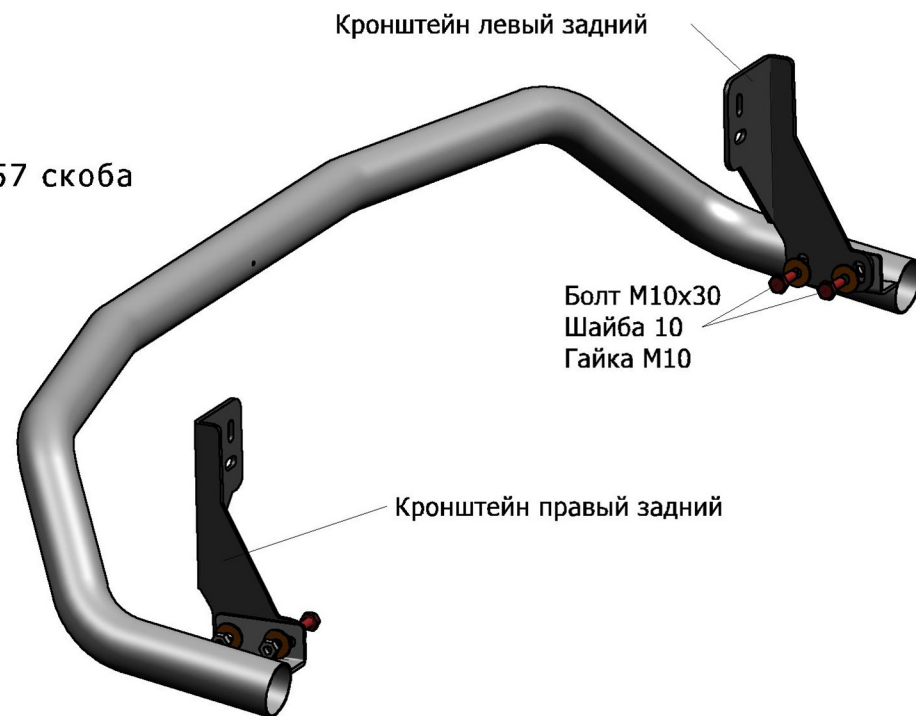

Hyundai Santa Fe Premium

Артикул:	R.2309.005 Защита заднего бампера d57 скоба
Кузов:	Все
Год выпуска:	2015
Объем двигателя:	Все
Тип КПП:	Все

СОСТАВ КРЕПЕЖА

1. Болт М10х30.....	4 Шт.
2. Шайба 10.....	8 Шт.
3. Шайба пружинная 10.....	4 Шт.
4. Гайка М10.....	4 Шт.
5. Кронштейн задний правый...	1 Шт.
6. Кронштейн задний левый.....	1 Шт.

ИНСТРУКЦИЯ ПО УСТАНОВКЕ

1. Снять штатные пыльники с левой и правой стороны в задней части автомобиля.
 2. Установить кронштейны задние на штатные резьбовые отверстия крепления усилителя бампера с наружной стороны лонжерона.
 3. Установить пыльники на штатные места, произвести необходимые вырезы.
 4. Закрепить защиту бампера на установленных кронштейнах при помощи болтов М10х30.
 5. Отрегулировать положение уголков, затянуть все резьбовые соединения.
- Не рекомендуется использование пневмоинструмента (М10-50Нм).

Рис.1

Рис.2