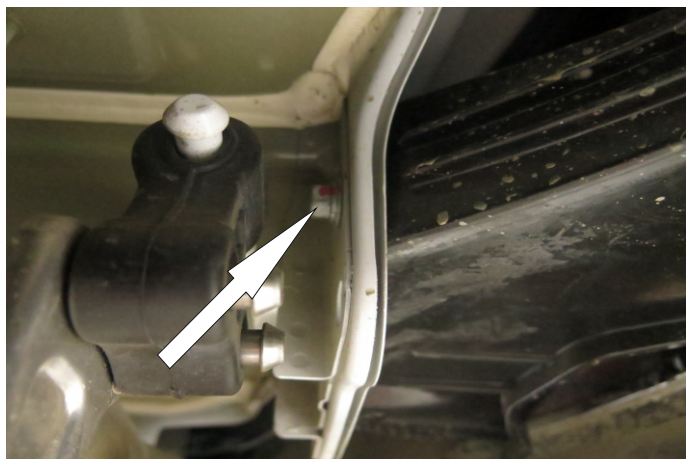

Инструкция по установке:

1. Выкрутить штатные болты крепления усилителя (рис.1).
2. Установить кронштейны на штатные болты и болты из комплекта M12x1,25x30 (рис.2) и M10x30 (рис.3)
3. При помощи болтов M10x30 и гаек M10 установить защиту заднего бампера на установленные кронштейны (рис.4).
4. Отрегулировать положение защиты.
5. Затянуть все резьбовые соединения с рекомендуемым моментом затяжки.

ИНСТРУКЦИЯ ПО УСТАНОВКЕ
R.2313.003 ЗАЩИТА ЗАДНЕГО БАМПЕРА d57

МАРКА	МОДЕЛЬ	ГОД ВЫПУСКА	ОБЪЕМ ДВИГАТЕЛЯ	ТИП КПП	ТИП ПРИВОДА
Hyundai	Santa Fe	2021-	Все	Все	Все

Рис. 1

Рис. 2

Рис. 3

Рис. 4

Рис. 5

Производитель вправе вносить изменения в конструкцию защиты.
Техническая поддержка: supp@rivalauto.com