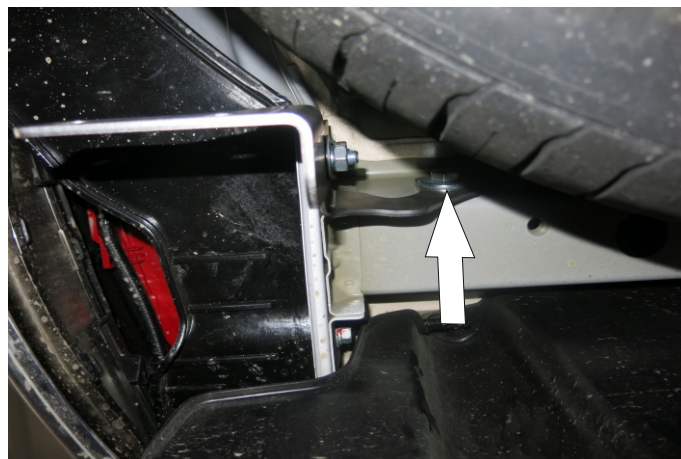

Инструкция по установке:

1. Выкрутить штатные болты крепления усилителя (рис.1).
2. Установить кронштейны на штатные болты и болты из комплекта M12x1,25x30 (рис.2) и M10x30 (рис.3)
3. При помощи болтов M10x30 и гаек M10 установить защиту заднего бампера на установленные кронштейны (рис.4).
4. Отрегулировать положение защиты.
5. Затянуть все резьбовые соединения с рекомендуемым моментом затяжки.

ИНСТРУКЦИЯ ПО УСТАНОВКЕ
R.2313.003 ЗАЩИТА ЗАДНЕГО БАМПЕРА d57

МАРКА	МОДЕЛЬ	ГОД ВЫПУСКА	ОБЪЕМ ДВИГАТЕЛЯ	ТИП КПП	ТИП ПРИВОДА
Hyundai	Santa Fe	2021-	Все	Все	Все

Рис. 1

Рис. 2

Рис. 3

Рис. 4

Рис. 5

Производитель вправе вносить изменения в конструкцию защиты.
Техническая поддержка: supp@rivalauto.com