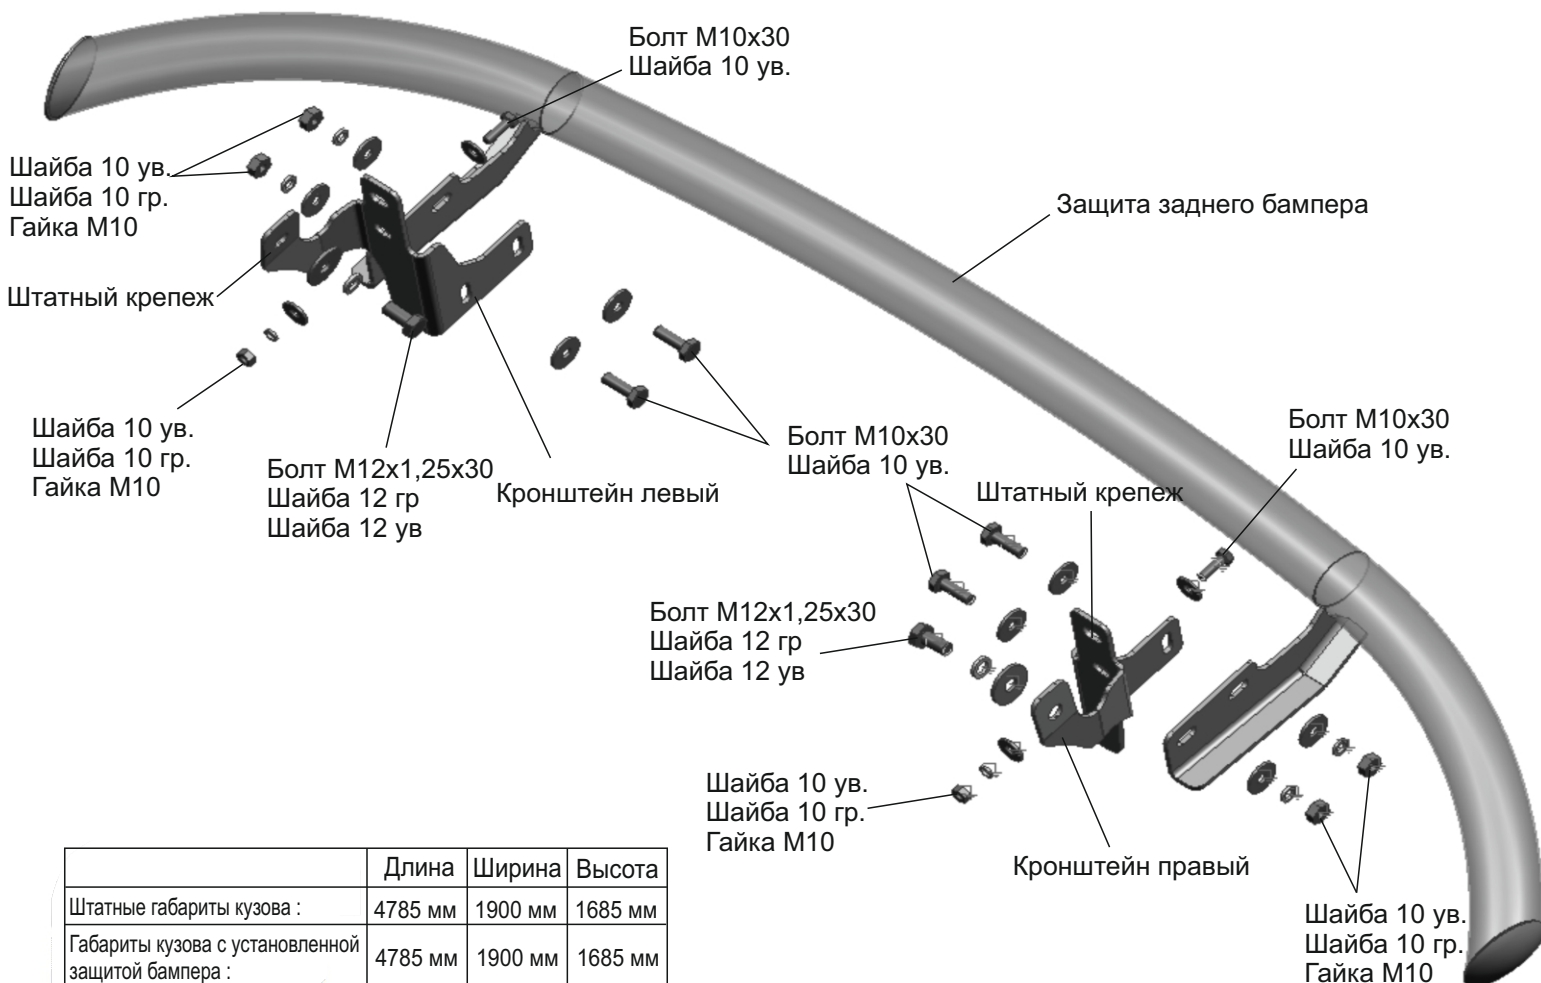

ИНСТРУКЦИЯ ПО УСТАНОВКЕ
R.2313.003 ЗАЩИТА ЗАДНЕГО БАМПЕРА d57

МАРКА	МОДЕЛЬ	ГОД ВЫПУСКА	ОБЪЕМ ДВИГАТЕЛЯ	ТИП КПП	ТИП ПРИВОДА
Hyundai	Santa Fe	2021-	Все	Все	Все

	Длина	Ширина	Высота
Штатные габариты кузова :	4785 мм	1900 мм	1685 мм
Габариты кузова с установленной защитой бампера :	4785 мм	1900 мм	1685 мм

Инструкция по установке:

1. Выкрутить штатные болты крепления усилителя (рис.1).
2. Установить кронштейны на штатные болты и болты из комплекта M12x1,25x30 (рис.2) и M10x30 (рис.3)
3. При помощи болтов M10x30 и гаек M10 установить защиту заднего бампера на установленные кронштейны (рис.4).
4. Отрегулировать положение защиты.
5. Затянуть все резьбовые соединения с рекомендуемым моментом затяжки.

Рекомендации по установке:

1. Не рекомендуется использование пневмоинструмента.
2. Не рекомендуется использование агрессивных химических средств при мойке.

Состав крепежа:

Наименование	Кол-во	Момент затяжки
Болт M12x1,25x30	2 шт	70.0 Нм
Болт M10x30	6 шт	47.0 Нм
Гайка 10	6 шт	
Шайба 12 ув	2 шт	
Шайба 12 гр	2 шт	
Шайба 10 ув	12 шт	
Шайба 10 гр	6 шт	
Кронштейн левый	1 шт	
Кронштейн правый	1 шт	