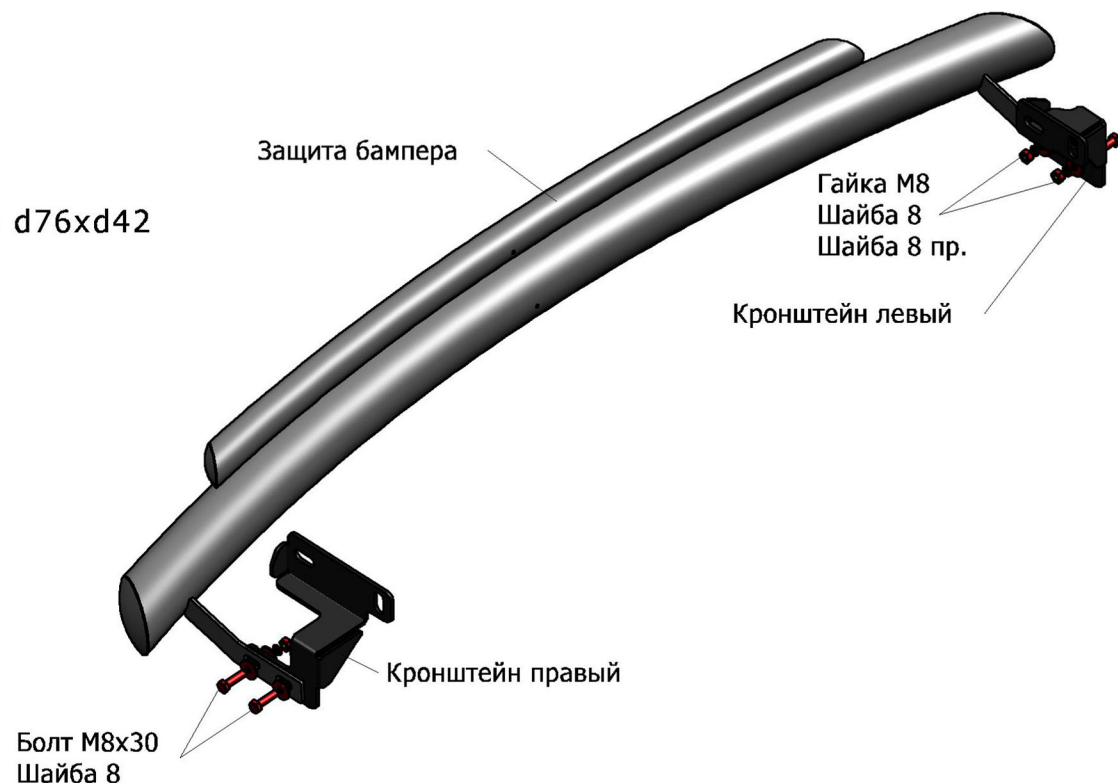

Mitsubishi Pajero Sport

Артикул: R.4007.009 Защита заднего бампера d76xd42
Кузов: Все
Год выпуска: 2010
Объем двигателя: Все
Тип КПП: Все

СОСТАВ КРЕПЕЖА

1. Болт М8х30.....	4 Шт.
2. Шайба 8.....	8 Шт.
3. Шайба пружинная 8.....	4 Шт.
4. Гайка 8.....	4 Шт.
5. Кронштейн правый.....	1 Шт.
6. Кронштейн левый.....	1 Шт.

ИНСТРУКЦИЯ ПО УСТАНОВКЕ

1. Установить кронштейн правый на штатные точки крепления буксировочной петли на правом лонжероне (рис. 1).
2. Установить кронштейн левый на штатные точки крепления буксировочной петли на левом лонжероне (рис. 2).
3. Затянуть все резьбовые соединения. Не использовать пневмо-инструмент. (М8-30Нм).