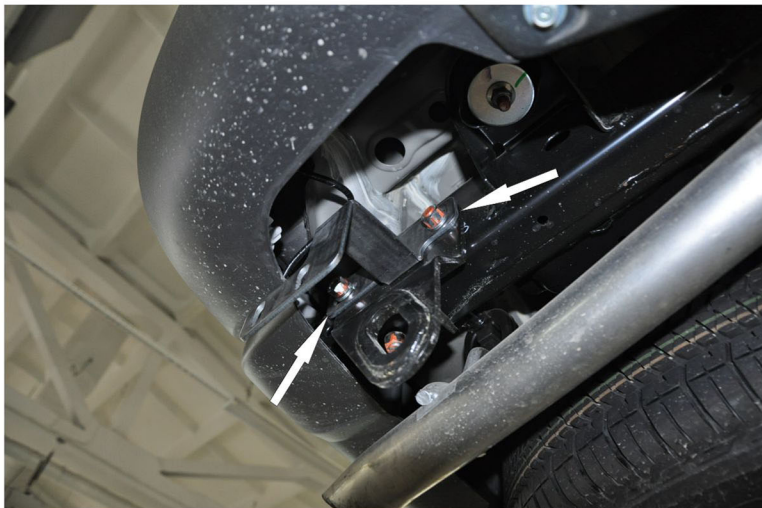

ИНСТРУКЦИЯ ПО УСТАНОВКЕ

1. Установить кронштейн правый на штатные точки крепления буксировочной петли на правом лонжероне (рис. 1).
2. Установить кронштейн левый на штатные точки крепления буксировочной петли на левом лонжероне (рис. 2).
3. Затянуть все резьбовые соединения. Не использовать пневмо-инструмент. (М8-30Нм).