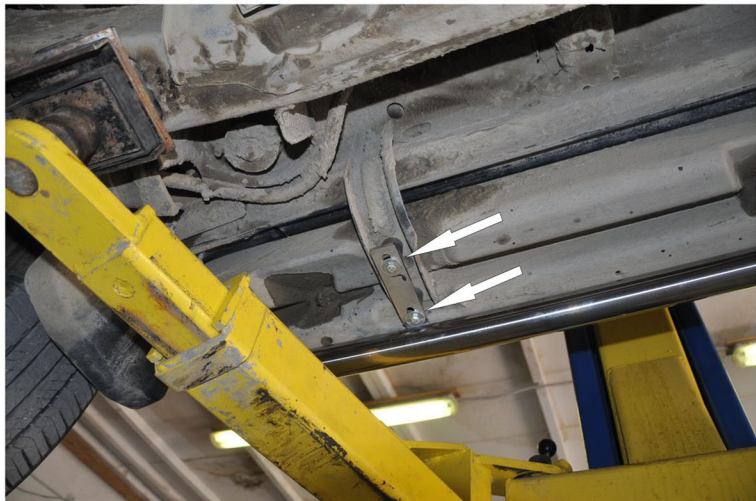

Nissan Pathfinder

Артикул:	R.4105.006 Защита штатных порогов d42
Кузов:	Все
Год выпуска:	2010
Объем двигателя:	Все
Тип КПП:	Все

СОСТАВ КРЕПЕЖА

1. Болт М6х60.....	12 Шт.
2. Шайба 6.....	12 Шт.
3. Шайба пружинная 6.....	12 Шт.
4. Втулка	12 Шт.

Болт М6х60
Шайба 6
Шайба 6 пр.

ИНСТРУКЦИЯ ПО УСТАНОВКЕ

1. Открутить болты крепления штатного порога (рис. 1, рис. 2, рис. 3).
2. Установить защиту штатного порога при помощи болтов М6х60 и втулок (рис. 1, рис. 2, рис. 3).
3. Затянуть все резьбовые соединения. Не использовать пневмо-инструмент (М6-10Нм).