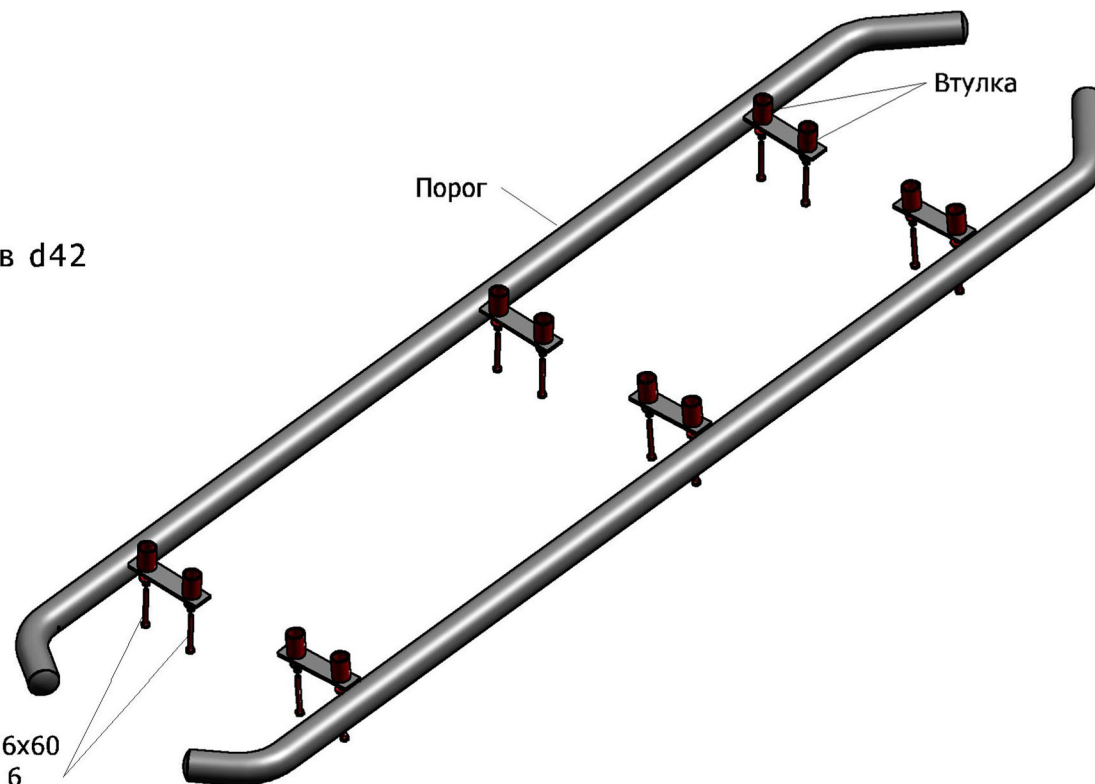

Nissan Pathfinder

Артикул:	R.4105.006 Защита штатных порогов d42
Кузов:	Все
Год выпуска:	2010
Объем двигателя:	Все
Тип КПП:	Все

СОСТАВ КРЕПЕЖА

1. Болт М6х60.....	12 Шт.
2. Шайба 6.....	12 Шт.
3. Шайба пружинная 6.....	12 Шт.
4. Втулка	12 Шт.

Болт М6х60
Шайба 6
Шайба 6 пр.

ИНСТРУКЦИЯ ПО УСТАНОВКЕ

1. Открутить болты крепления штатного порога (рис. 1, рис. 2, рис. 3).
2. Установить защиту штатного порога при помощи болтов М6х60 и втулок (рис. 1, рис. 2, рис. 3).
3. Затянуть все резьбовые соединения. Не использовать пневмо-инструмент (М6-10Нм).

Рис.1

Рис.2

Рис.3