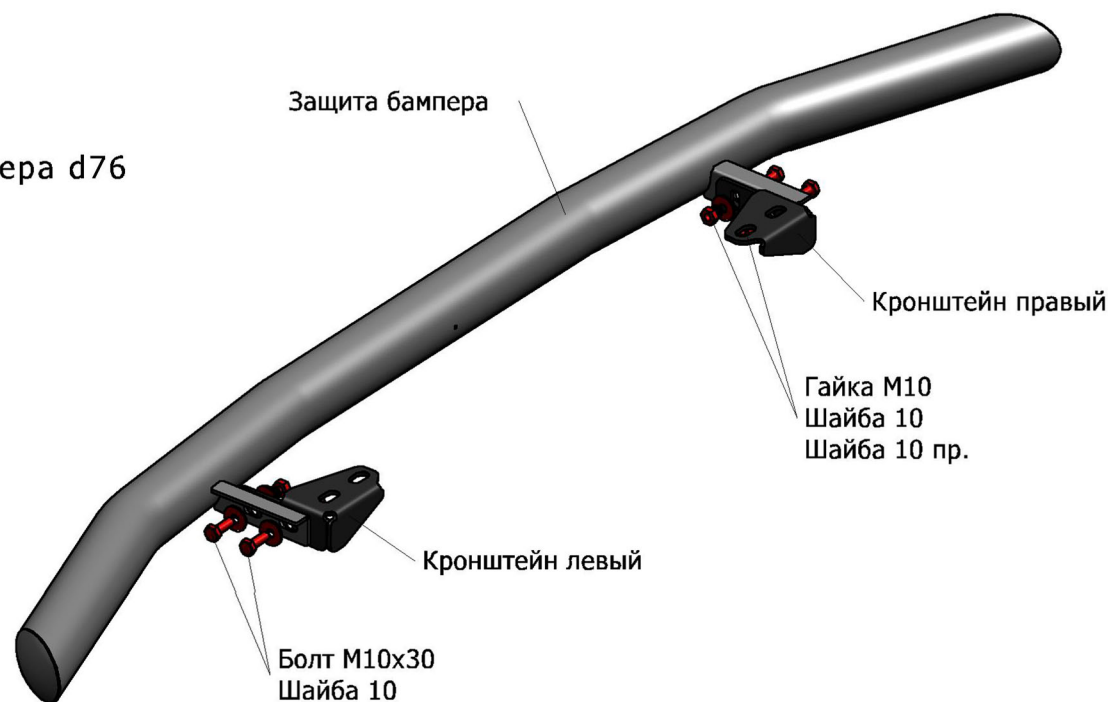

Nissan Patrol

Артикул:	R.4114.001 Защита переднего бампера d76
Кузов:	Все
Год выпуска:	2014
Объем двигателя:	Все
Тип КПП:	Все

СОСТАВ КРЕПЕЖА

1. Болт М10х30.....	4 Шт.
2. Шайба 10.....	8 Шт.
3. Шайба пружинная 10.....	4 Шт.
4. Гайка 10.....	4 Шт.
5. Кронштейн правый.....	1 Шт.
6. Кронштейн левый.....	1 Шт.

ИНСТРУКЦИЯ ПО УСТАНОВКЕ

1. Установить кронштейны на штатные резьбовые отверстия в передней части автомобиля при помощи штатных болтов (рис. 1, рис. 2).
2. Установить защиту бампера на кронштейны при помощи болтов М10х30 и гаек М10. Отрегулировать положение защиты бампера.
3. Затянуть все резьбовые соединения. Не использовать пневмо-инструмент (М10-50Нм).

Рис.1

Рис.2