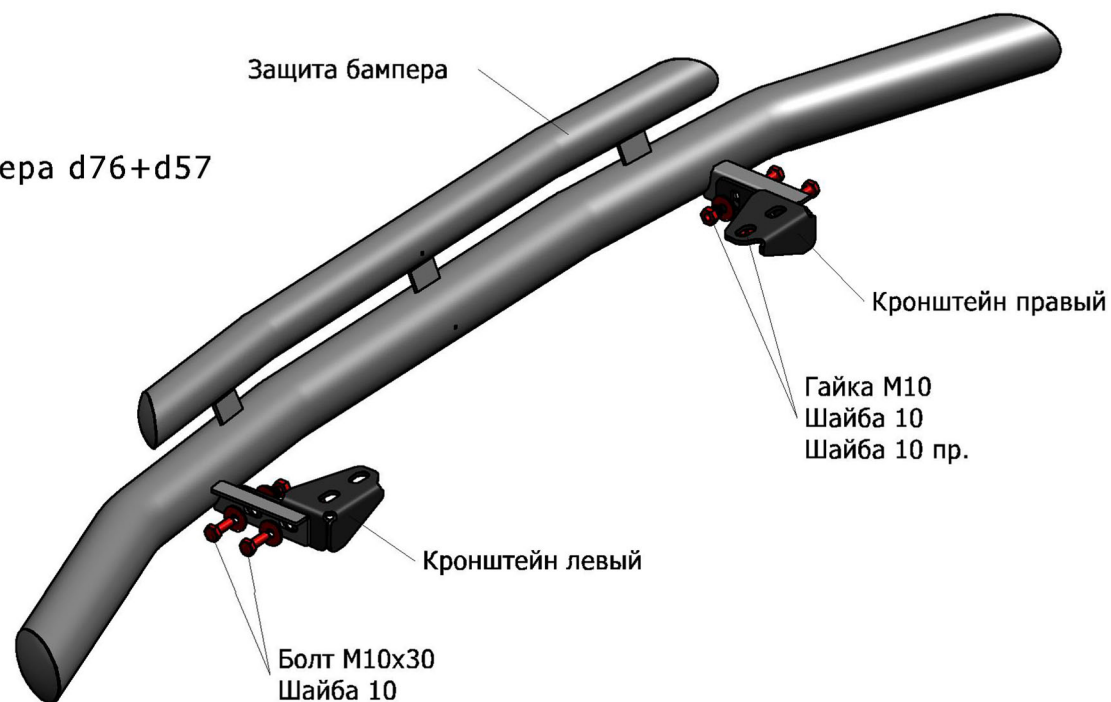

## Nissan Patrol

<b>Артикул:</b>	R.4114.002 Защита переднего бампера d76+d57
<b>Кузов:</b>	Все
<b>Год выпуска:</b>	2014
<b>Объем двигателя:</b>	Все
<b>Тип КПП:</b>	Все

## СОСТАВ КРЕПЕЖА

1. Болт М10х30.....	4 Шт.
2. Шайба 10.....	8 Шт.
3. Шайба пружинная 10.....	4 Шт.
4. Гайка 10.....	4 Шт.
5. Кронштейн правый.....	1 Шт.
6. Кронштейн левый.....	1 Шт.

## ИНСТРУКЦИЯ ПО УСТАНОВКЕ

1. Установить кронштейны на штатные резьбовые отверстия в передней части автомобиля при помощи штатных болтов (рис. 1, рис. 2).
2. Установить защиту бампера на кронштейны при помощи болтов М10х30 и гаек М10. Отрегулировать положение защиты бампера.
3. Затянуть все резьбовые соединения. Не использовать пневмо-инструмент (М10-50Нм).