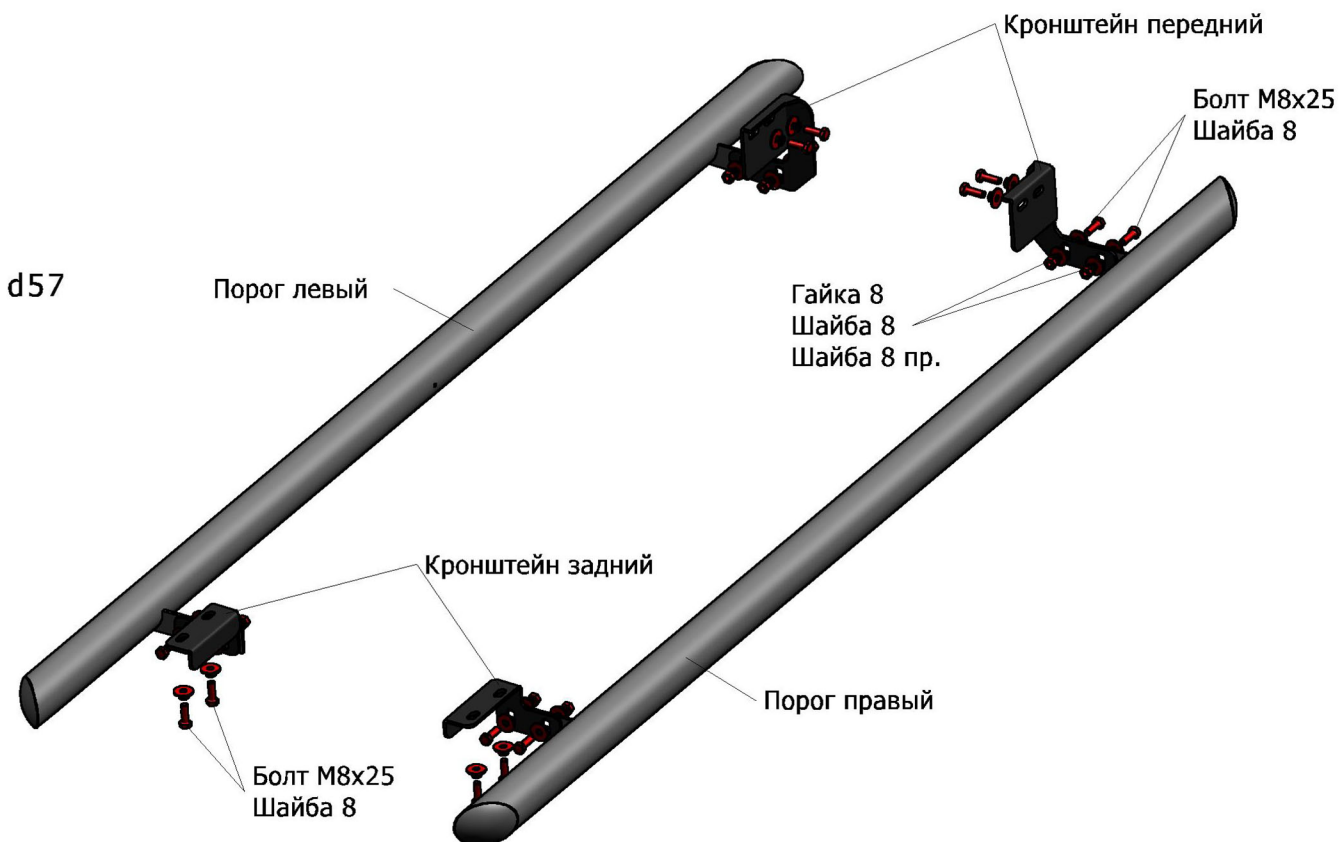

Suzuki Grand Vitara 5d

Артикул: R.5507.006 Защита порогов d57
Кузов: Все
Год выпуска: 2012
Объем двигателя: Все
Тип КПП: Все

СОСТАВ КРЕПЕЖА

1. Болт М8х25.....	16 Шт.
2. Шайба 8.....	24 Шт.
3. Шайба пружинная 8.....	16 Шт.
4. Гайка 8.....	8 Шт.
5. Кронштейн передний.....	2 Шт.
6. Кронштейн задний.....	2 Шт.

ИНСТРУКЦИЯ ПО УСТАНОВКЕ

1. Установить кронштейн передний на штатные резьбовые места в передней части днища автомобиля (рис. 1).
2. Установить кронштейн задний на штатные резьбовые места в задней части днища автомобиля (рис. 2).
3. Установить защиту порогов на кронштейны при помощи болтов М8х25 и гаек М8, отрегулировать положение.
4. Затянуть все резьбовые соединения. Не использовать пневмо-инструмент. (М8-30Нм).

Рис.1

Рис.2