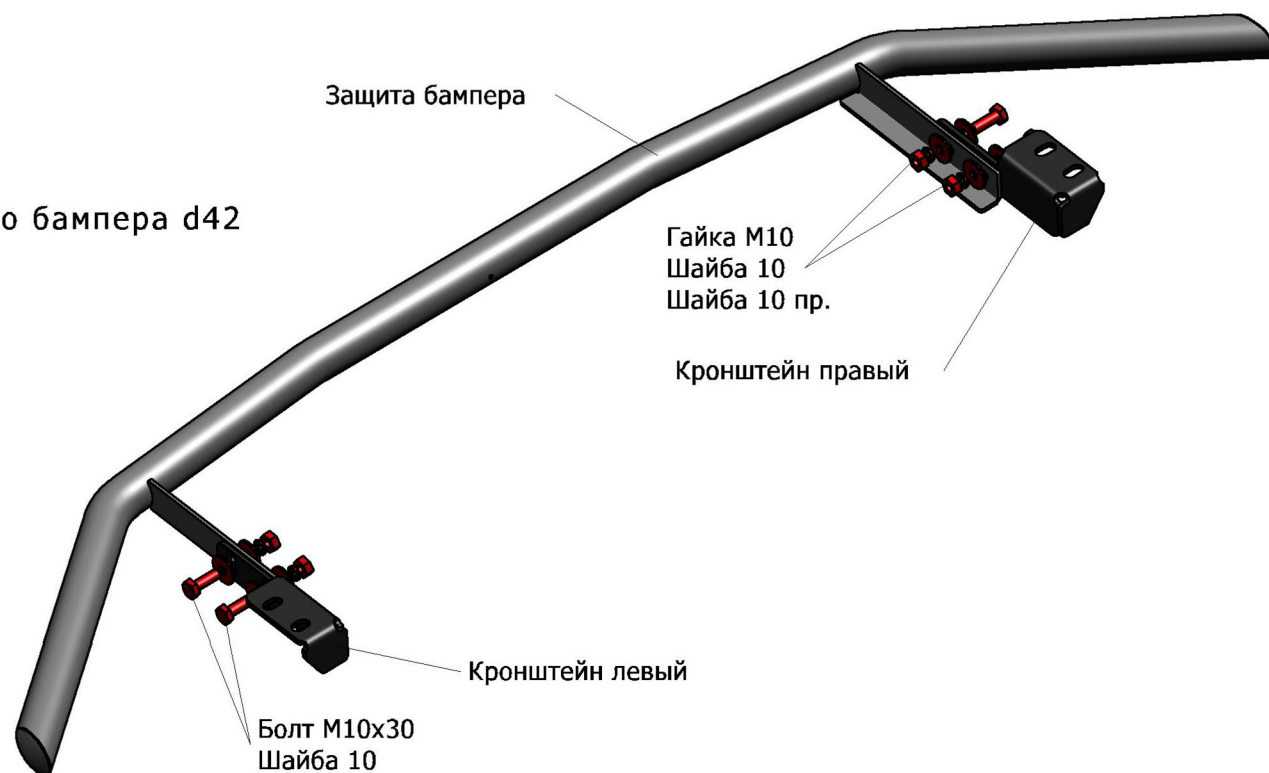

Suzuki SX4

Артикул:	R.5508.001 Защита переднего бампера d42
Кузов:	Все
Год выпуска:	2013
Объем двигателя:	Все
Тип КПП:	Все

СОСТАВ КРЕПЕЖА

1. Болт М10х30.....	4 Шт.
2. Шайба 10.....	8 Шт.
3. Шайба пружинная 10.....	4 Шт.
4. Гайка 10.....	4 Шт.
5. Кронштейн правый.....	1 Шт.
6. Кронштейн левый.....	1 Шт.

ИНСТРУКЦИЯ ПО УСТАНОВКЕ

1. Установить кронштейны на штатные резьбовые отверстия в передней части автомобиля при помощи штатных болтов (рис. 1).
2. Установить защиту бампера на кронштейны при помощи болтов М10х30 и гаек М10. Отрегулировать положение защиты бампера.
3. Затянуть все резьбовые соединения. Не использовать пневмо-инструмент (М10-50Нм).