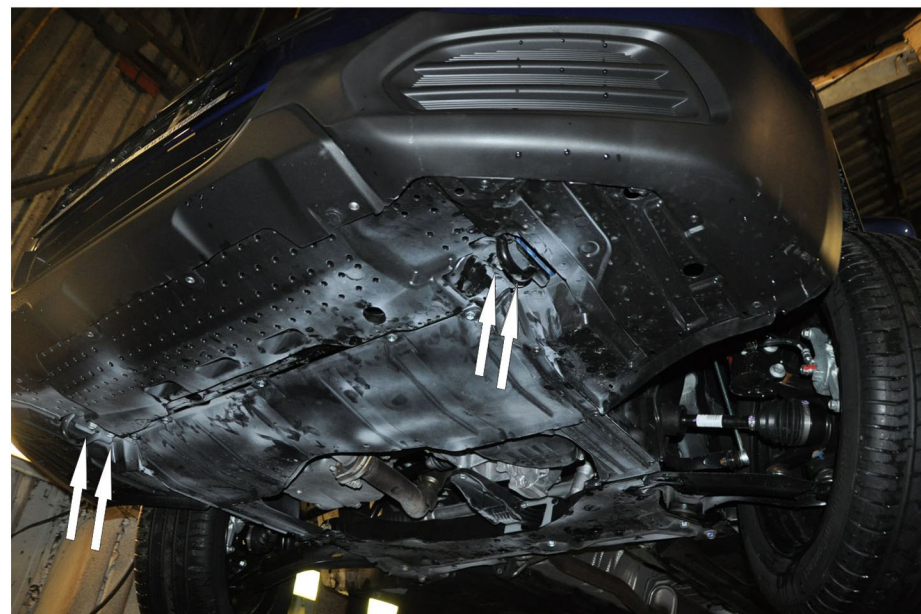

Suzuki SX4

Артикул:	R.5508.001 Защита переднего бампера d42
Кузов:	Все
Год выпуска:	2013
Объем двигателя:	Все
Тип КПП:	Все

СОСТАВ КРЕПЕЖА

1. Болт М10х30.....	4 Шт.
2. Шайба 10.....	8 Шт.
3. Шайба пружинная 10.....	4 Шт.
4. Гайка 10.....	4 Шт.
5. Кронштейн правый.....	1 Шт.
6. Кронштейн левый.....	1 Шт.

ИНСТРУКЦИЯ ПО УСТАНОВКЕ

1. Установить кронштейны на штатные резьбовые отверстия в передней части автомобиля при помощи штатных болтов (рис. 1).
2. Установить защиту бампера на кронштейны при помощи болтов М10х30 и гаек М10. Отрегулировать положение защиты бампера.
3. Затянуть все резьбовые соединения. Не использовать пневмо-инструмент (М10-50Нм).